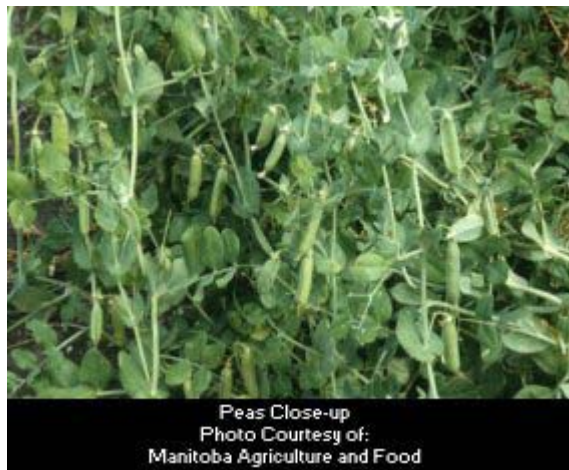

さやえんどうの拡大写真

フォト提供：マニトバ農業食糧庁

おおよそ740軒の生産者がおり、過去15年に平均して毎年約17万5千エーカーを収穫した。マニトバはカナダ国内第3位のさやえんどう生産州である。

さやえんどう市場での地位を維持するため、マニトバ州とカナダ政府は、その種類や生産、加工法の向上を促進するため、最先端の研究を奨励している。さらに研究者と生産者はえんどうの繊維や、でんぷん、たんぱく質などの成分の新たな利用法の開発に向け積極的な研究をしている。現在進行中の研究は、品質に焦点を当てたものも含まれる。これら質に対する追求が今日のマニトバえんどう産業の地位を築き上げた。

加工作業はウィニペグとその周辺地域で行われ、何社かが洗浄、仕分け、袋詰めを輸出専用に行っている。他の加工プロセスはえんどうのでんぷん、たんぱく質の精製や、さやの繊維、えんどうスープなどのパッケージ化された商品加工等である。さらに飼料向き品質のえんどうは大豆やキャノーラに変わるたんぱく質源として豚の飼料に使われている。

マニトバで生産される主なえんどうは、イエローピースで、食用と家畜用飼料として使われ、少量のグリーンピースもまた生産されている。そのうち食用に適した品質のものは、カナダ東部にある缶詰工場に送られるが、大部分がスペイン、ベルギー、アメリカやメキシコなどの国々に輸出されている。少量ながらも、えんどう粉も、アメリカ、ベルギー、ノルウェーやイギリスなどに輸出されている。マニトバはその顧客のニーズに答え、最先