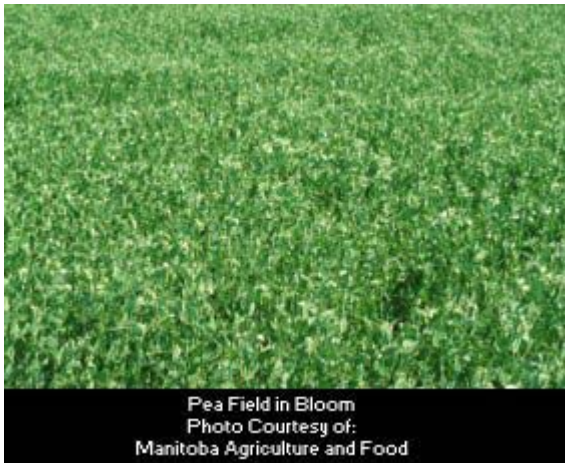

端の研究とトップクオリティーの商品を提供し続けている。より詳しいマニトバえんどう産業に関するお問い合わせは下記をご覧ください。

開花期のさやえんどう畑

フォト提供：マニトバ農業食糧庁

情報とお問合せ先：

- マニトバえんどう産業についての詳しい情報は下記をご覧ください。
  - [Statistical Industry Profile of Manitoba's Dry Pea Sector](#)
  - [Field Pea Production and Management](#)
  - [Provincial Pulse Specialist - Manitoba Agriculture and Food.](#)
- 貿易全体に関するお問い合わせ先：[Global Trade Assistance Services](#)

Industry Links:

E-mail links:

- [Cancom Grain Company Inc.](#)
- [Horizon Agro](#)
- [Kalshea Trading International Ltd.](#)
- [Manitoba Pulse Growers' Association](#)
- [Morrow Grain Company Ltd.](#)

Links to Web Sites:

- [Agritel Grain Limited](#)
- [Berdex Canada Ltd.](#)
- [Brett-Young Seeds](#)
- [Canadian Special Crops Association](#)
- [Eidse Family Farms](#)
- [Escott W.H. Company Ltd.](#)
- [Finora Canada Ltd.](#)
- [Global Grain Canada](#)
- [Louis Dreyfus Canada Ltd.](#)
- [Manitoba Food Processors Association](#)
- [Parent Seed Farms Ltd](#)
- [Parrheim Foods](#)
- [Prairieland Grain](#)
- [Pulse Canada](#)
- [Roy Legumex Inc.](#)
- [Sabourin Seed Service](#)
- [Schirp Seeds](#)