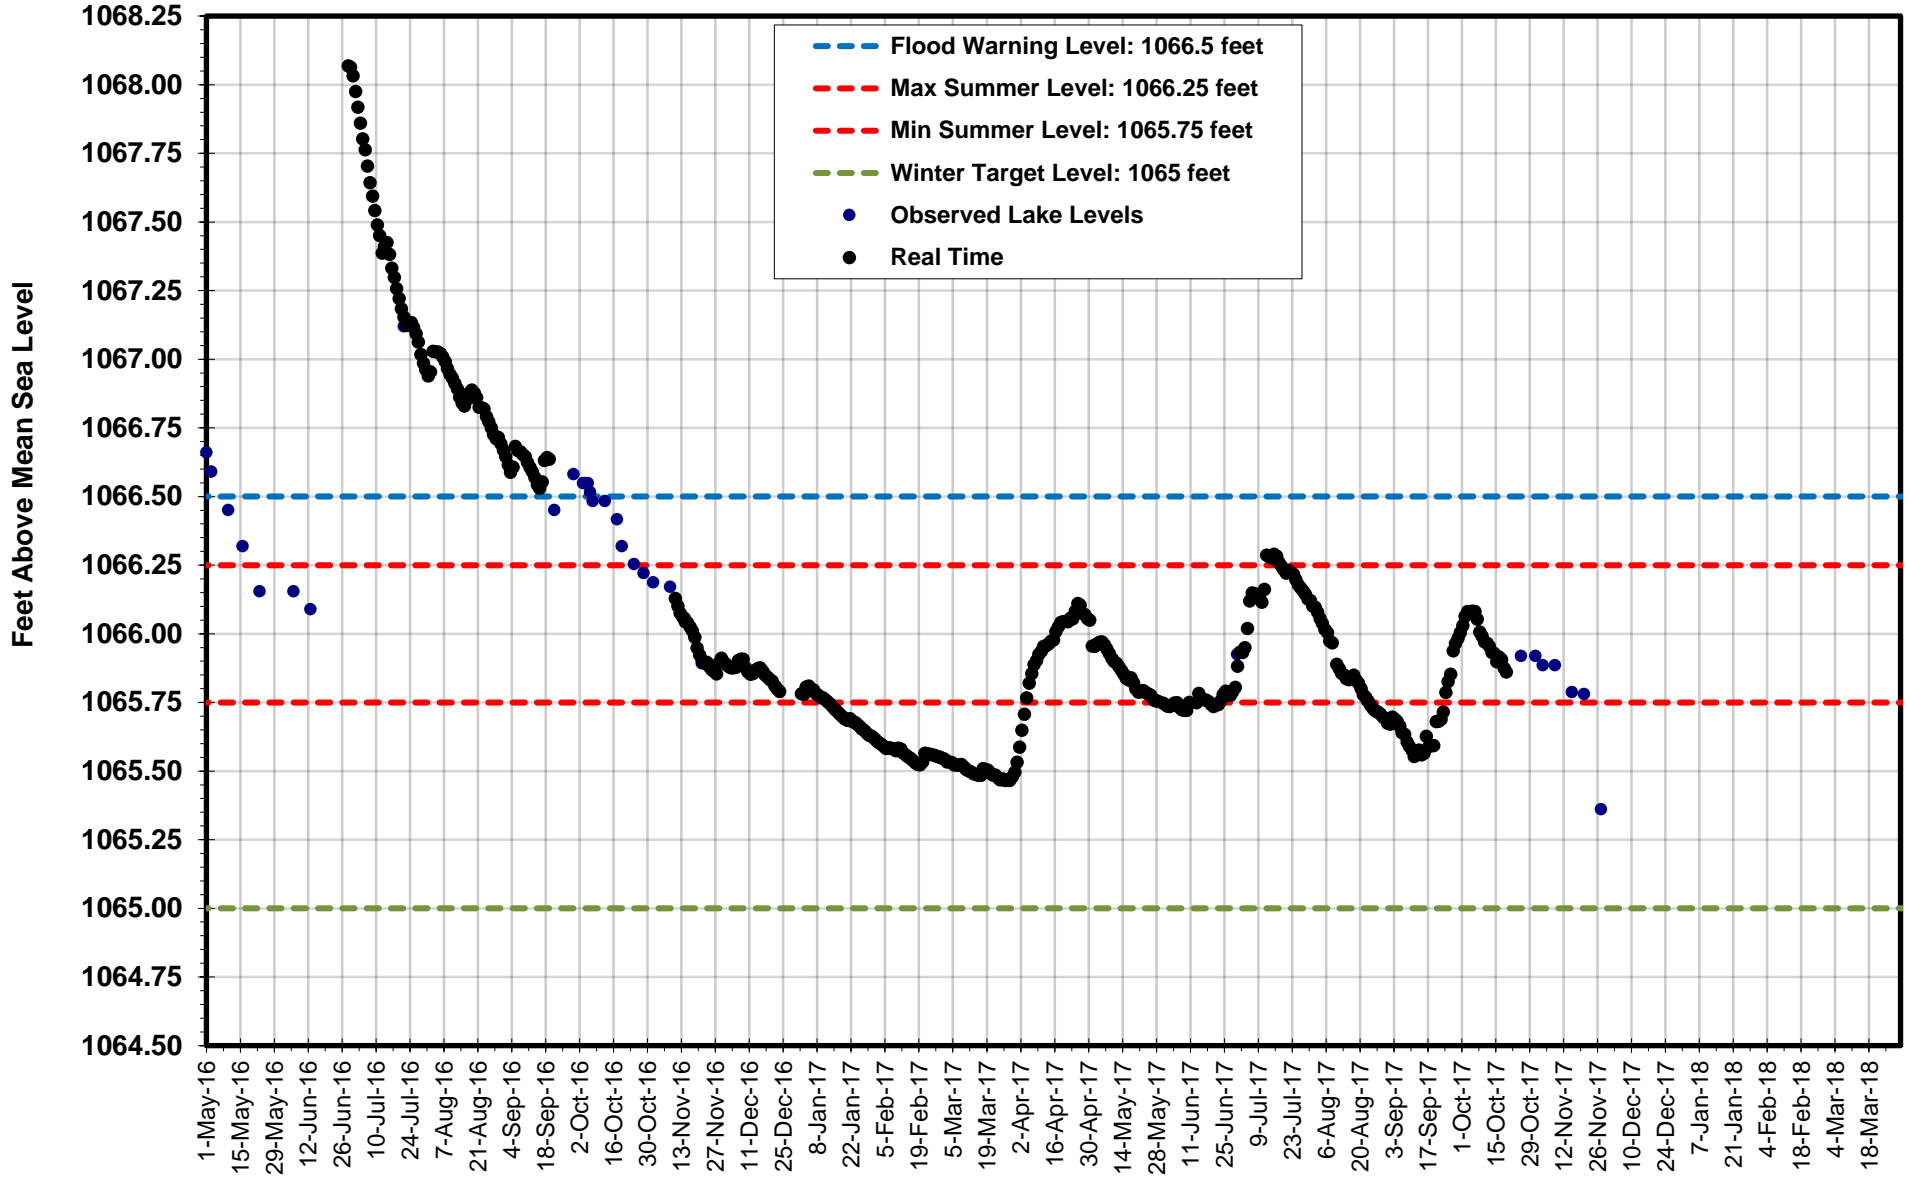

Betula Lake

Big Whiteshell Lake

Brereton Lake

Caddy Lake

Falcon Lake

Jessica Lake

Lone Island Lake

Star Lake

West Hawk Lake

White Lake