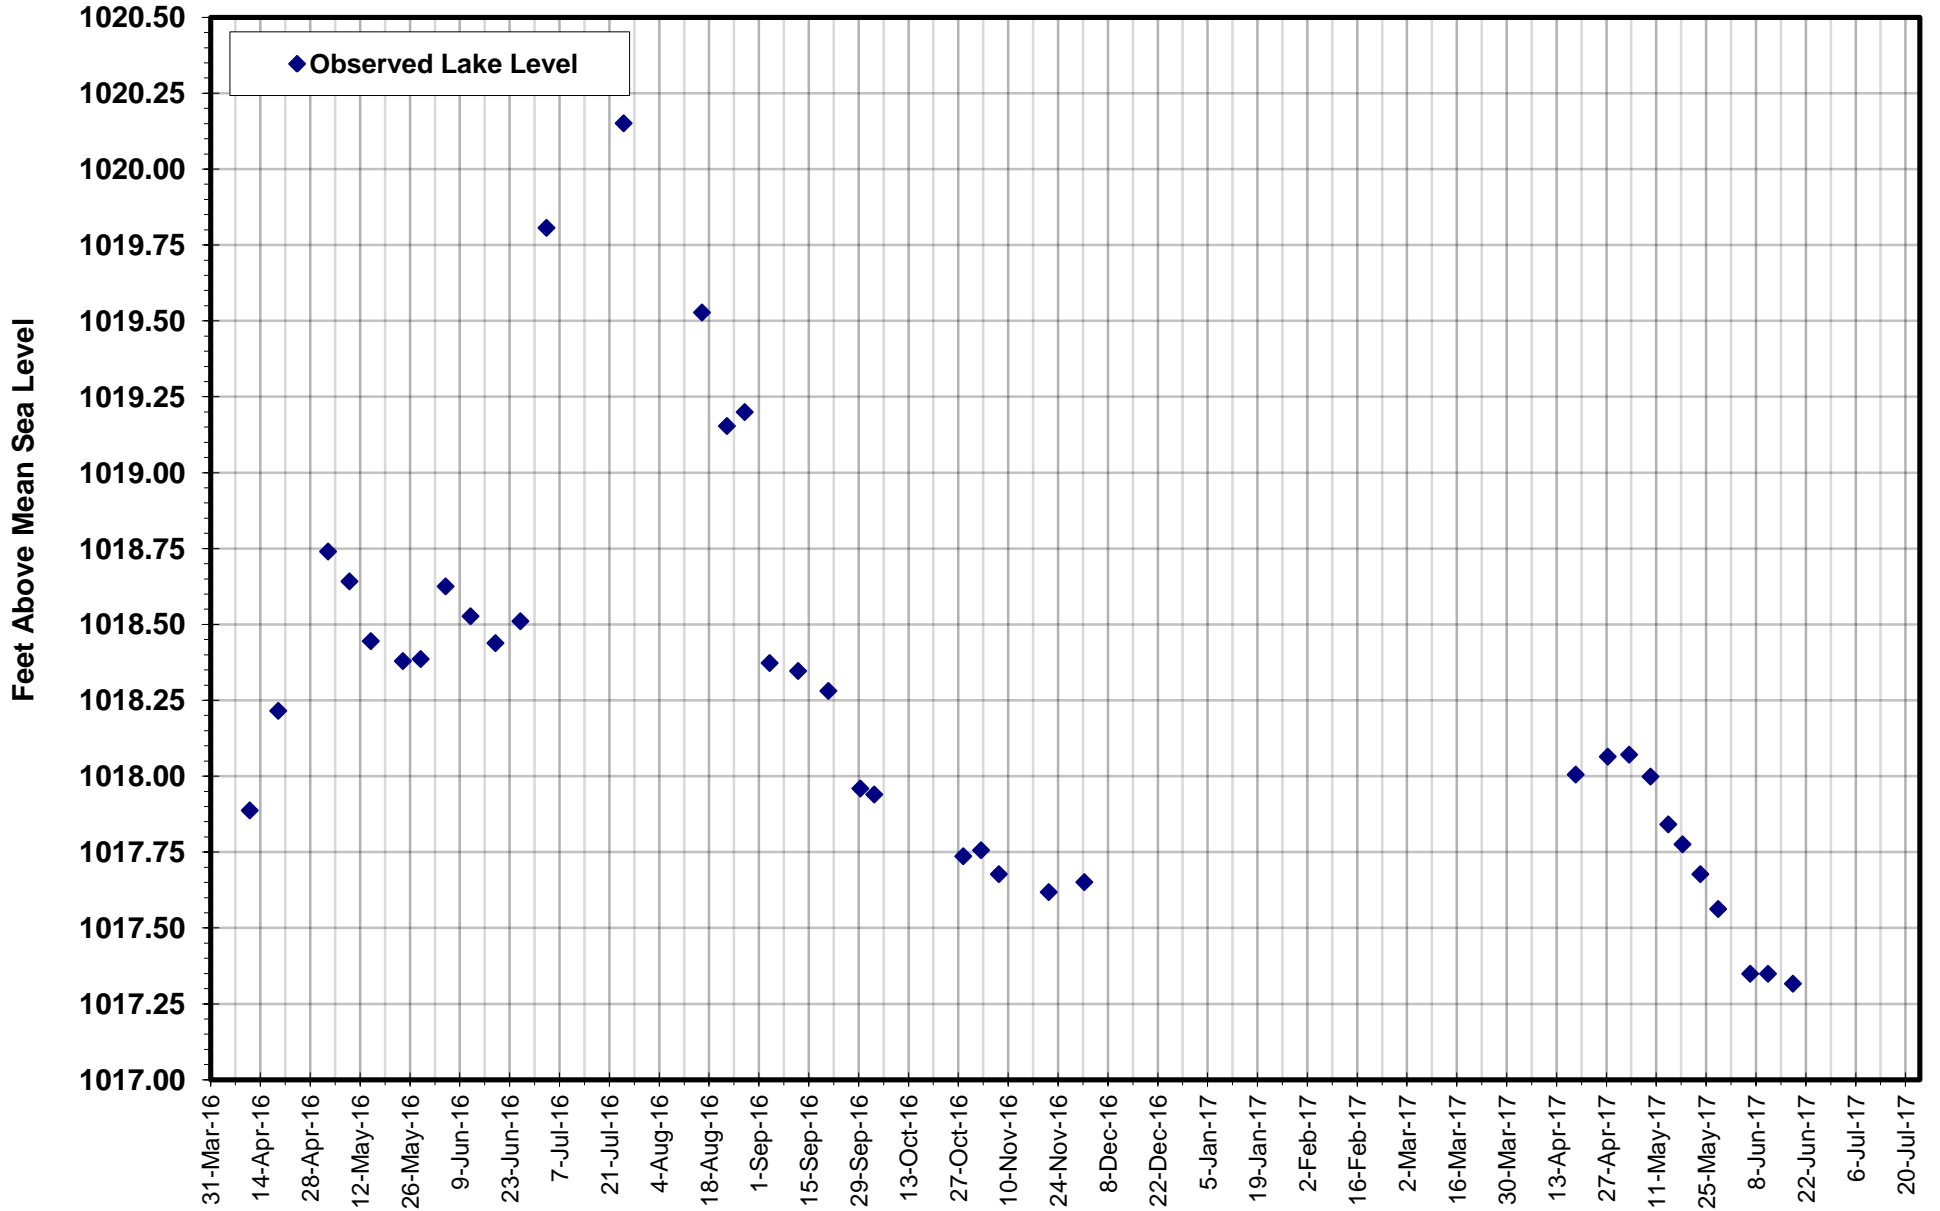

Lone Island Lake