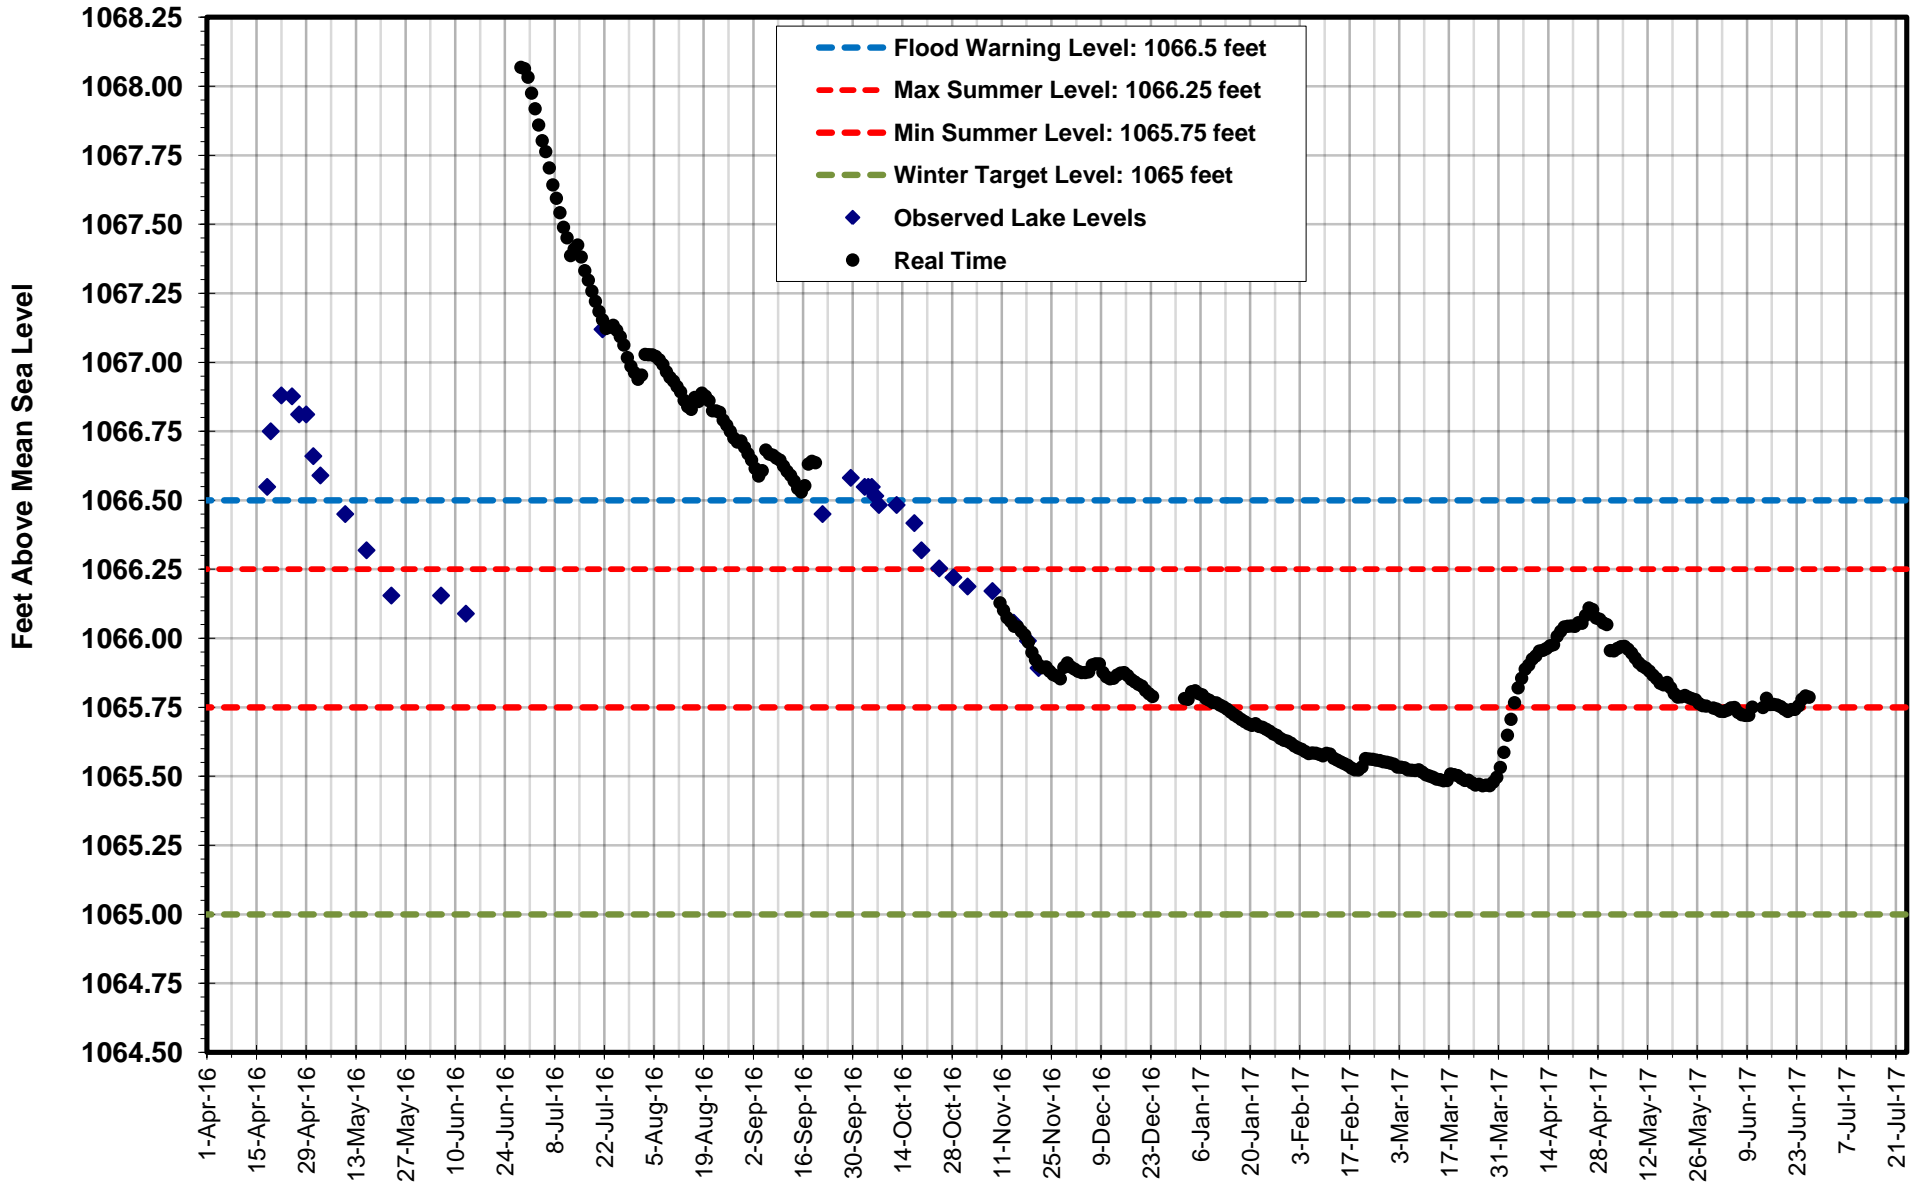

Falcon Lake