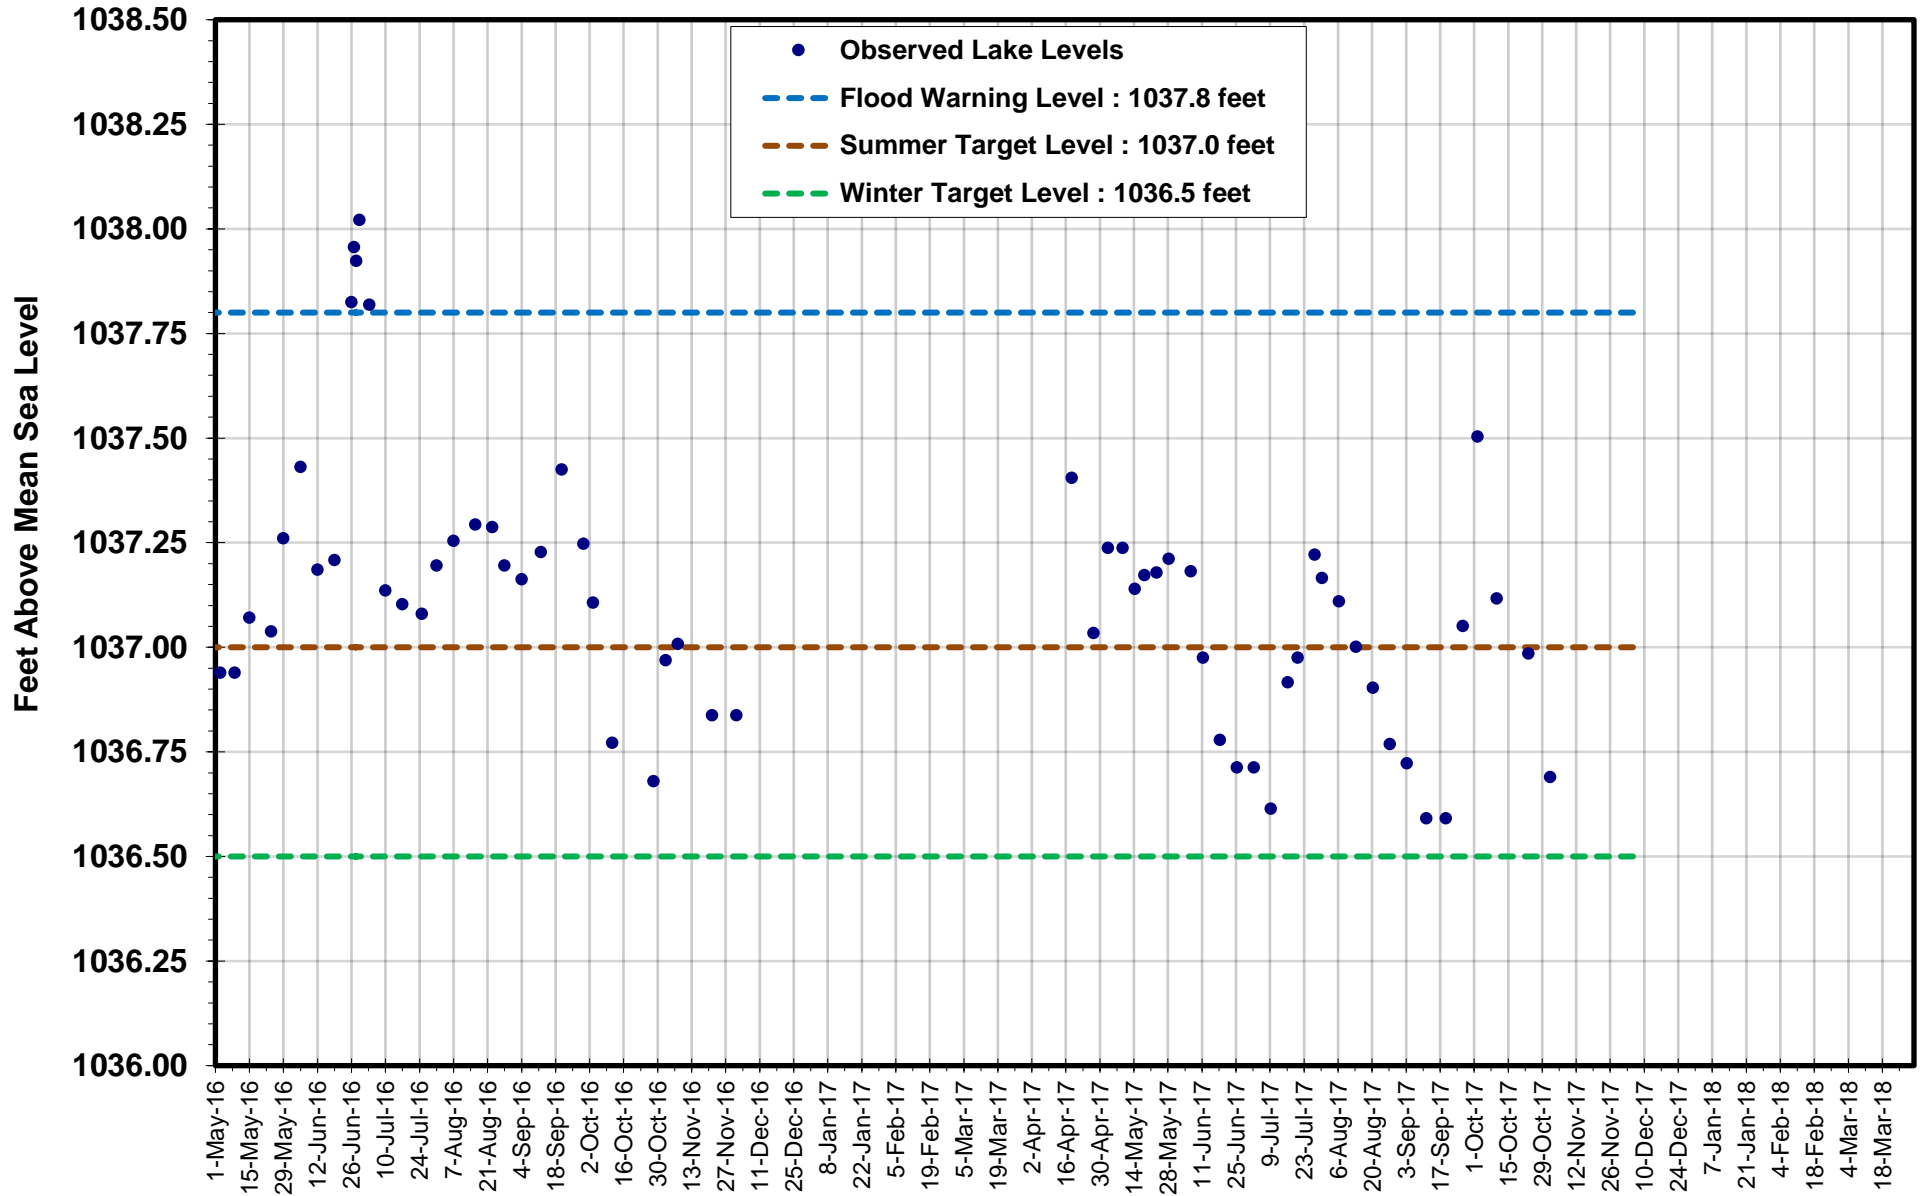

Betula Lake

Big Whiteshell Lake

Brereton Lake

Caddy Lake

Falcon Lake

Jessica Lake

Lone Island Lake

Star Lake

West Hawk Lake

White Lake