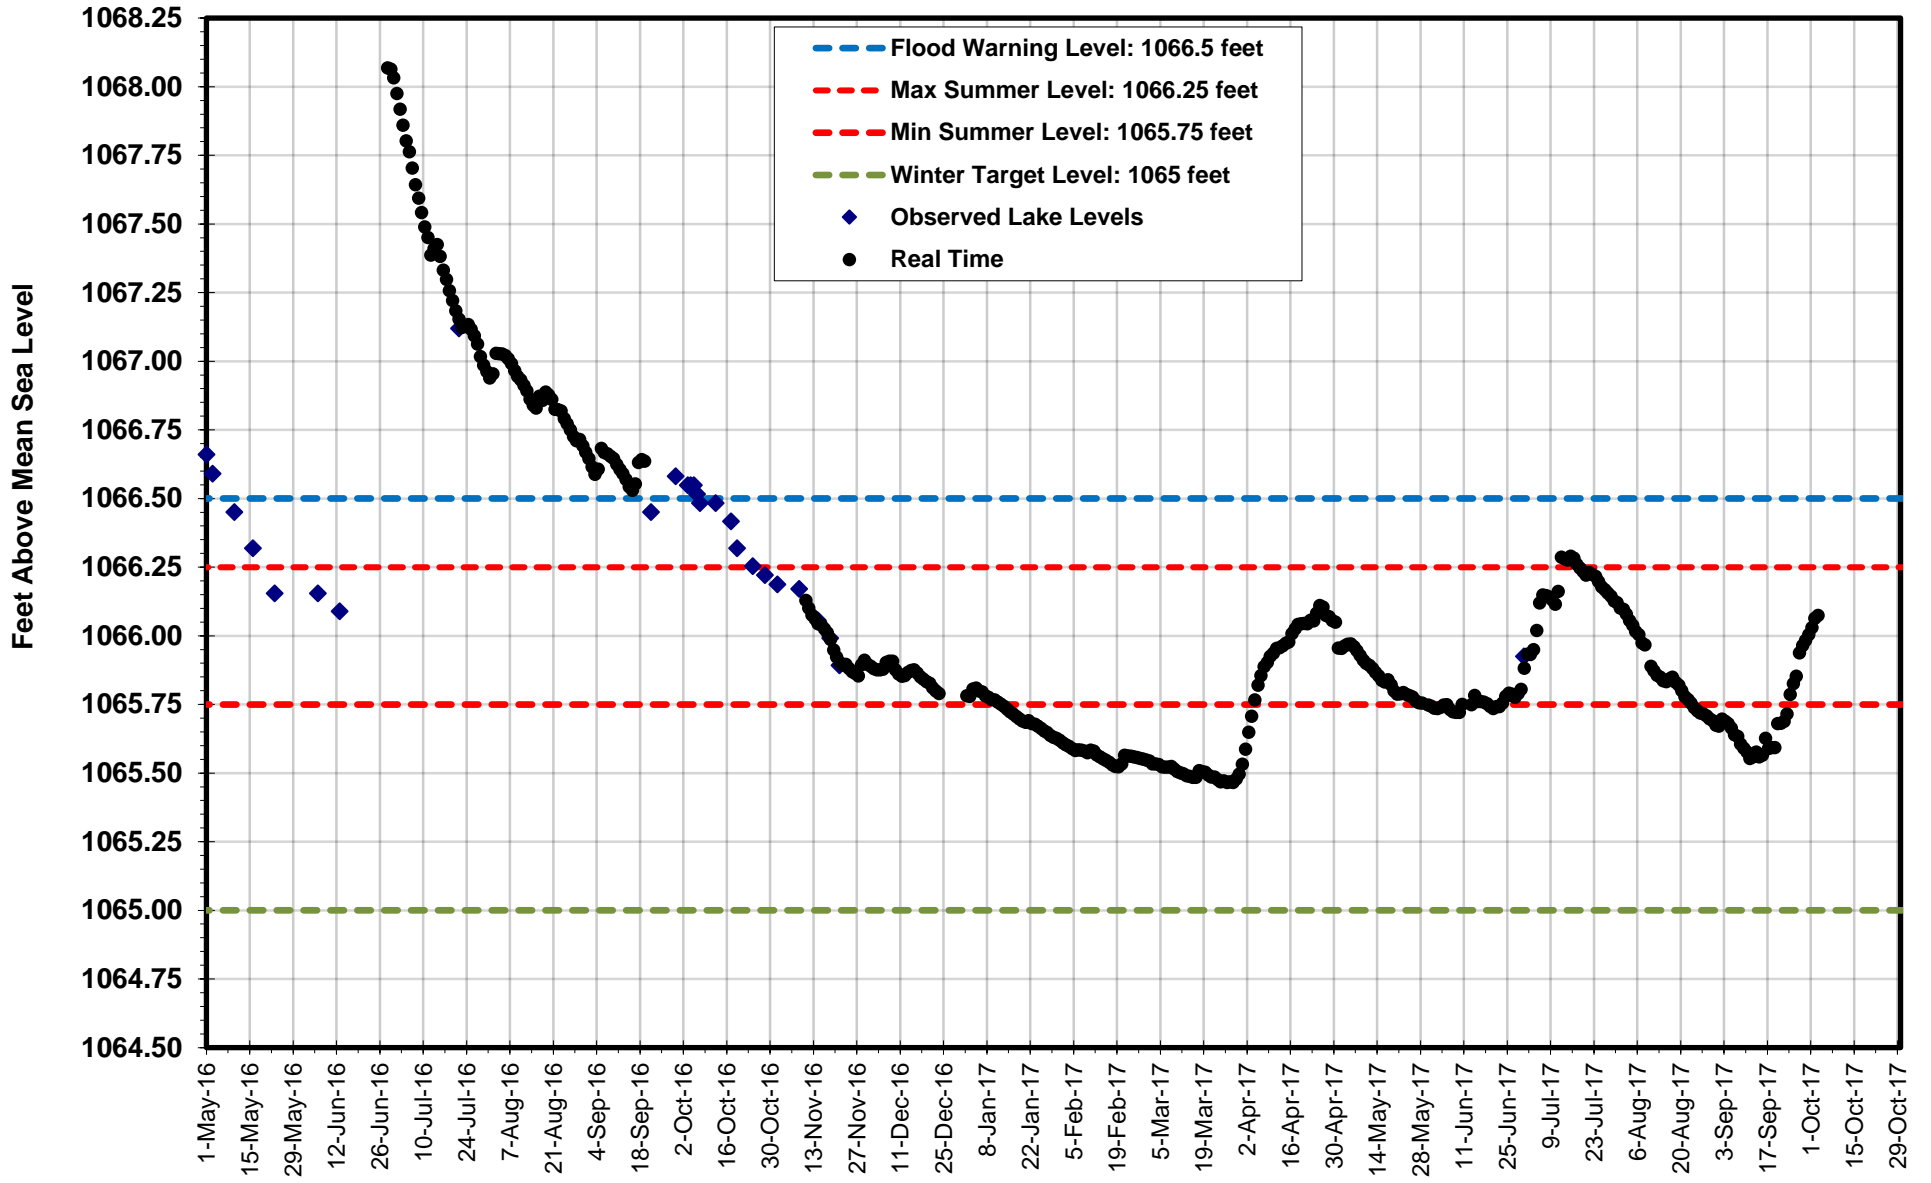

Betula Lake

Big Whiteshell Lake

Brereton Lake

Caddy Lake

Falcon Lake

Jessica Lake

Lone Island Lake

Star Lake

West Hawk Lake

White Lake