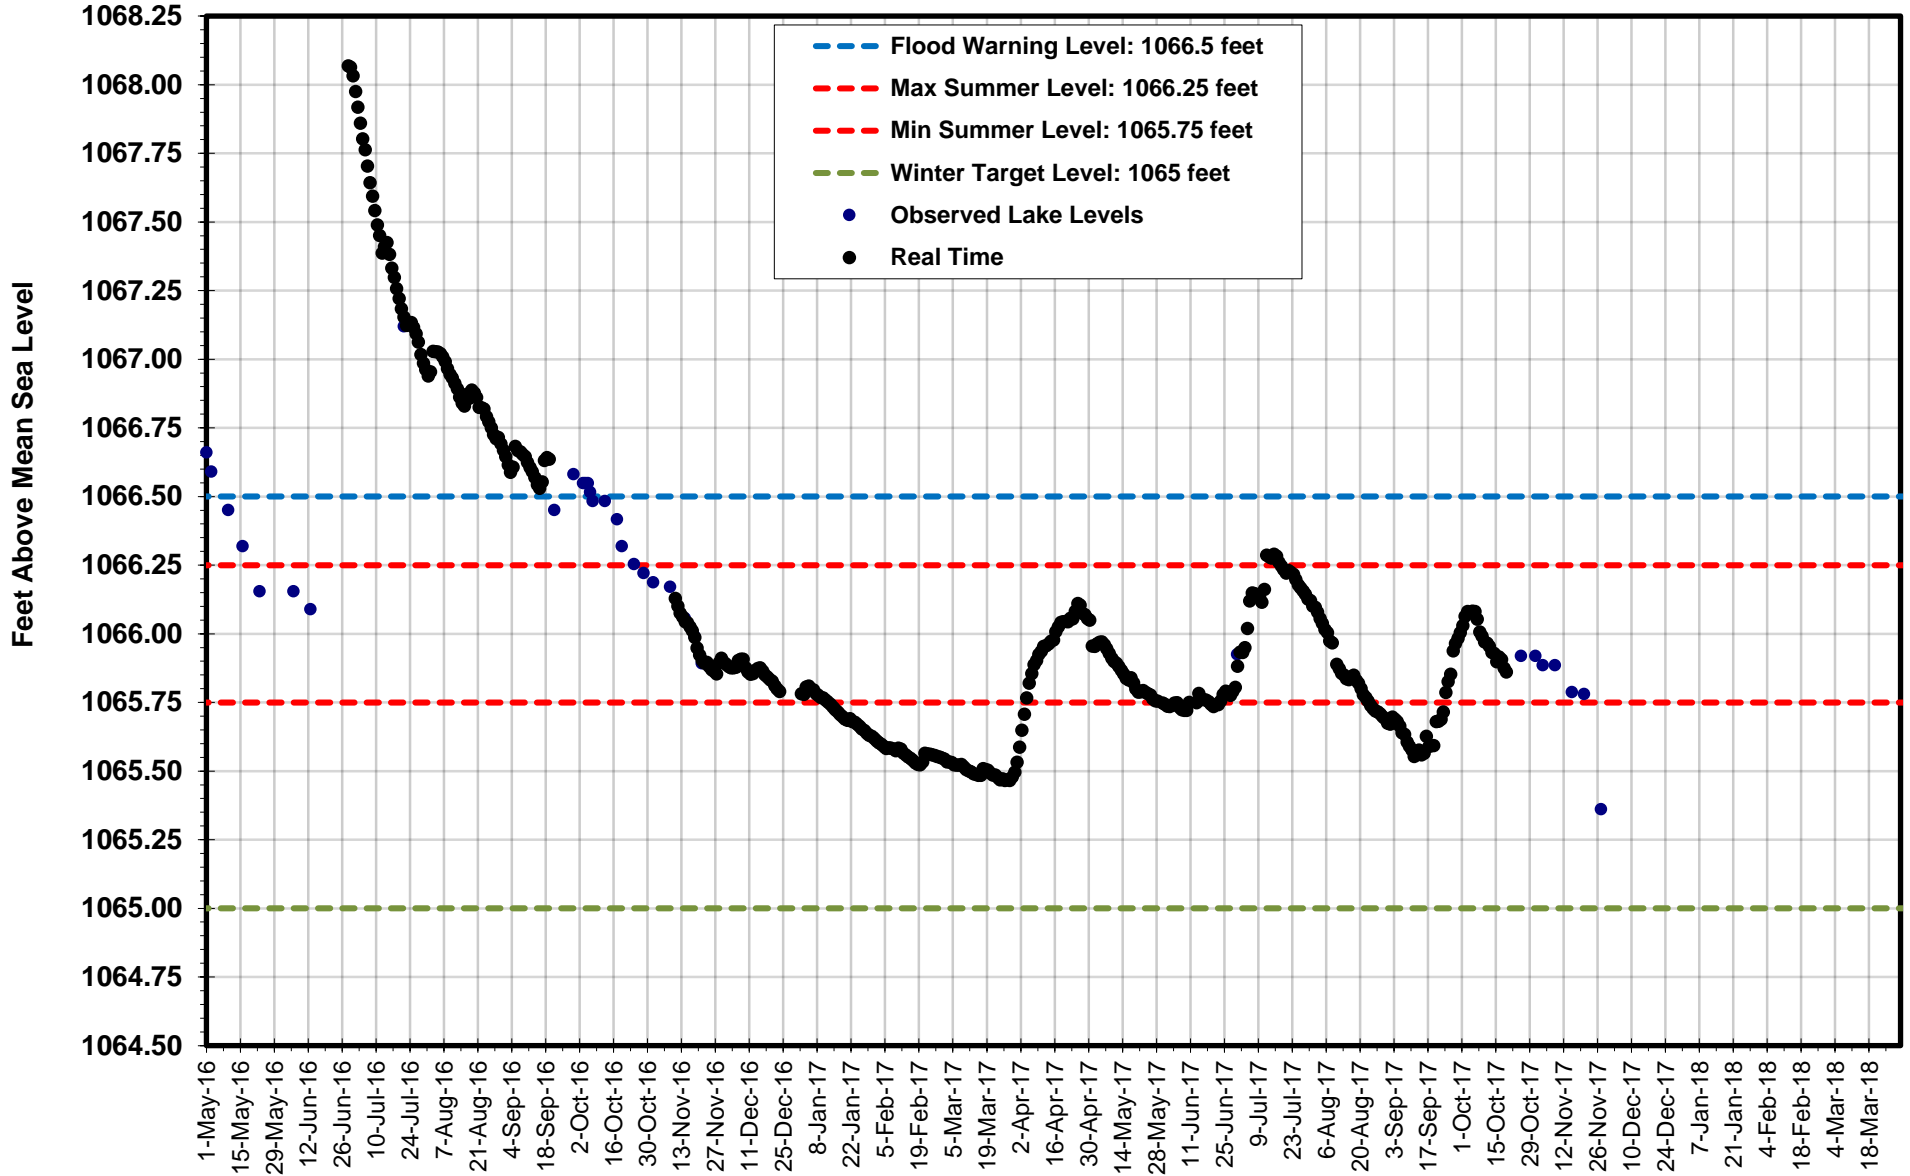

Falcon Lake