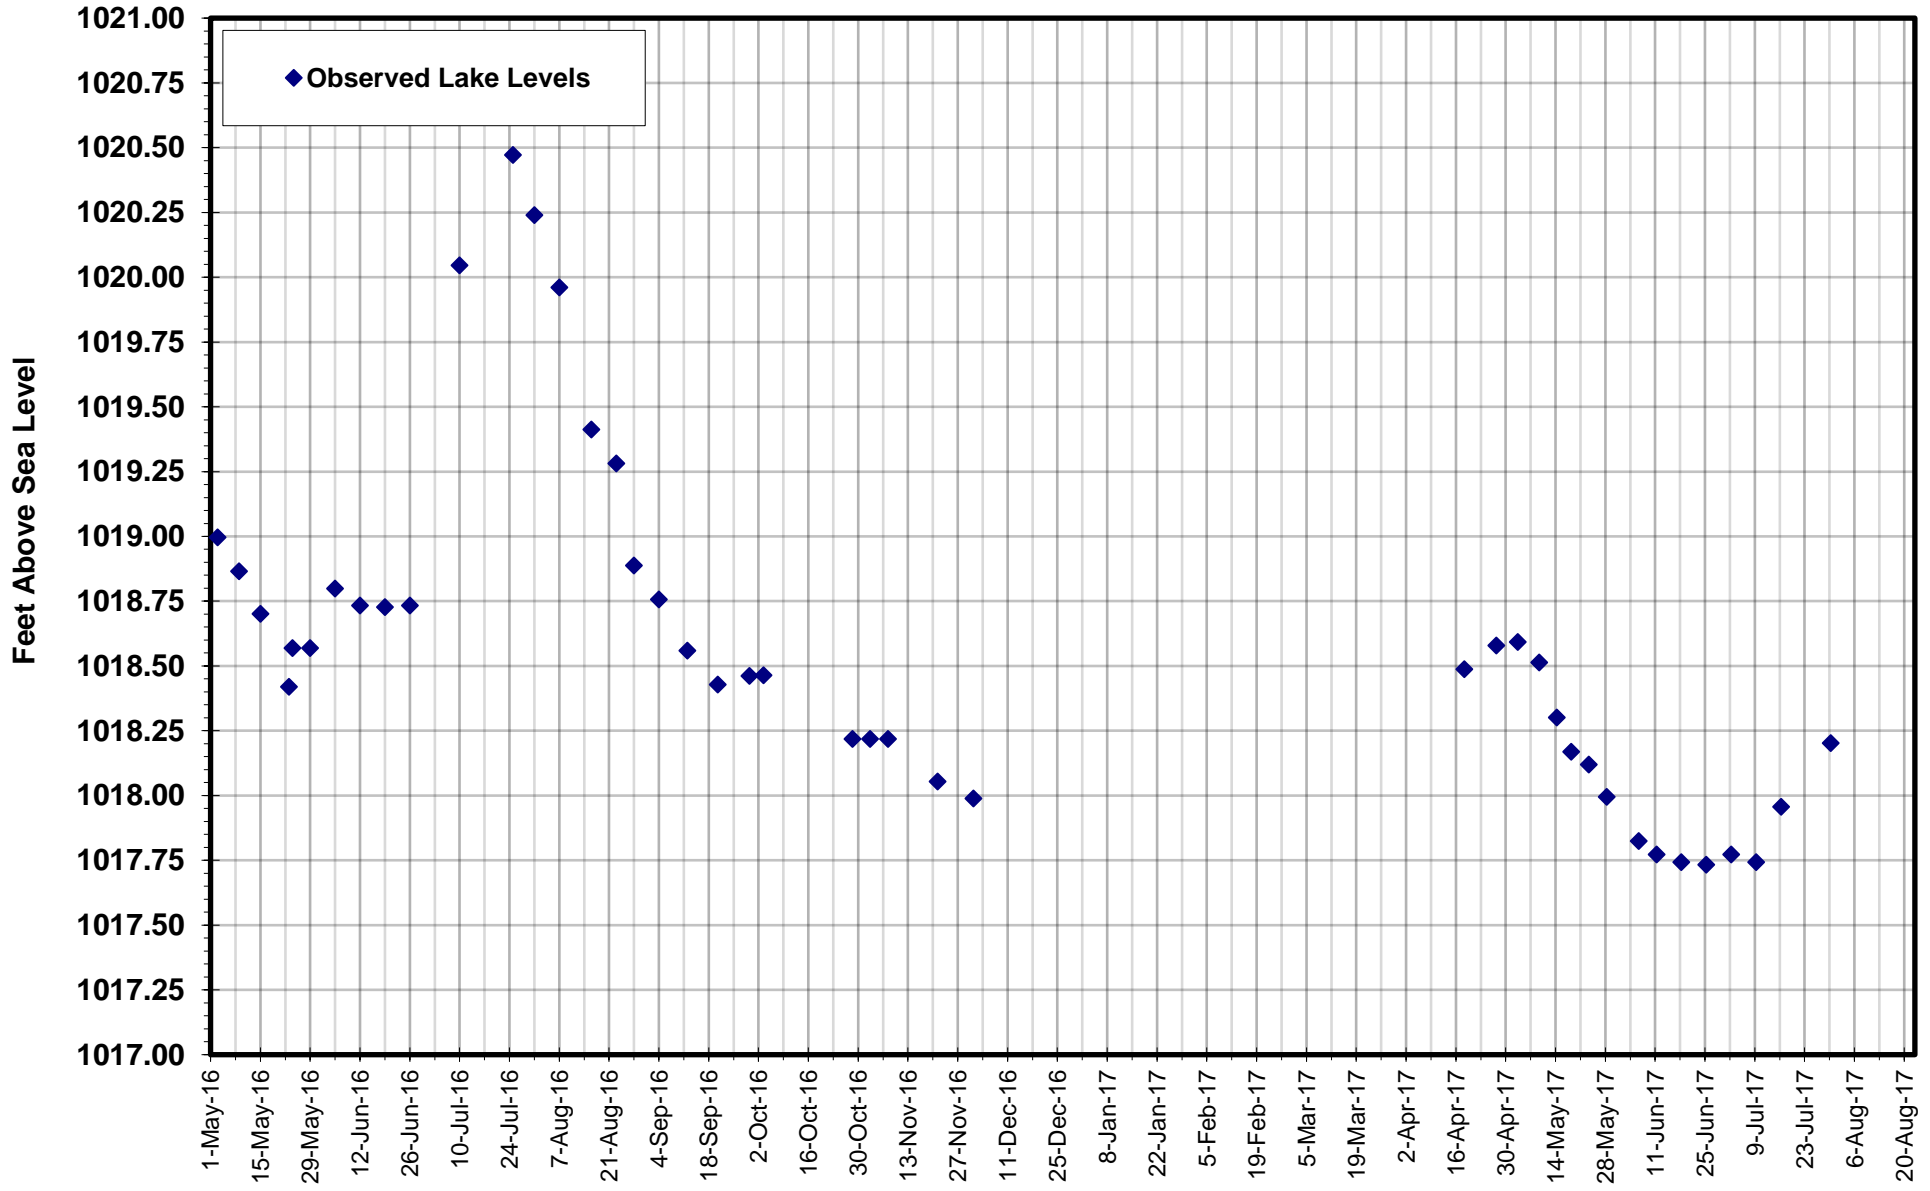

Betula Lake

Big Whiteshell Lake

Brereton Lake

Caddy Lake

Falcon Lake

Jessica Lake

Lone Island Lake

Star Lake

West Hawk Lake

White Lake