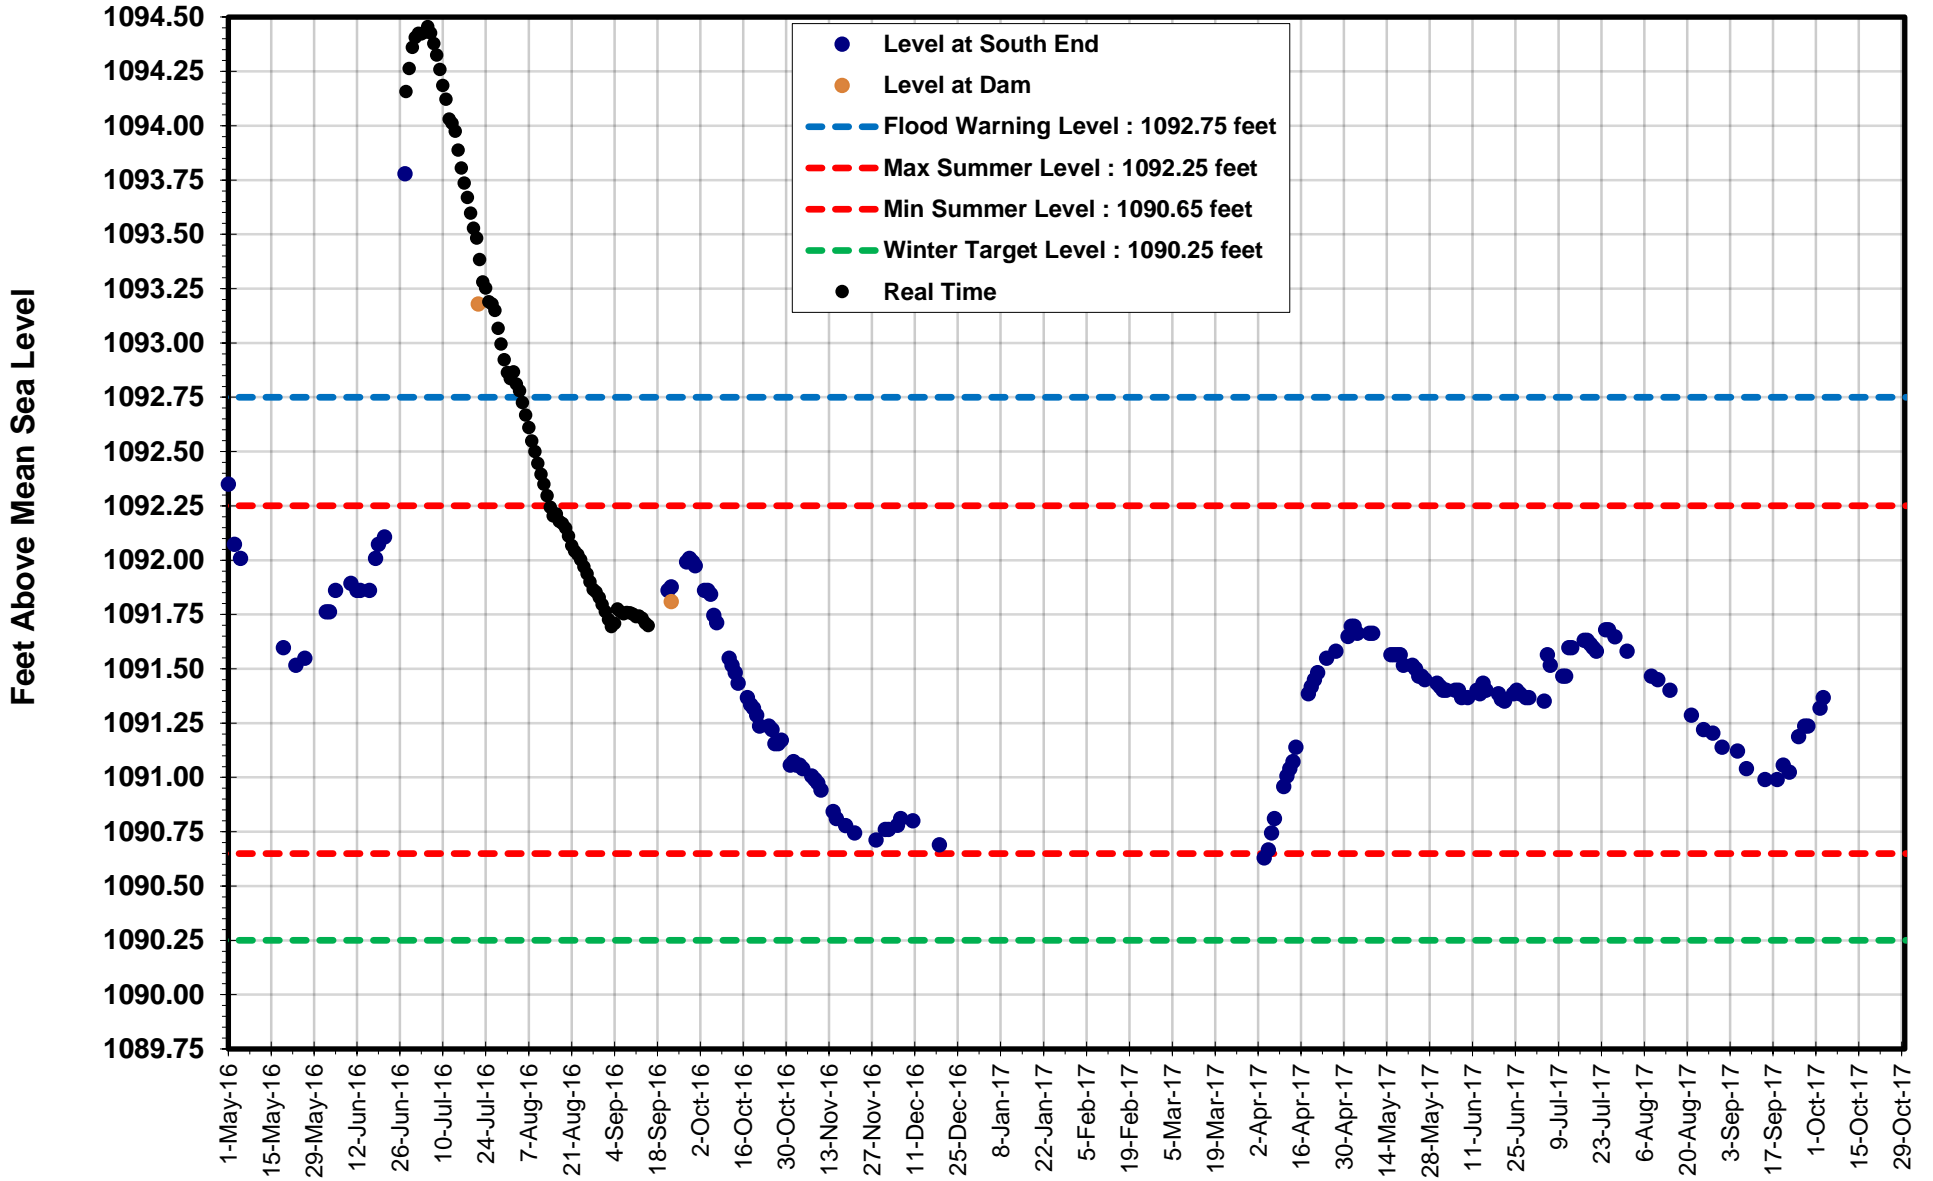

Betula Lake

Big Whiteshell Lake

Brereton Lake

Caddy Lake

Falcon Lake

Jessica Lake

Lone Island Lake

Star Lake

West Hawk Lake

White Lake