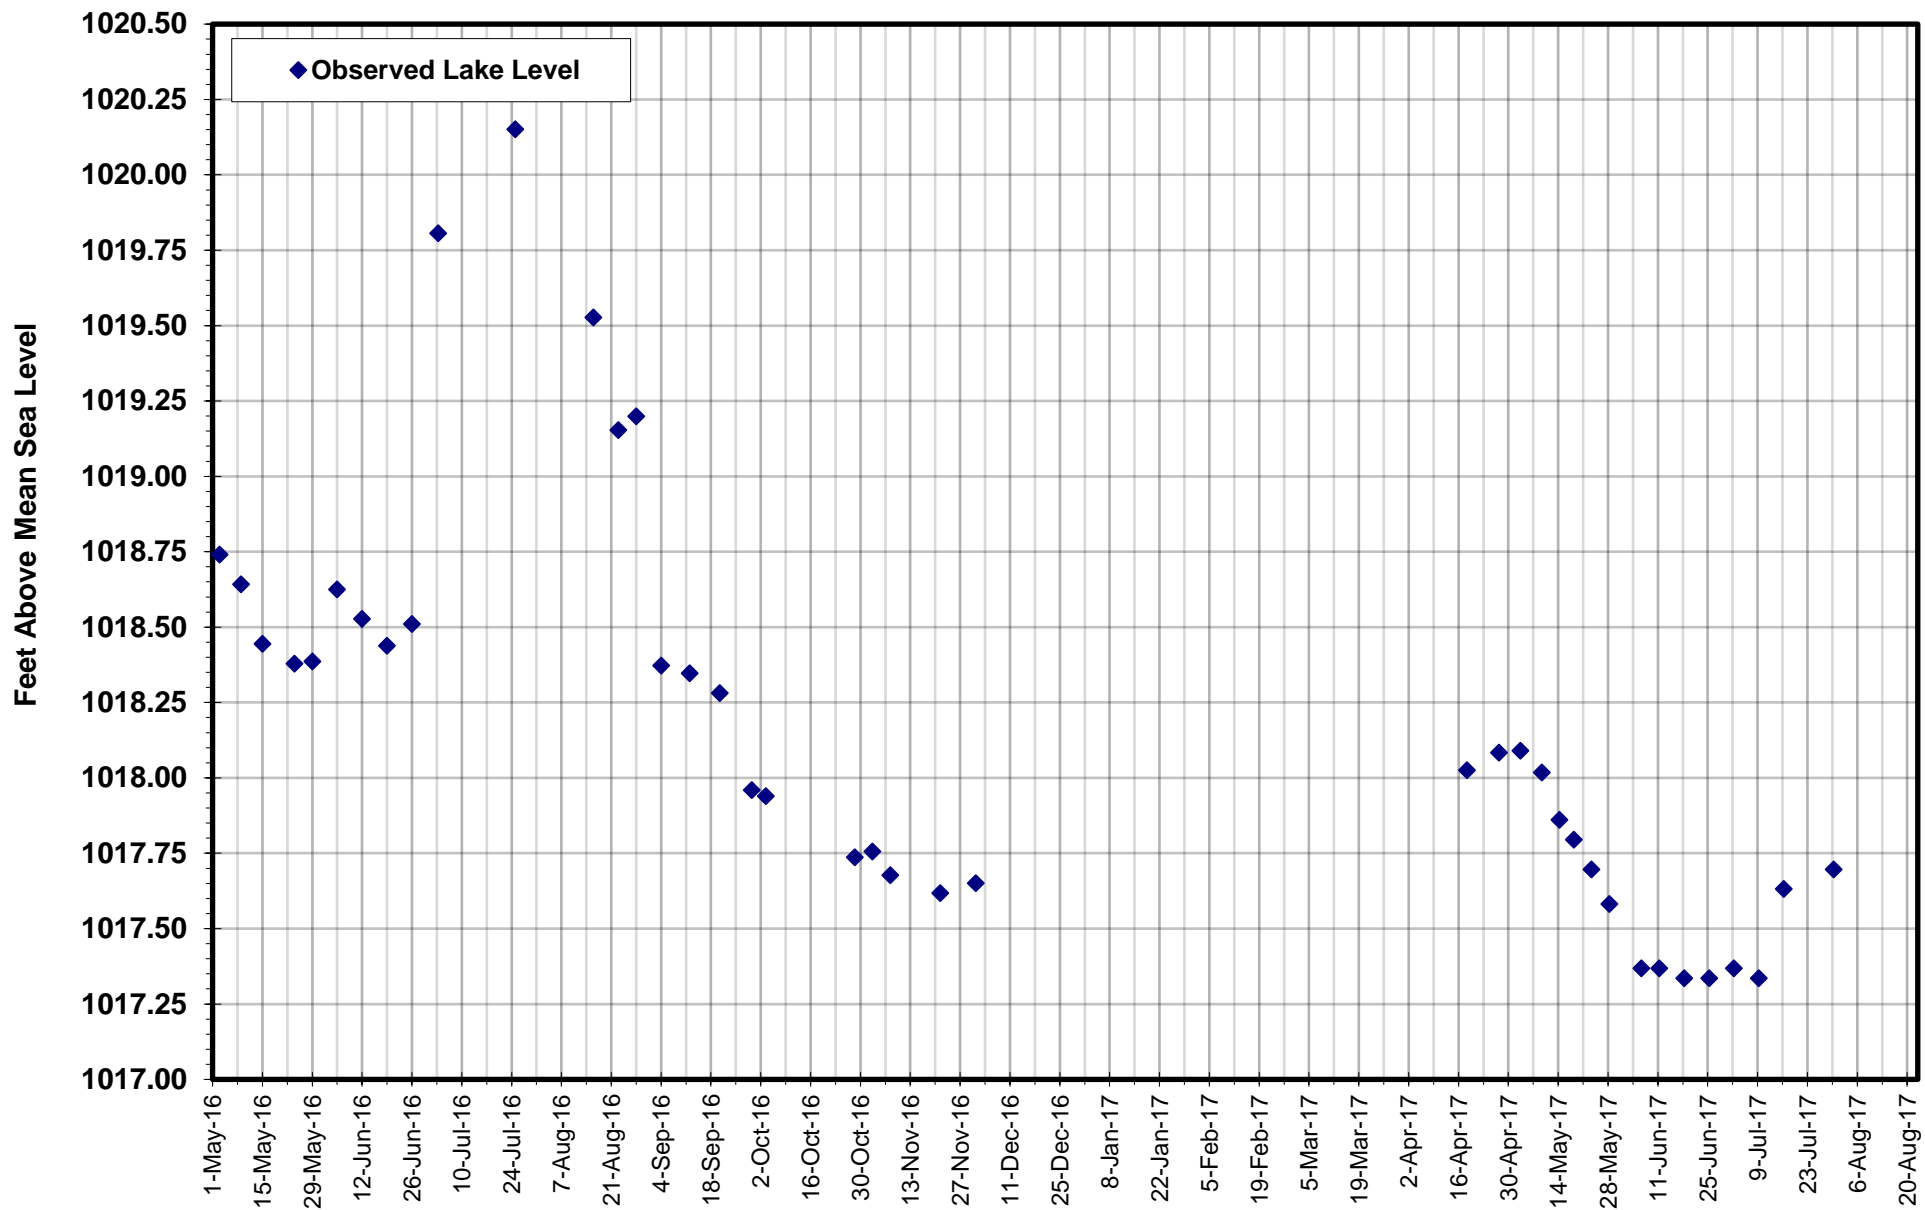

Betula Lake

Big Whiteshell Lake

Brereton Lake

Caddy Lake

Falcon Lake

Jessica Lake

Lone Island Lake

Star Lake

West Hawk Lake

White Lake