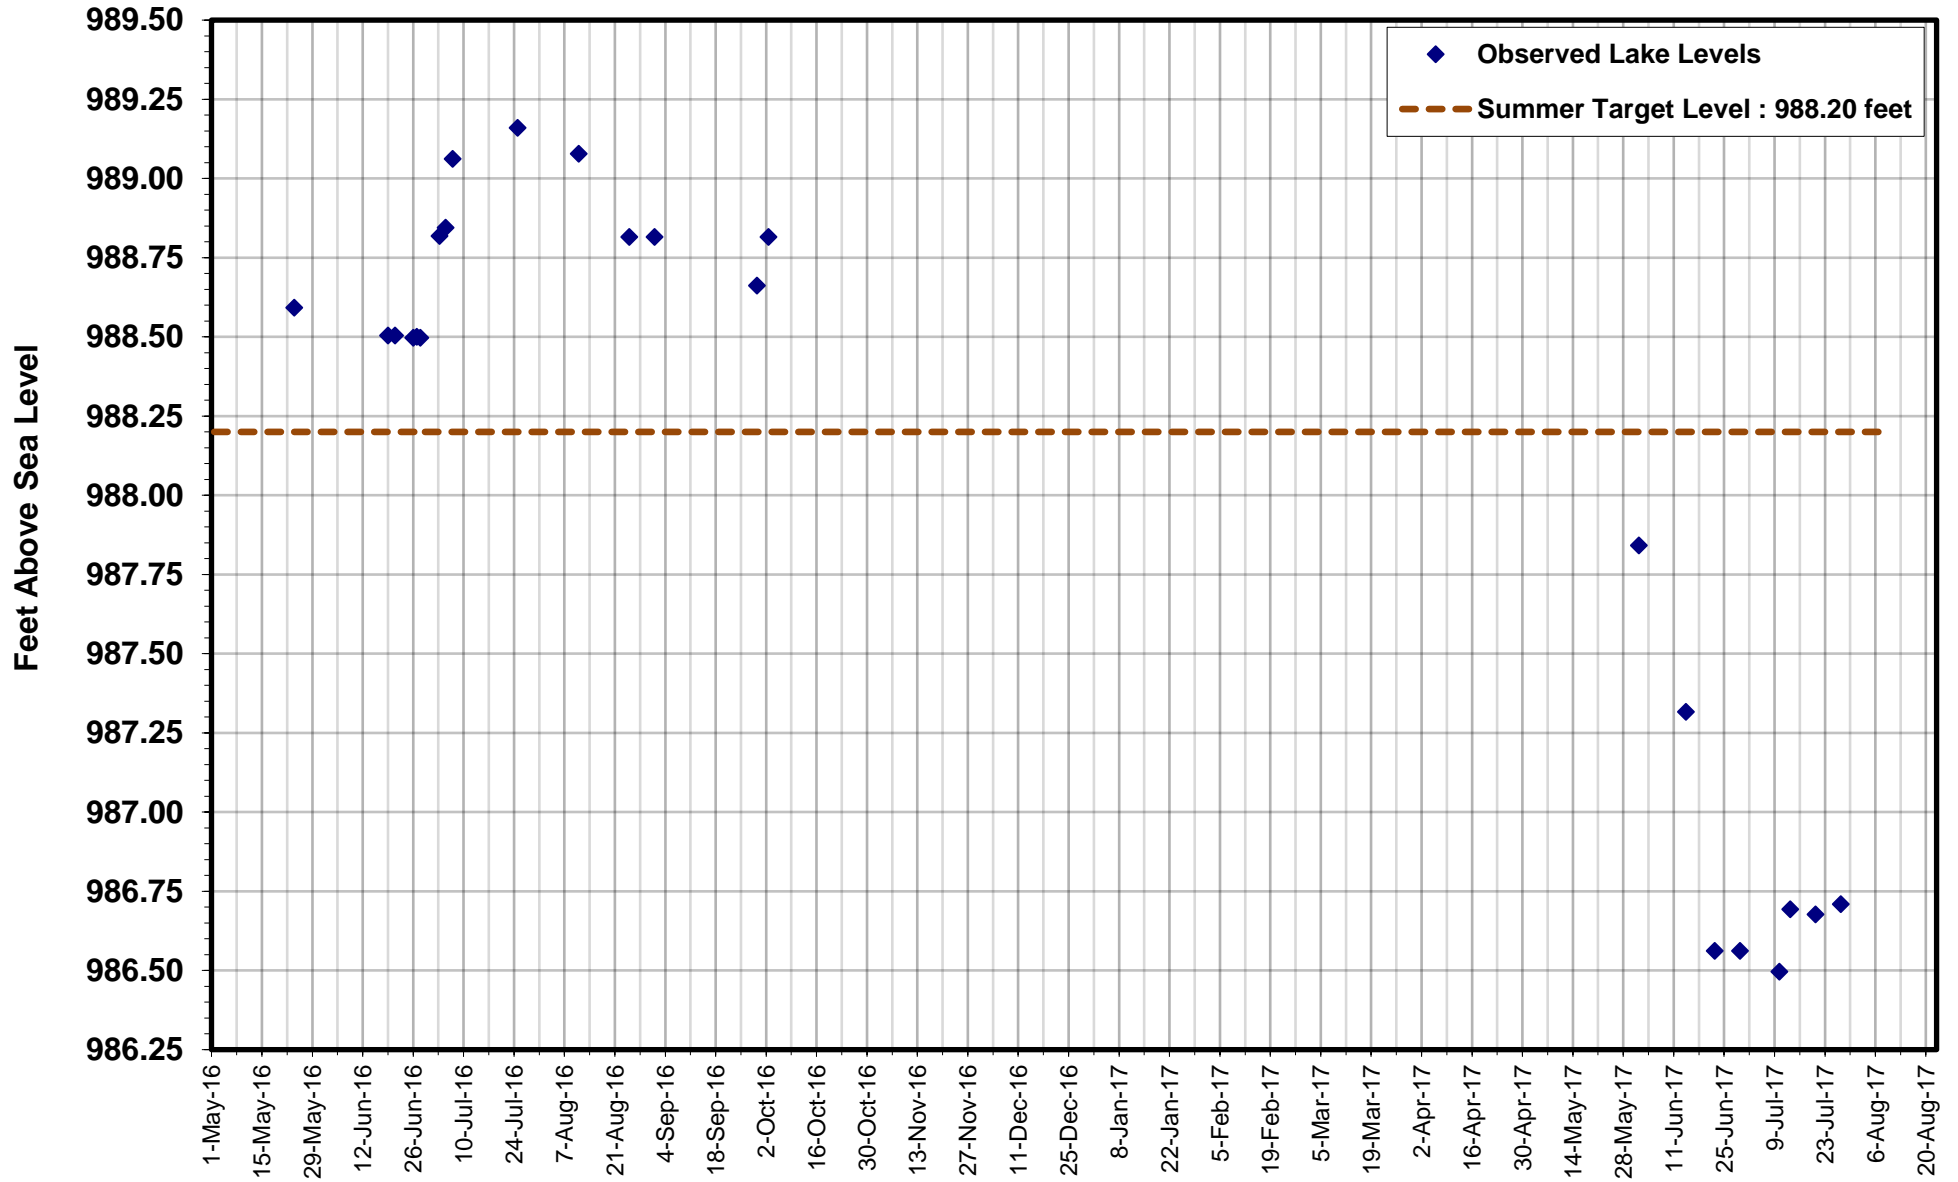

Betula Lake

Big Whiteshell Lake

Brereton Lake

Caddy Lake

Falcon Lake

Jessica Lake

Lone Island Lake

Star Lake

West Hawk Lake

White Lake