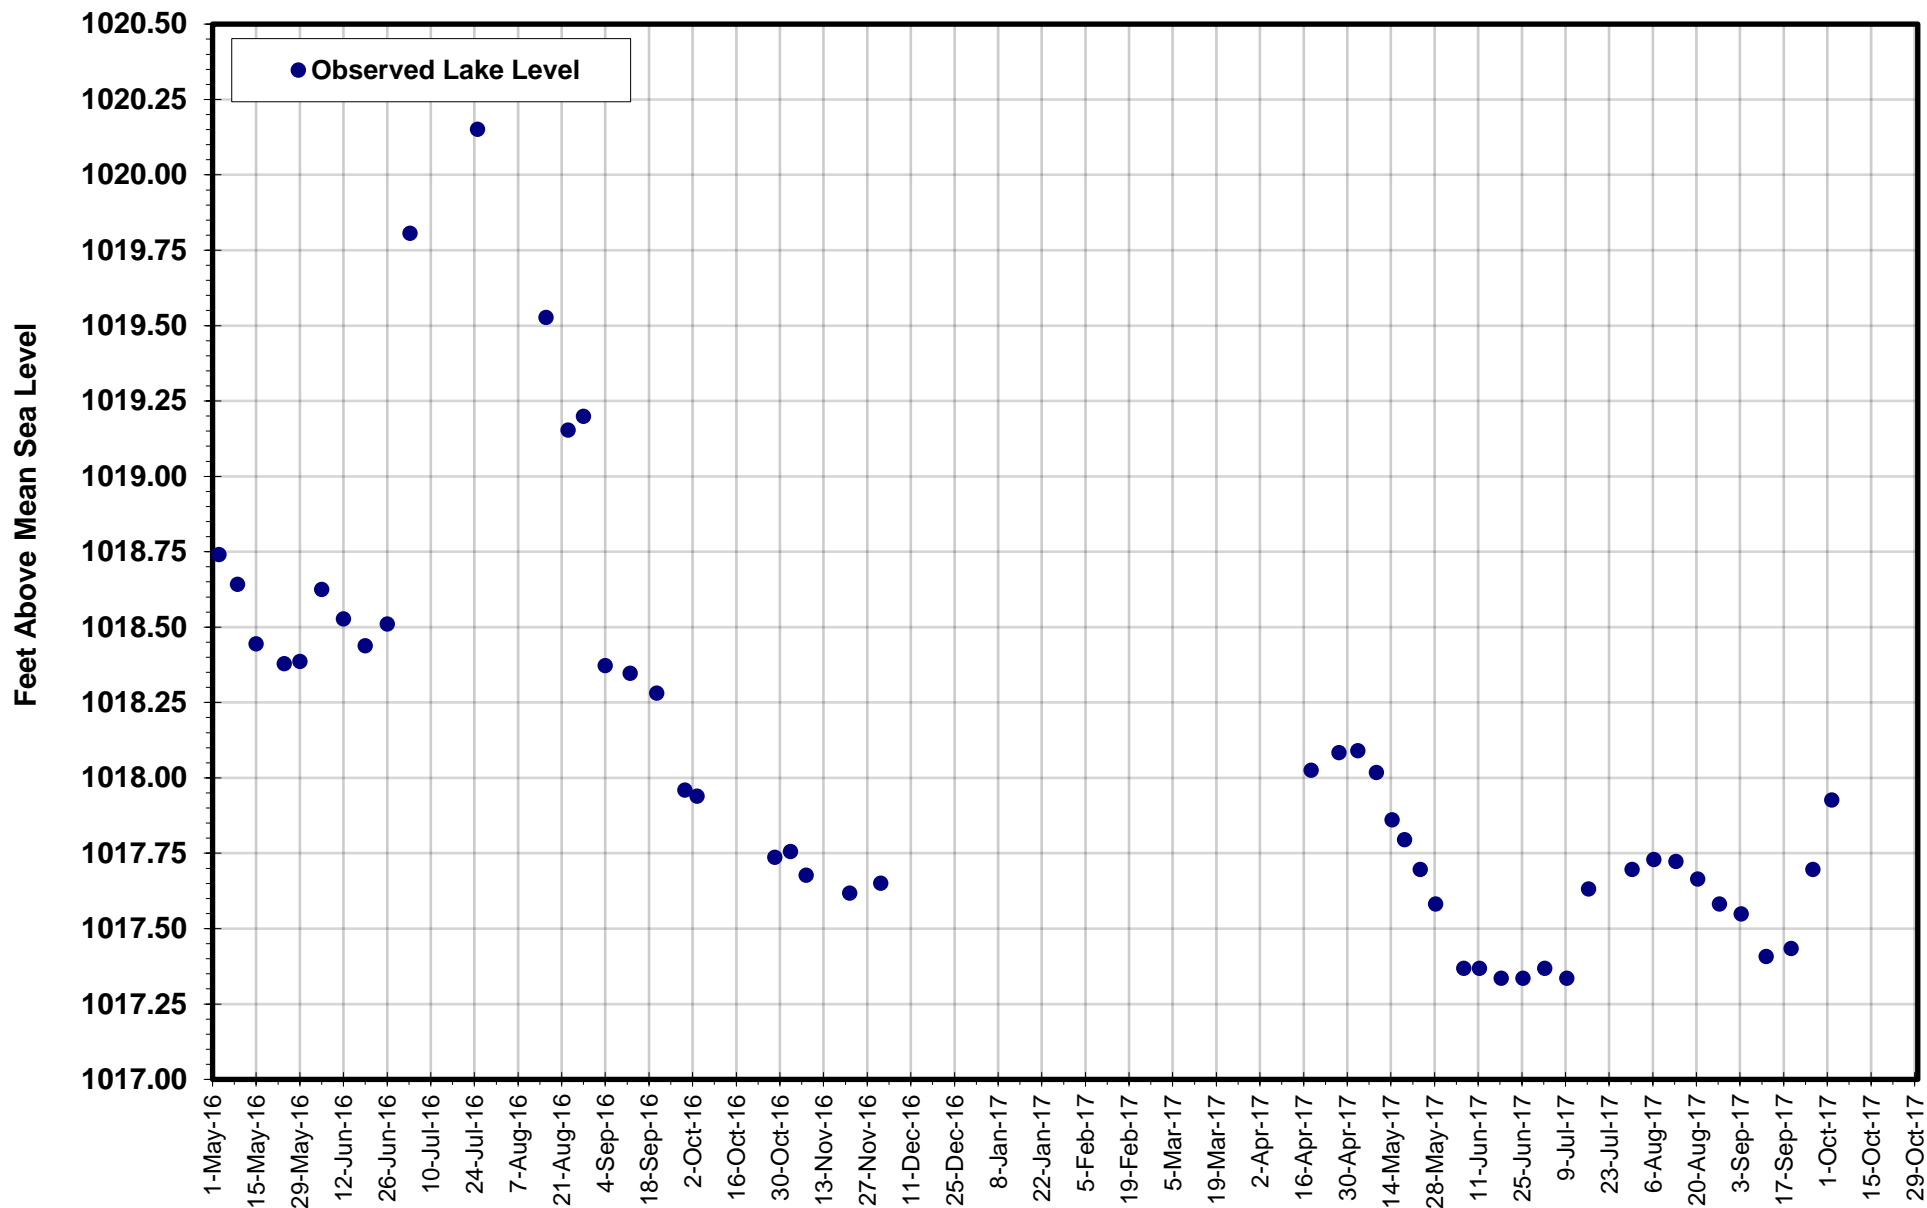

Betula Lake

Big Whiteshell Lake

Brereton Lake

Caddy Lake

Falcon Lake

Jessica Lake

Lone Island Lake

Star Lake

West Hawk Lake

White Lake