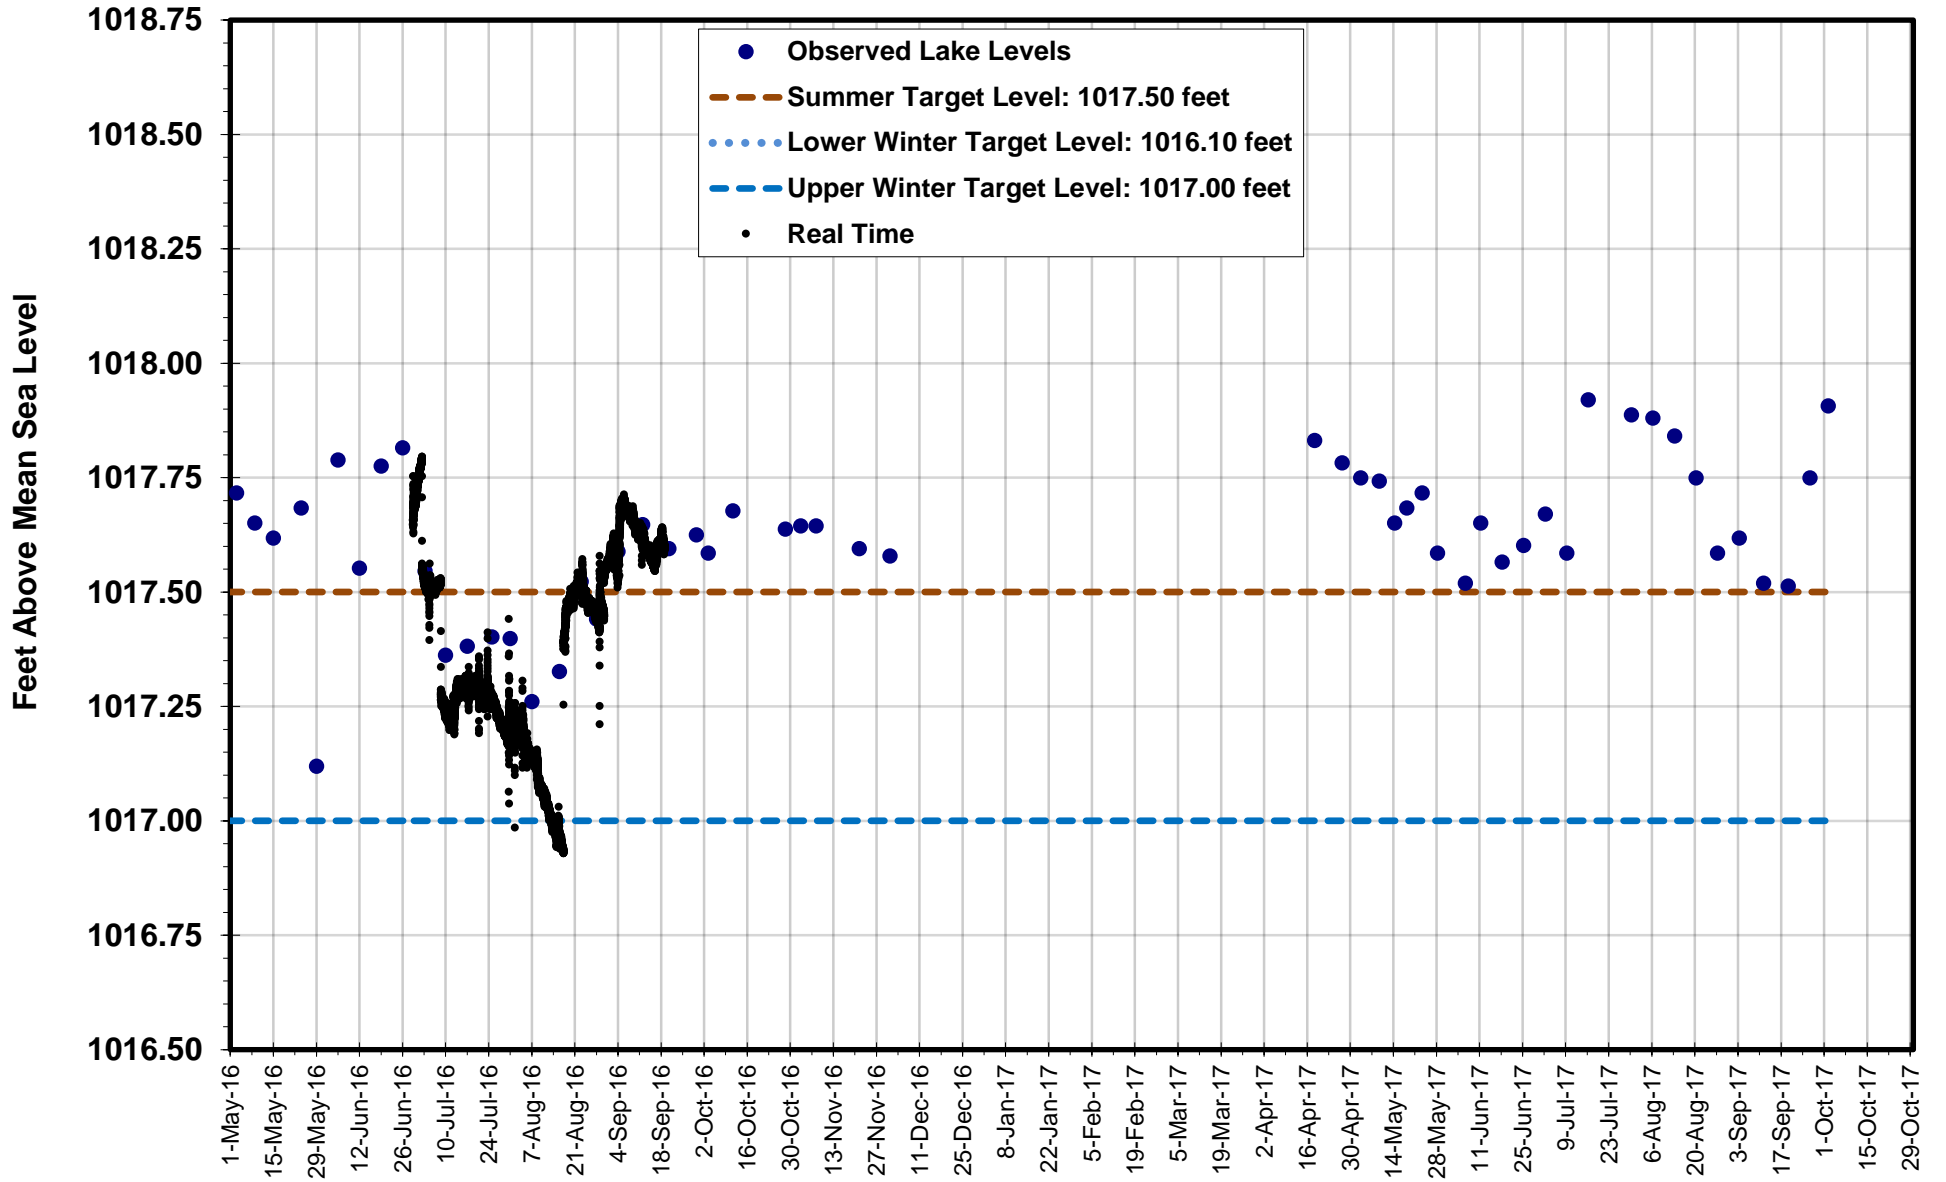

Betula Lake

Big Whiteshell Lake

Brereton Lake

Caddy Lake

Falcon Lake

Jessica Lake

Lone Island Lake

Star Lake

West Hawk Lake

White Lake