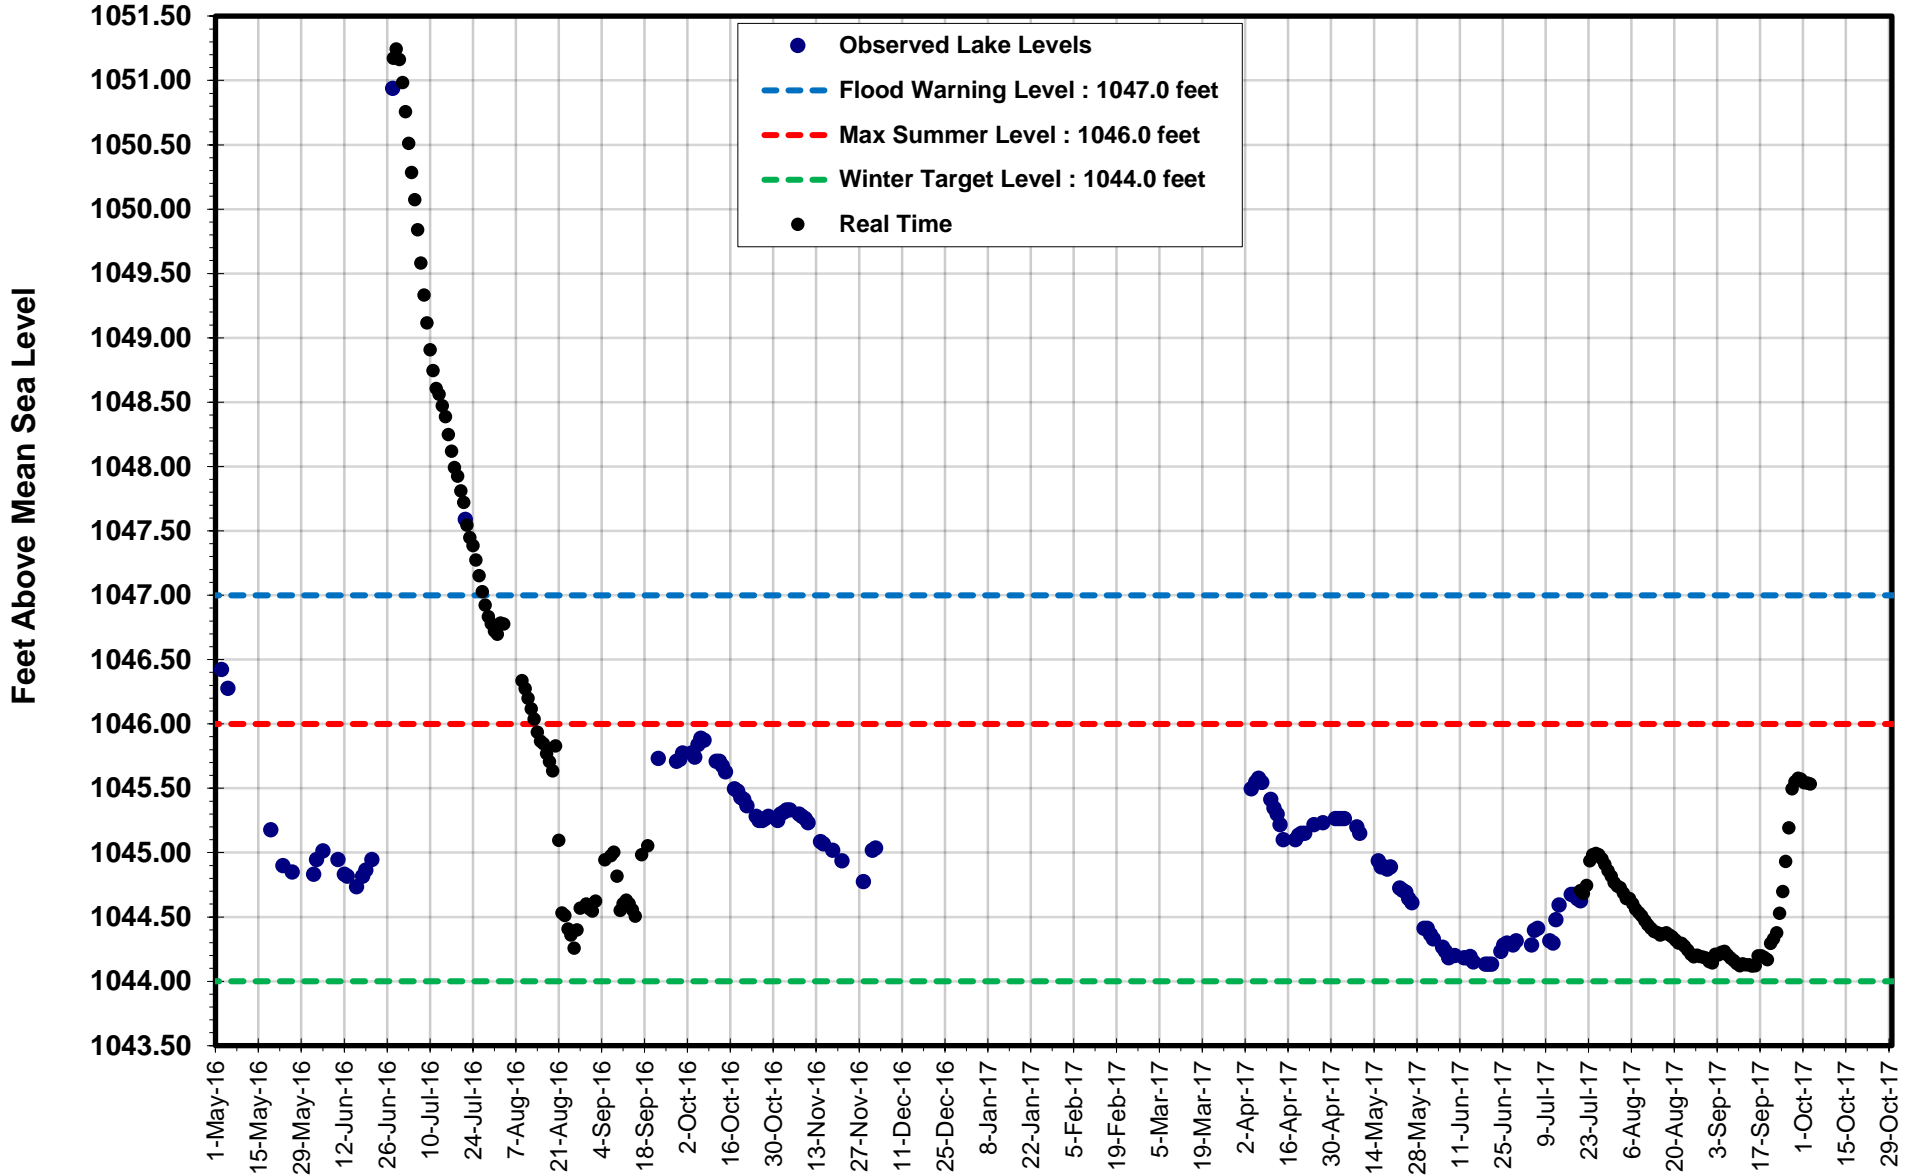

Betula Lake

Big Whiteshell Lake

Brereton Lake

Caddy Lake

Falcon Lake

Jessica Lake

Lone Island Lake

Star Lake

West Hawk Lake

White Lake