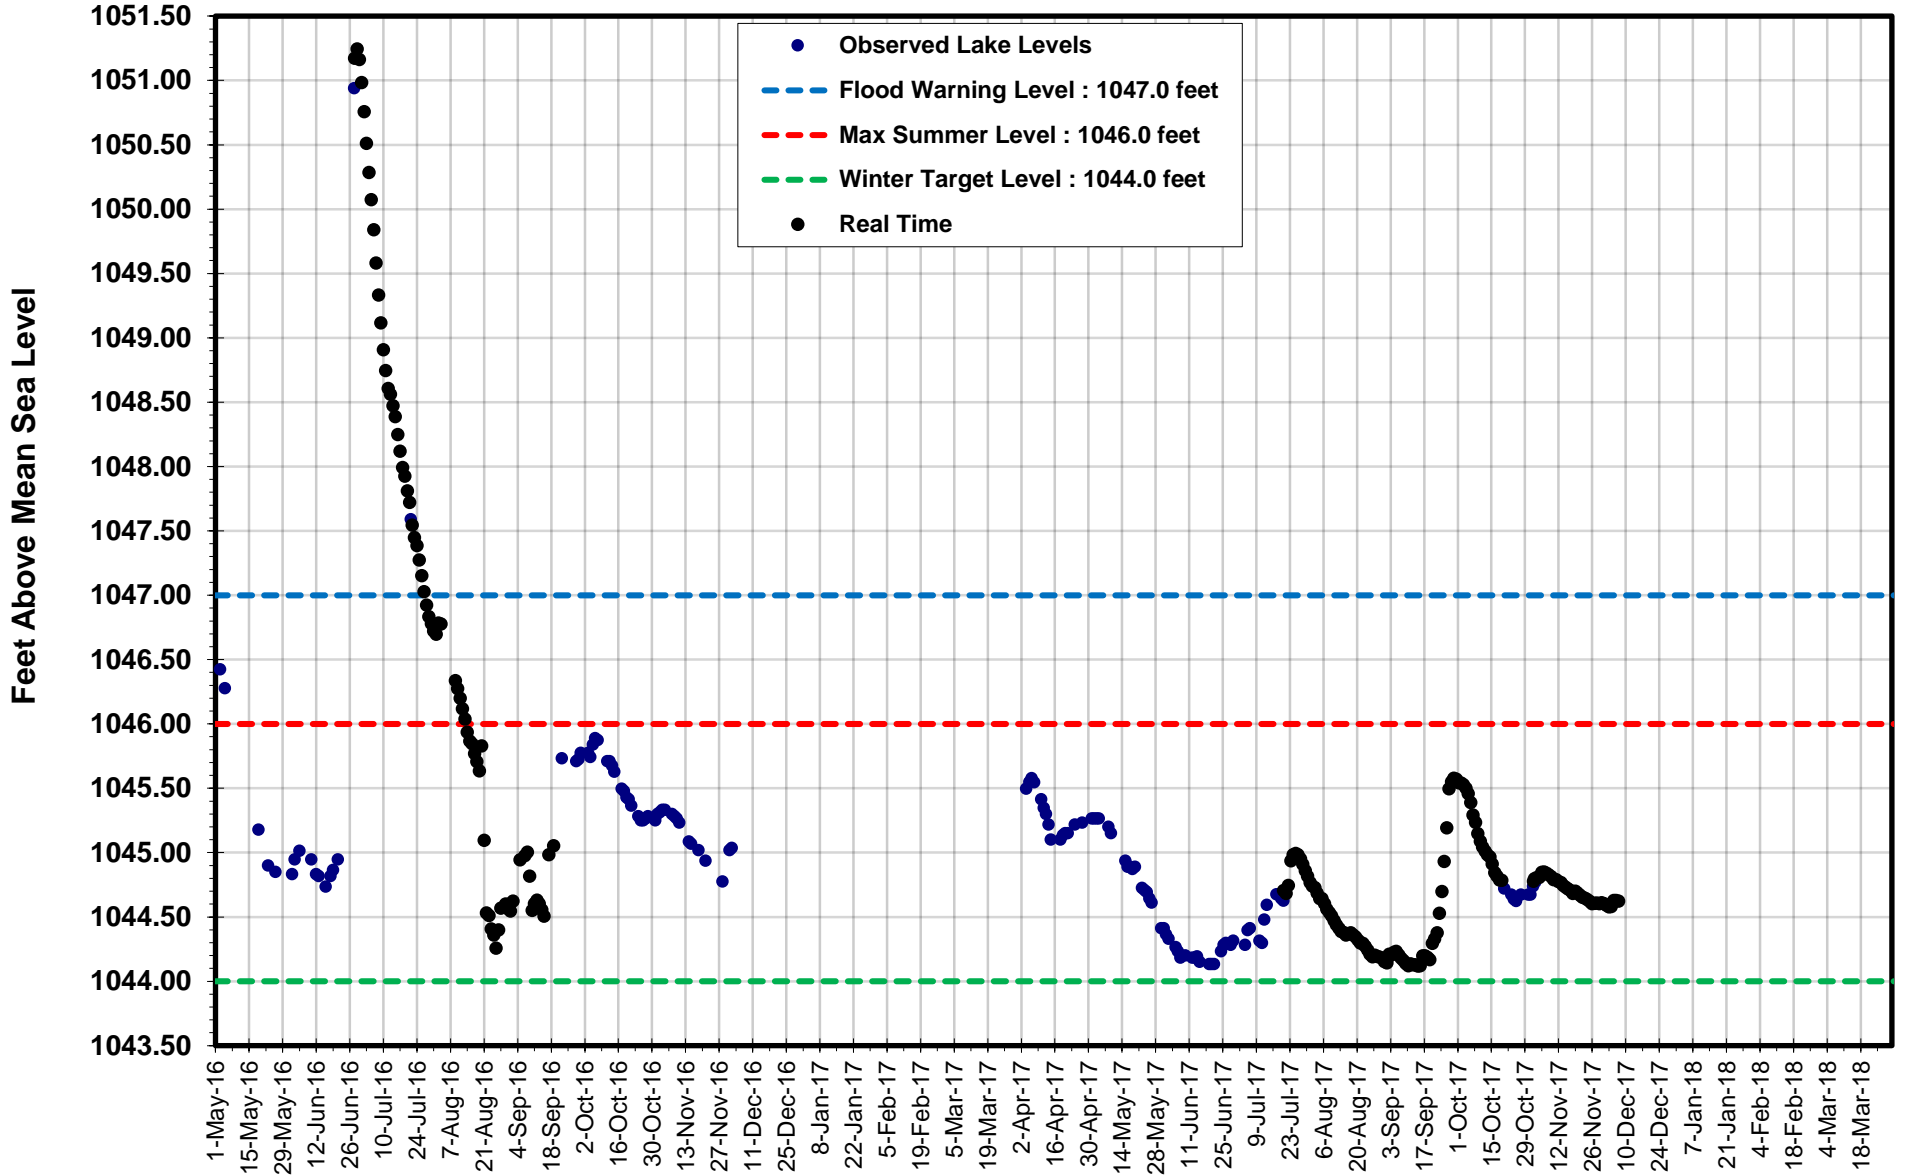

Betula Lake

Big Whiteshell Lake

Brereton Lake

Caddy Lake

Falcon Lake

Jessica Lake

Lone Island Lake

Star Lake

West Hawk Lake

White Lake