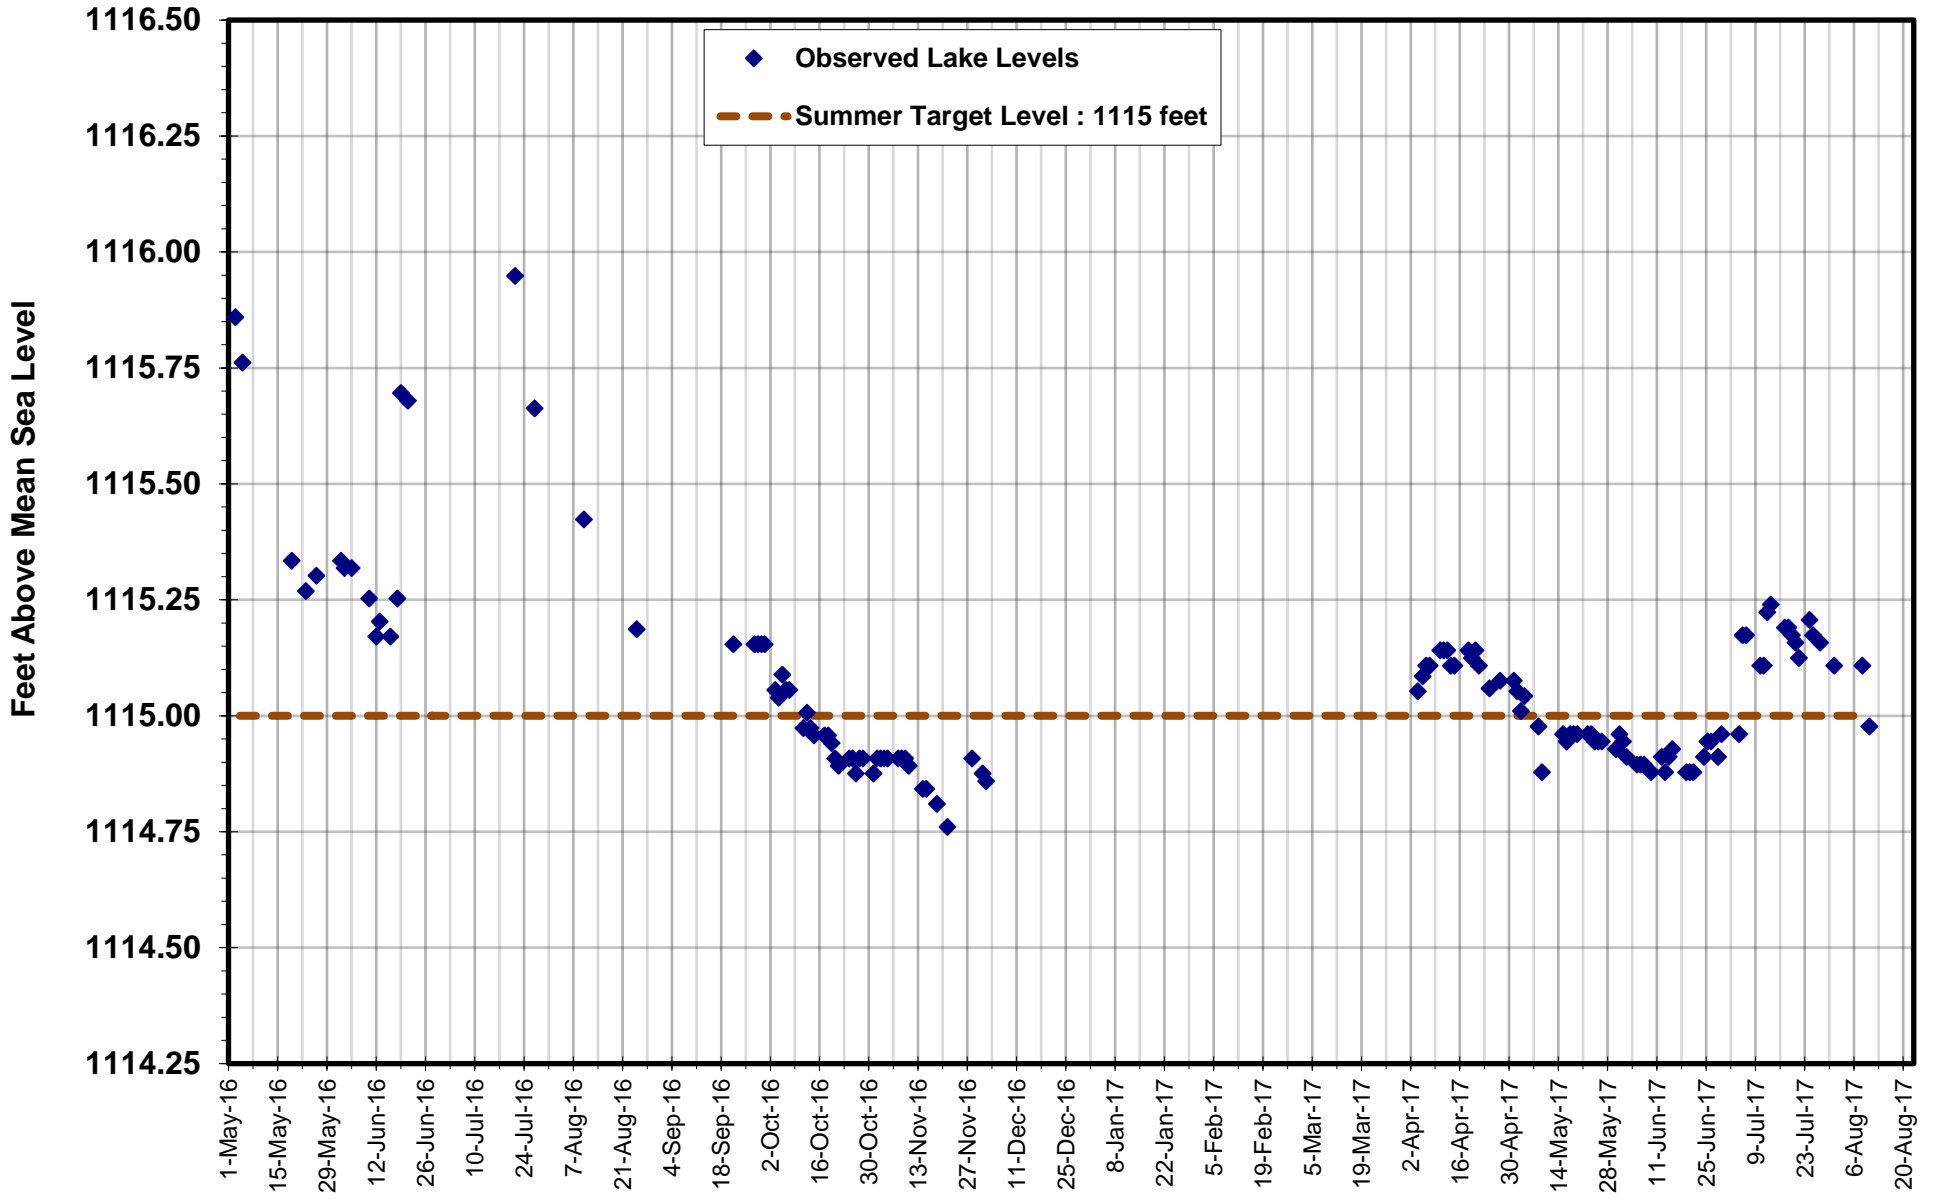

Betula Lake

Big Whiteshell Lake

Brereton Lake

Caddy Lake

Falcon Lake

Jessica Lake

Lone Island Lake

Star Lake

West Hawk Lake

White Lake