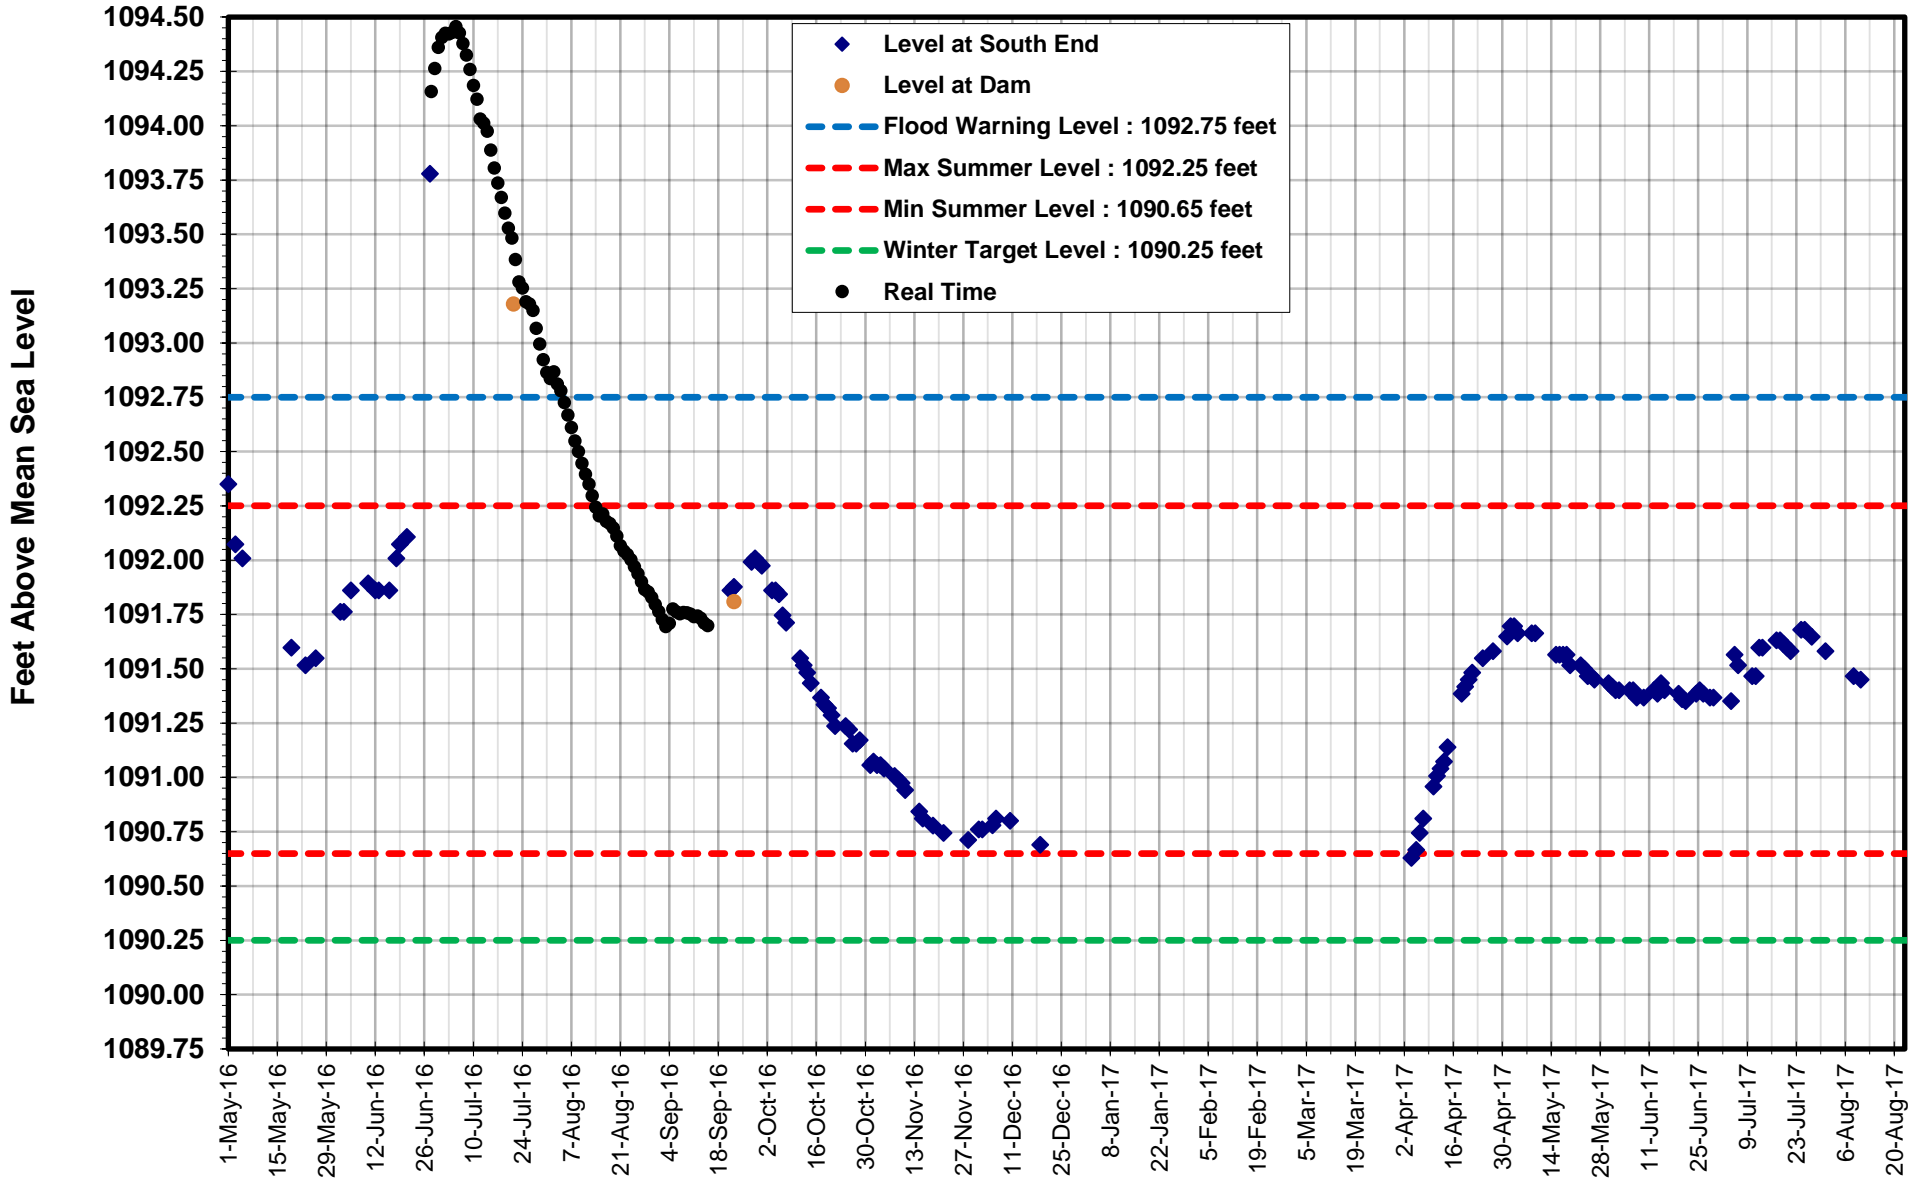

Betula Lake

Big Whiteshell Lake

Brereton Lake

Caddy Lake

Falcon Lake

Jessica Lake

Lone Island Lake

Star Lake

West Hawk Lake

White Lake