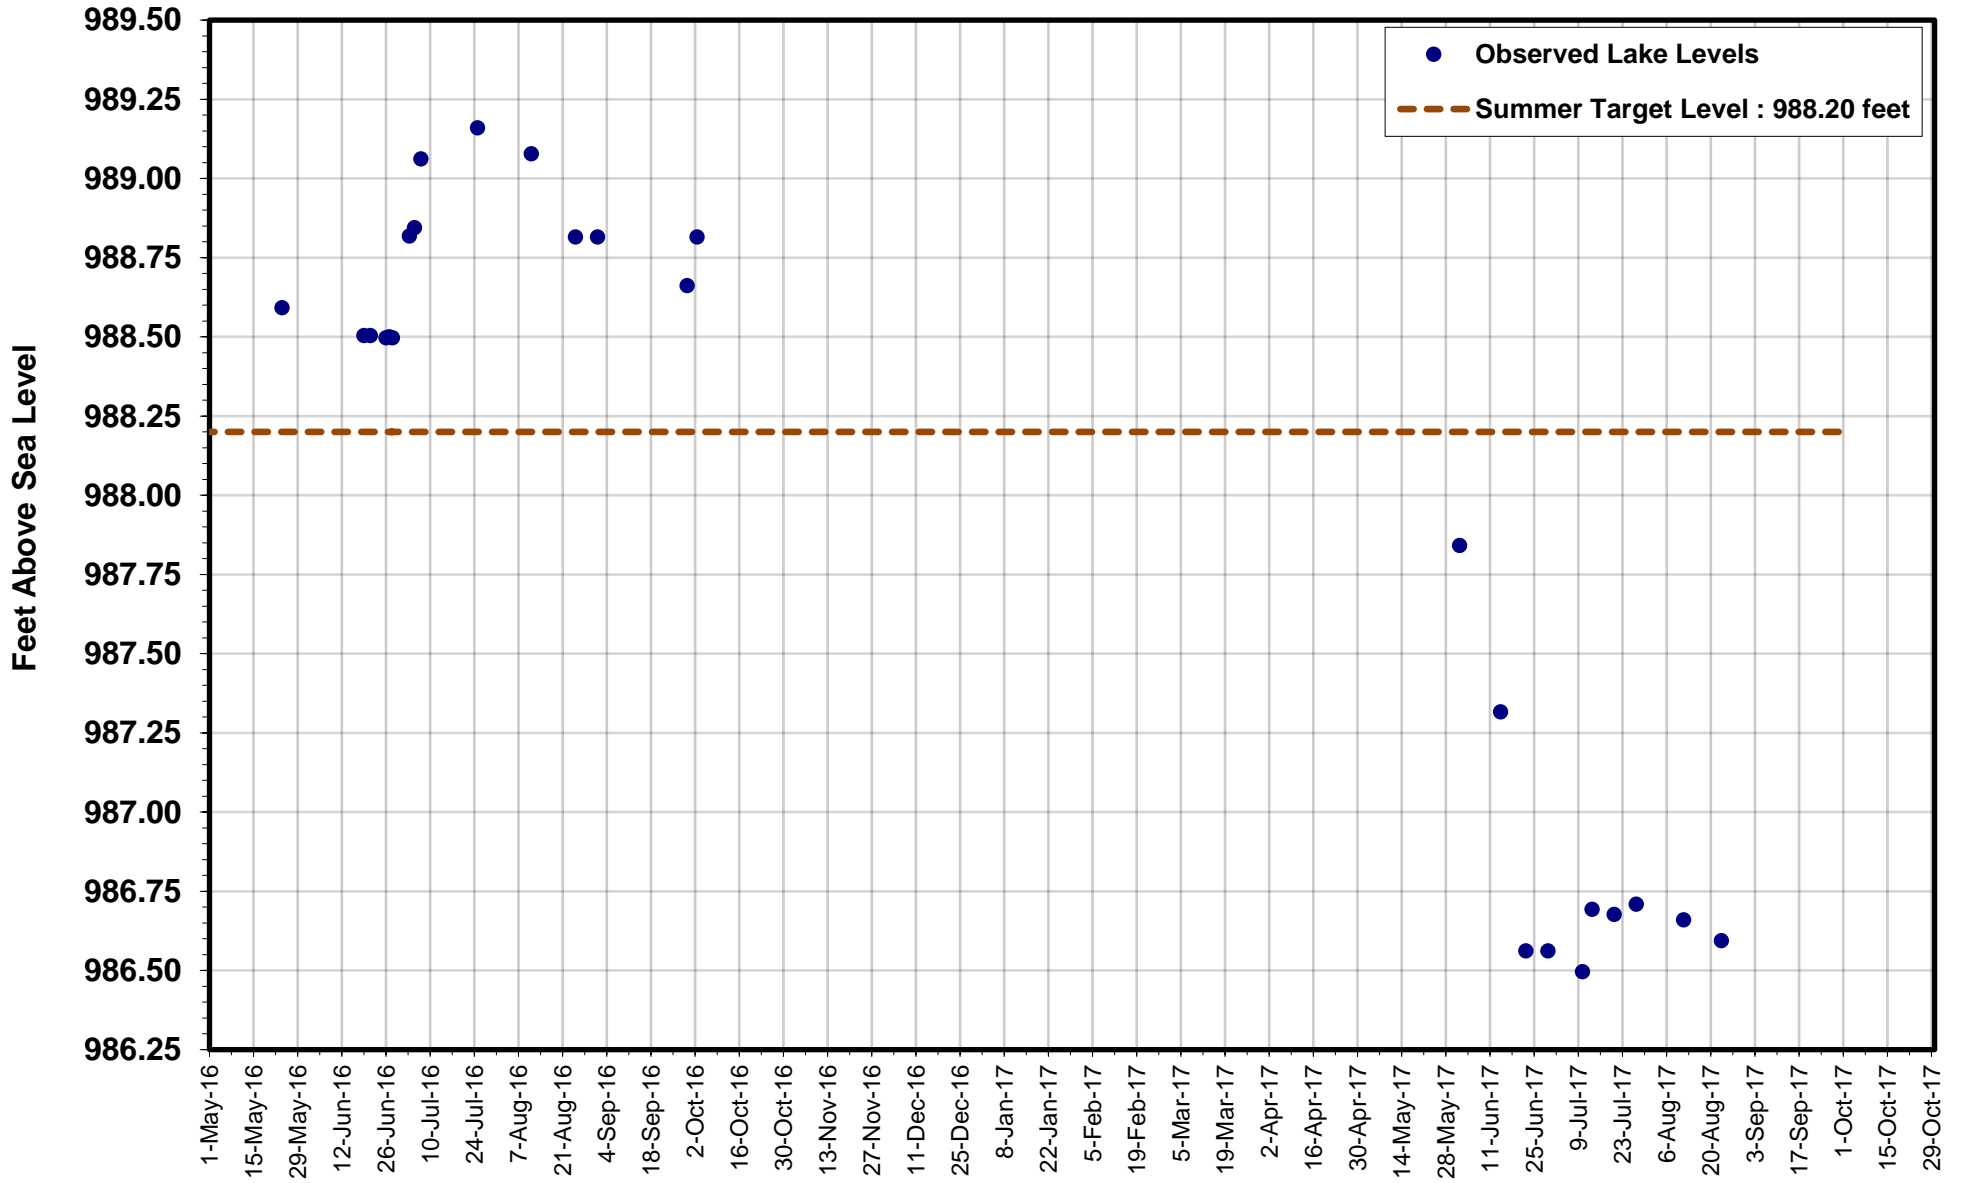

Betula Lake

Big Whiteshell Lake

Brereton Lake

Caddy Lake

Falcon Lake

Jessica Lake

Lone Island Lake

Star Lake

West Hawk Lake

White Lake