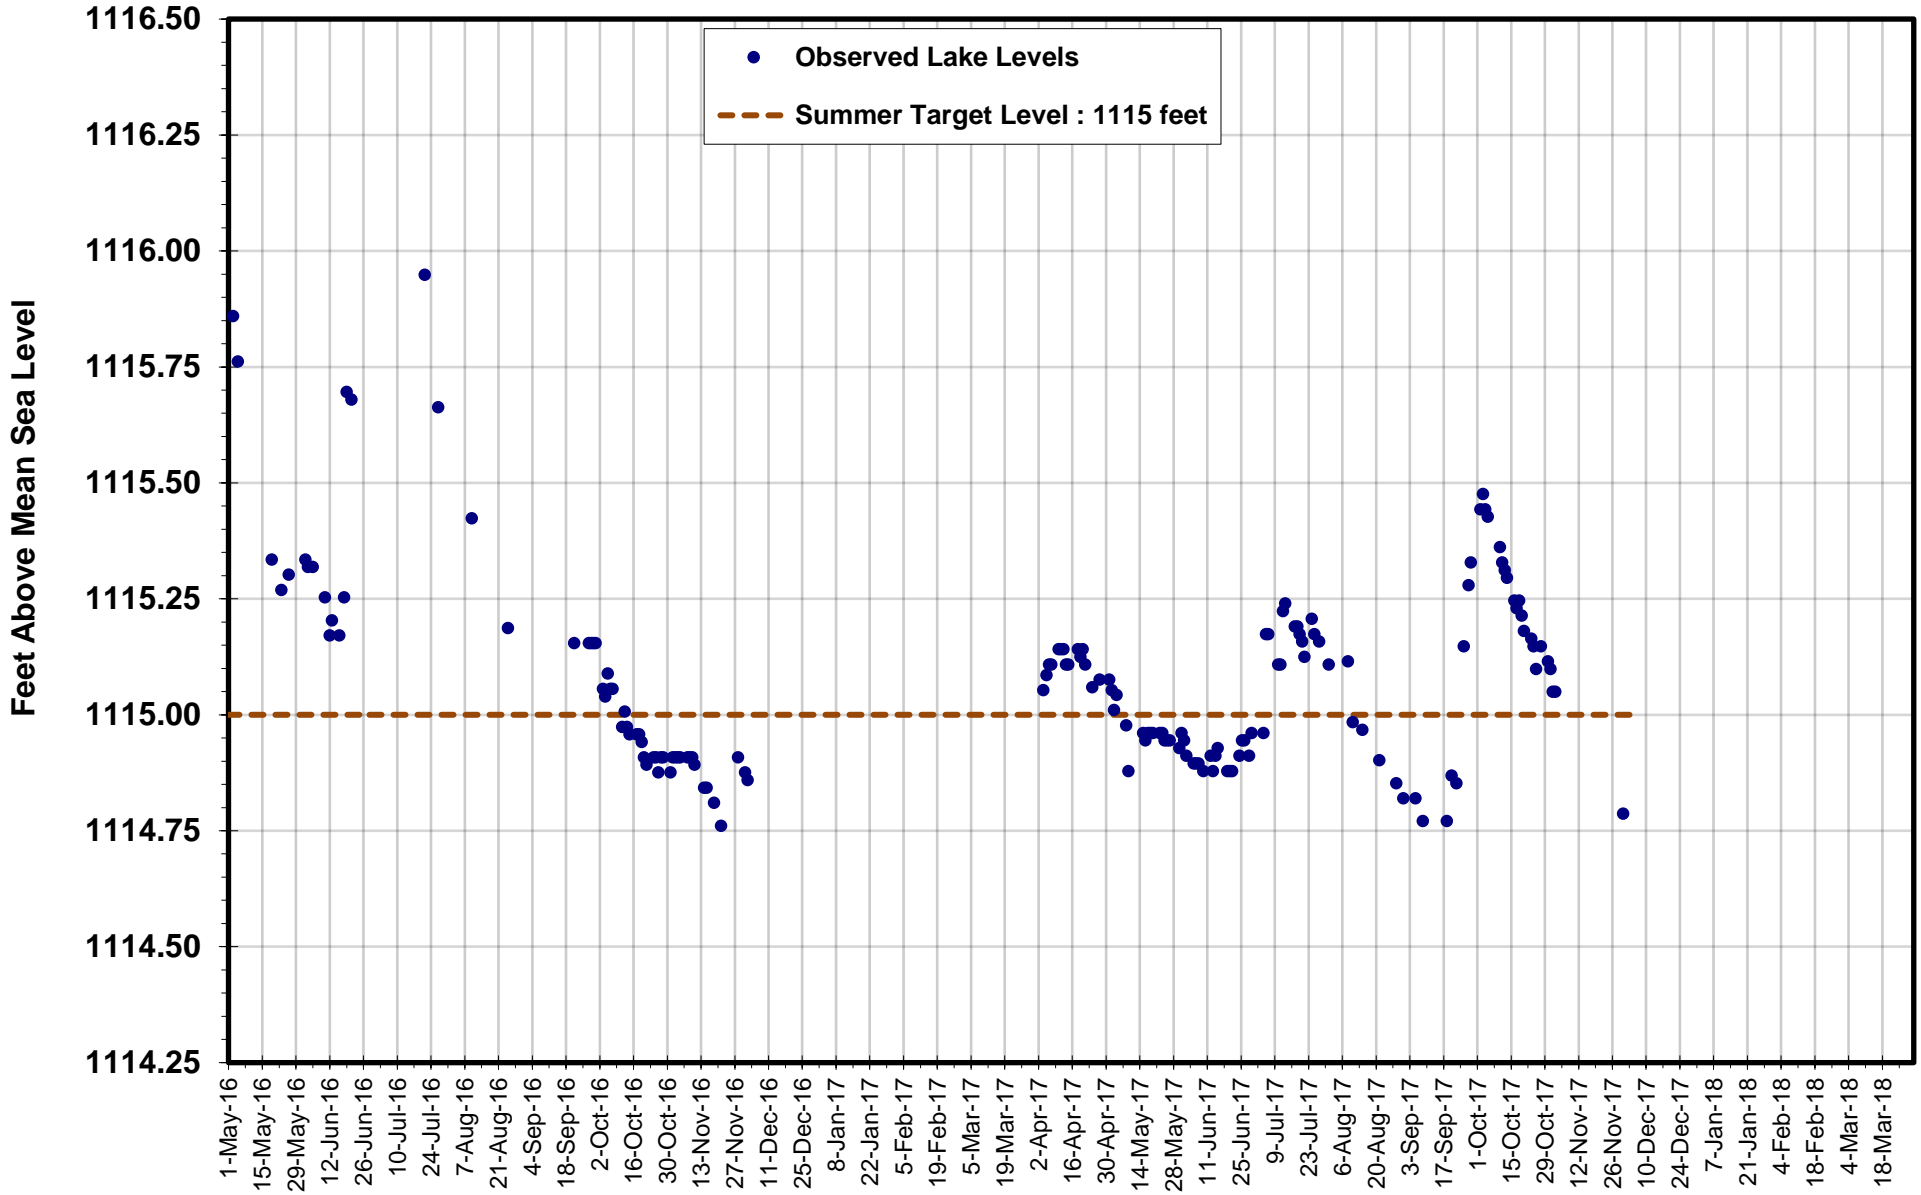

Betula Lake

Big Whiteshell Lake

Brereton Lake

Caddy Lake

Falcon Lake

Jessica Lake

Lone Island Lake

Star Lake

West Hawk Lake

White Lake