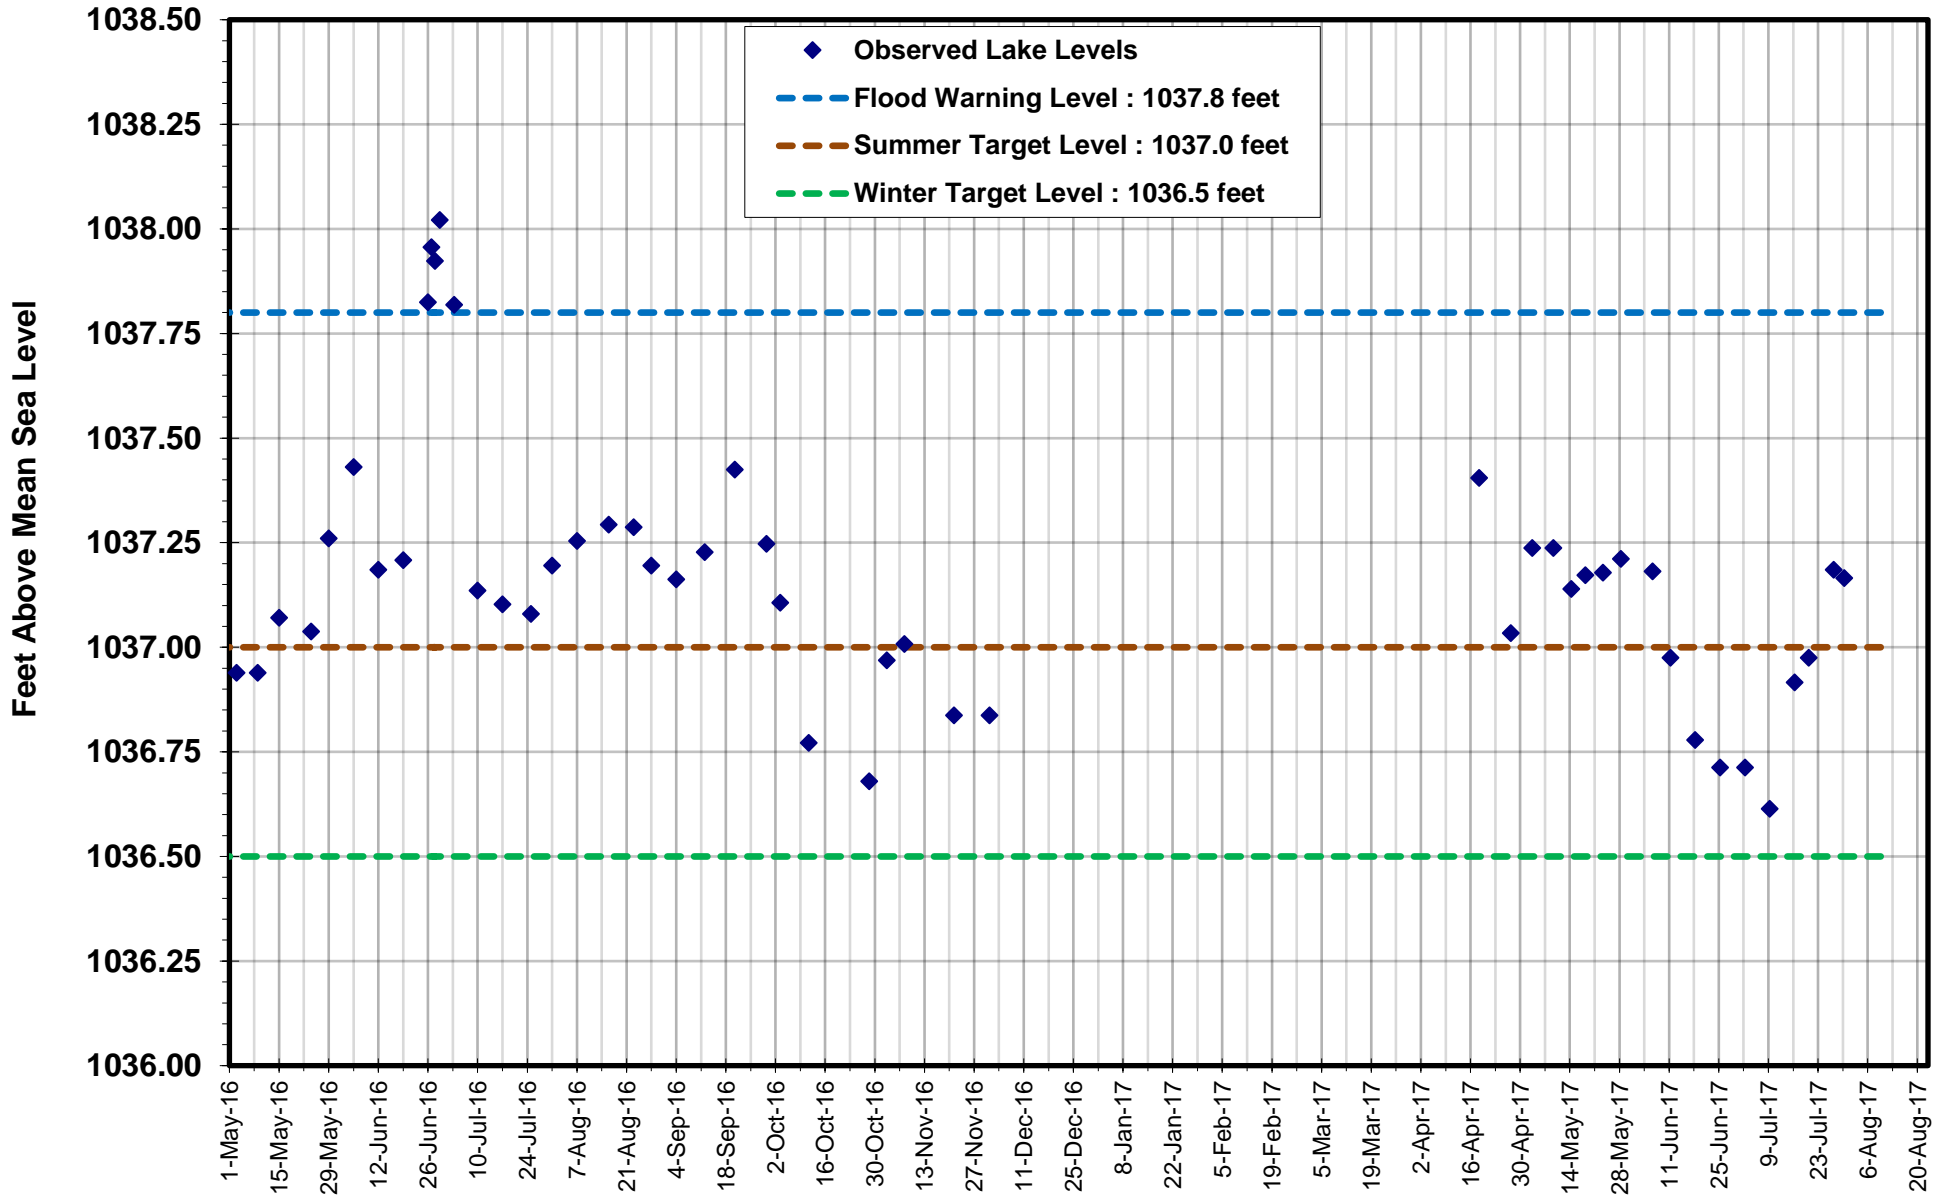

Betula Lake

Big Whiteshell Lake

Brereton Lake

Caddy Lake

Falcon Lake

Jessica Lake

Lone Island Lake

Star Lake

West Hawk Lake

White Lake