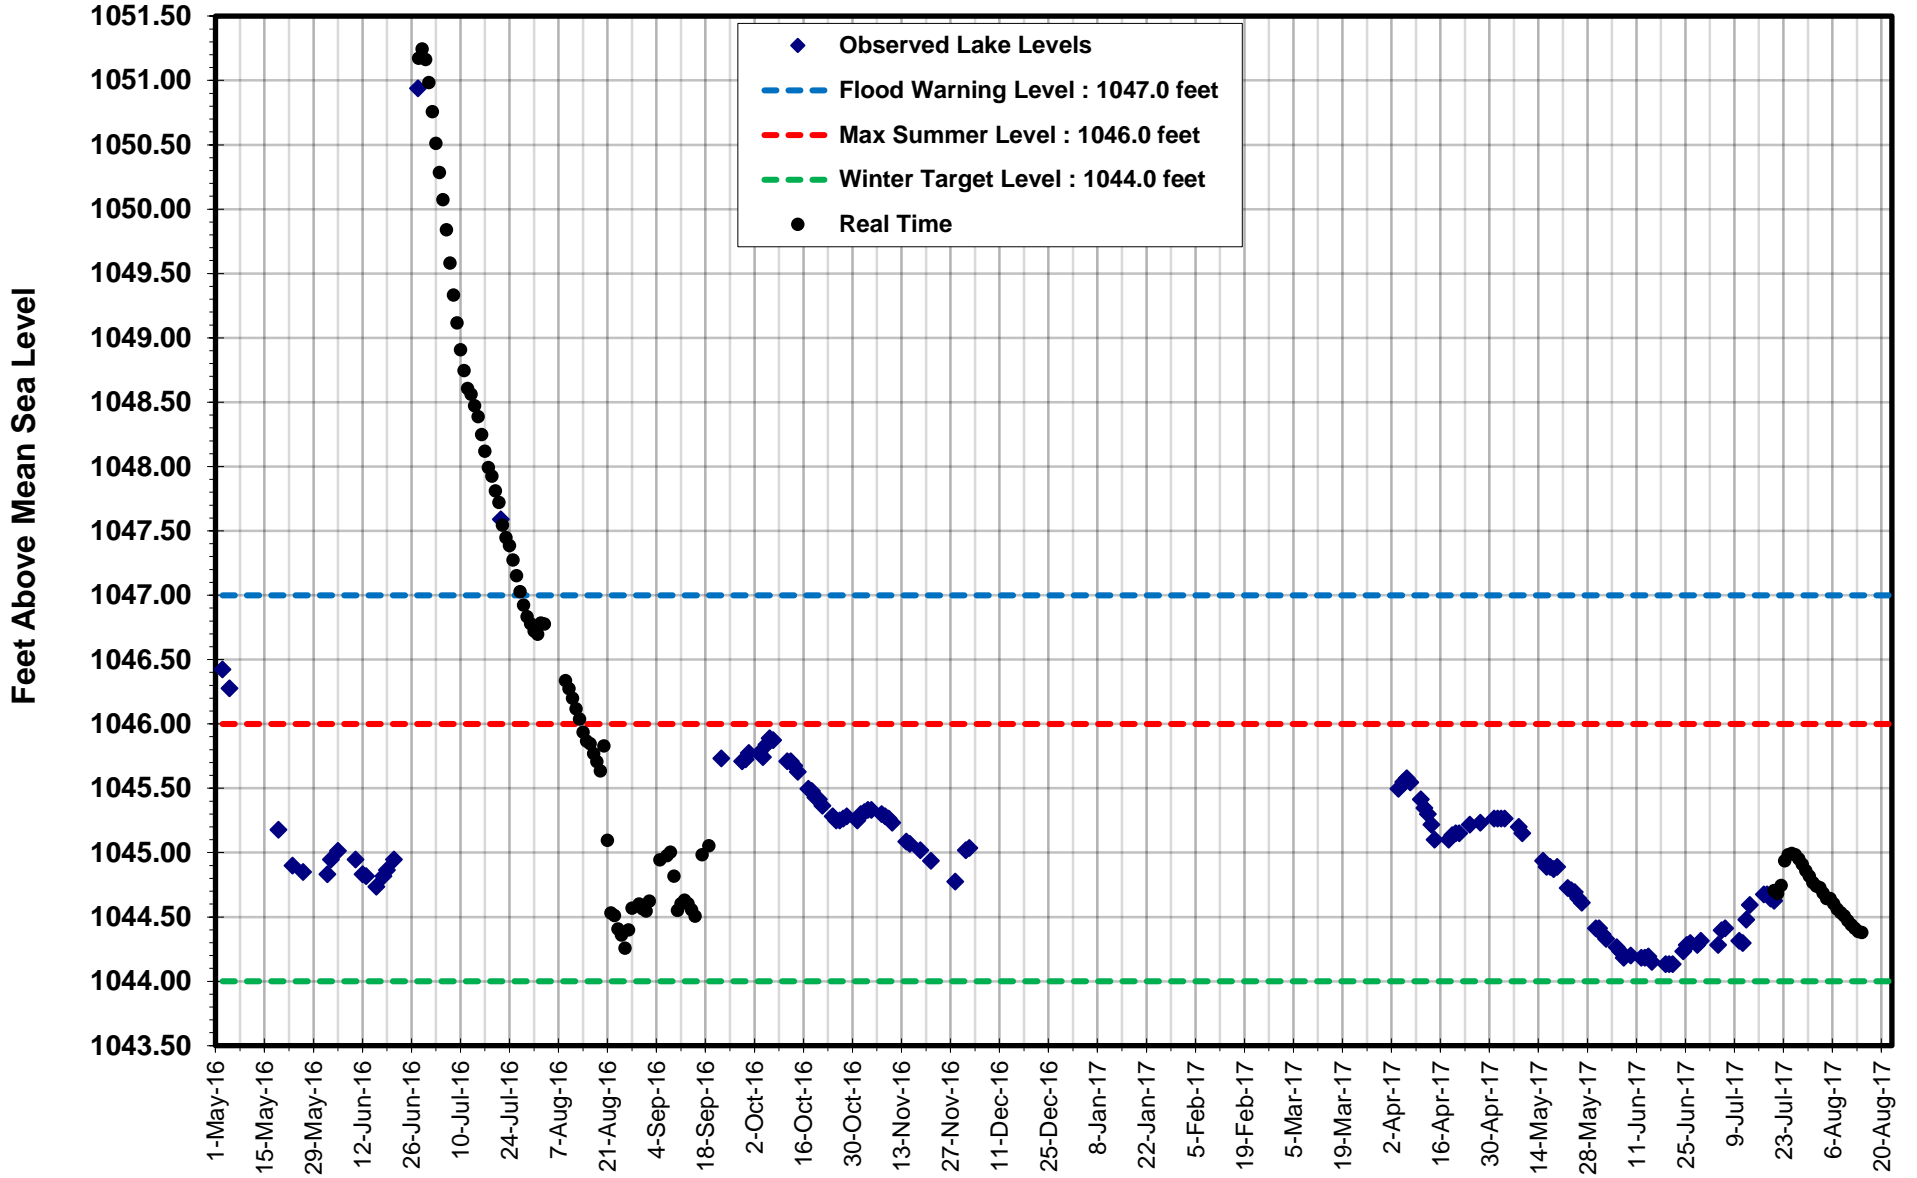

Betula Lake

Big Whiteshell Lake

Brereton Lake

Caddy Lake

Falcon Lake

Jessica Lake

Lone Island Lake

Star Lake

West Hawk Lake

White Lake