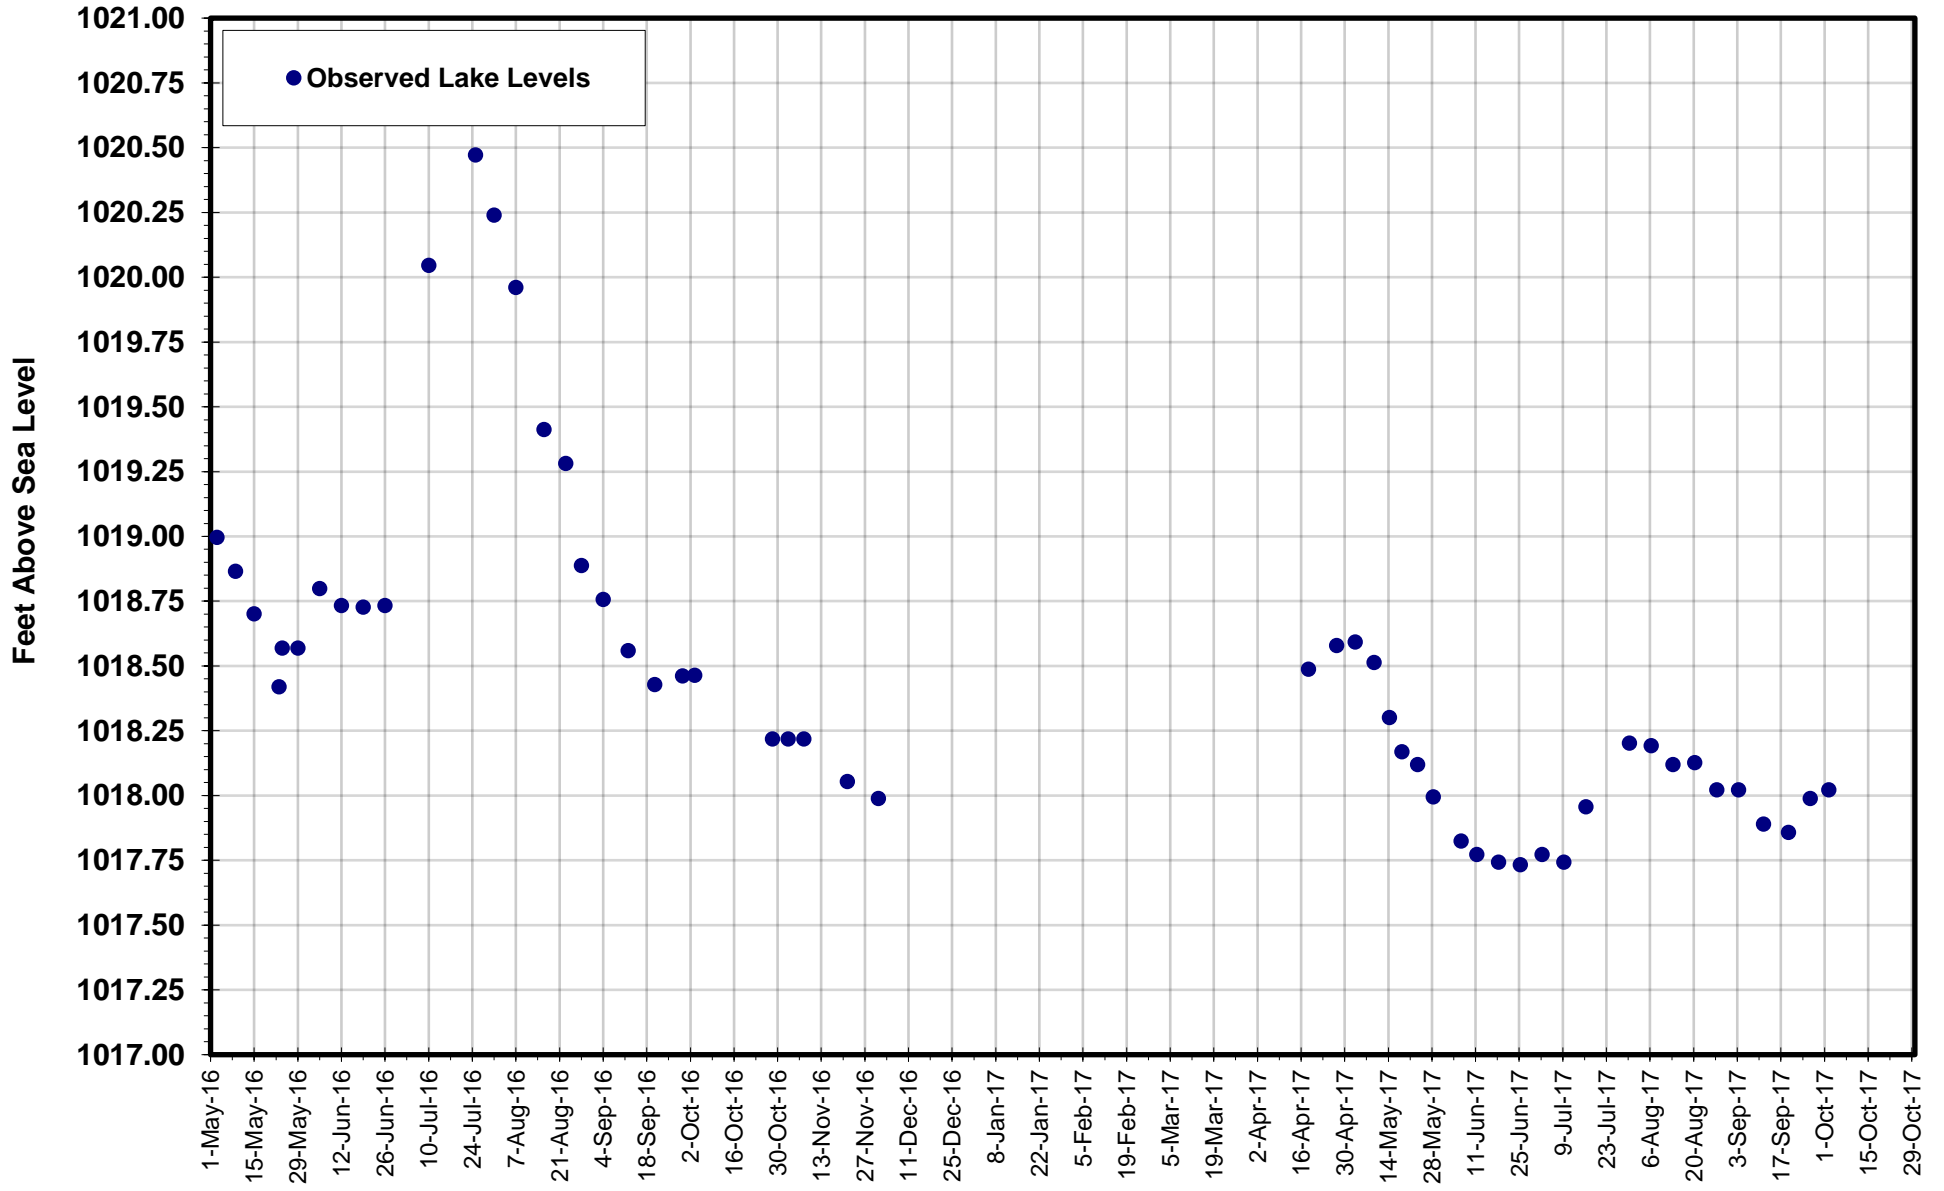

Betula Lake

Big Whiteshell Lake

Brereton Lake

Caddy Lake

Falcon Lake

Jessica Lake

Lone Island Lake

Star Lake

West Hawk Lake

White Lake