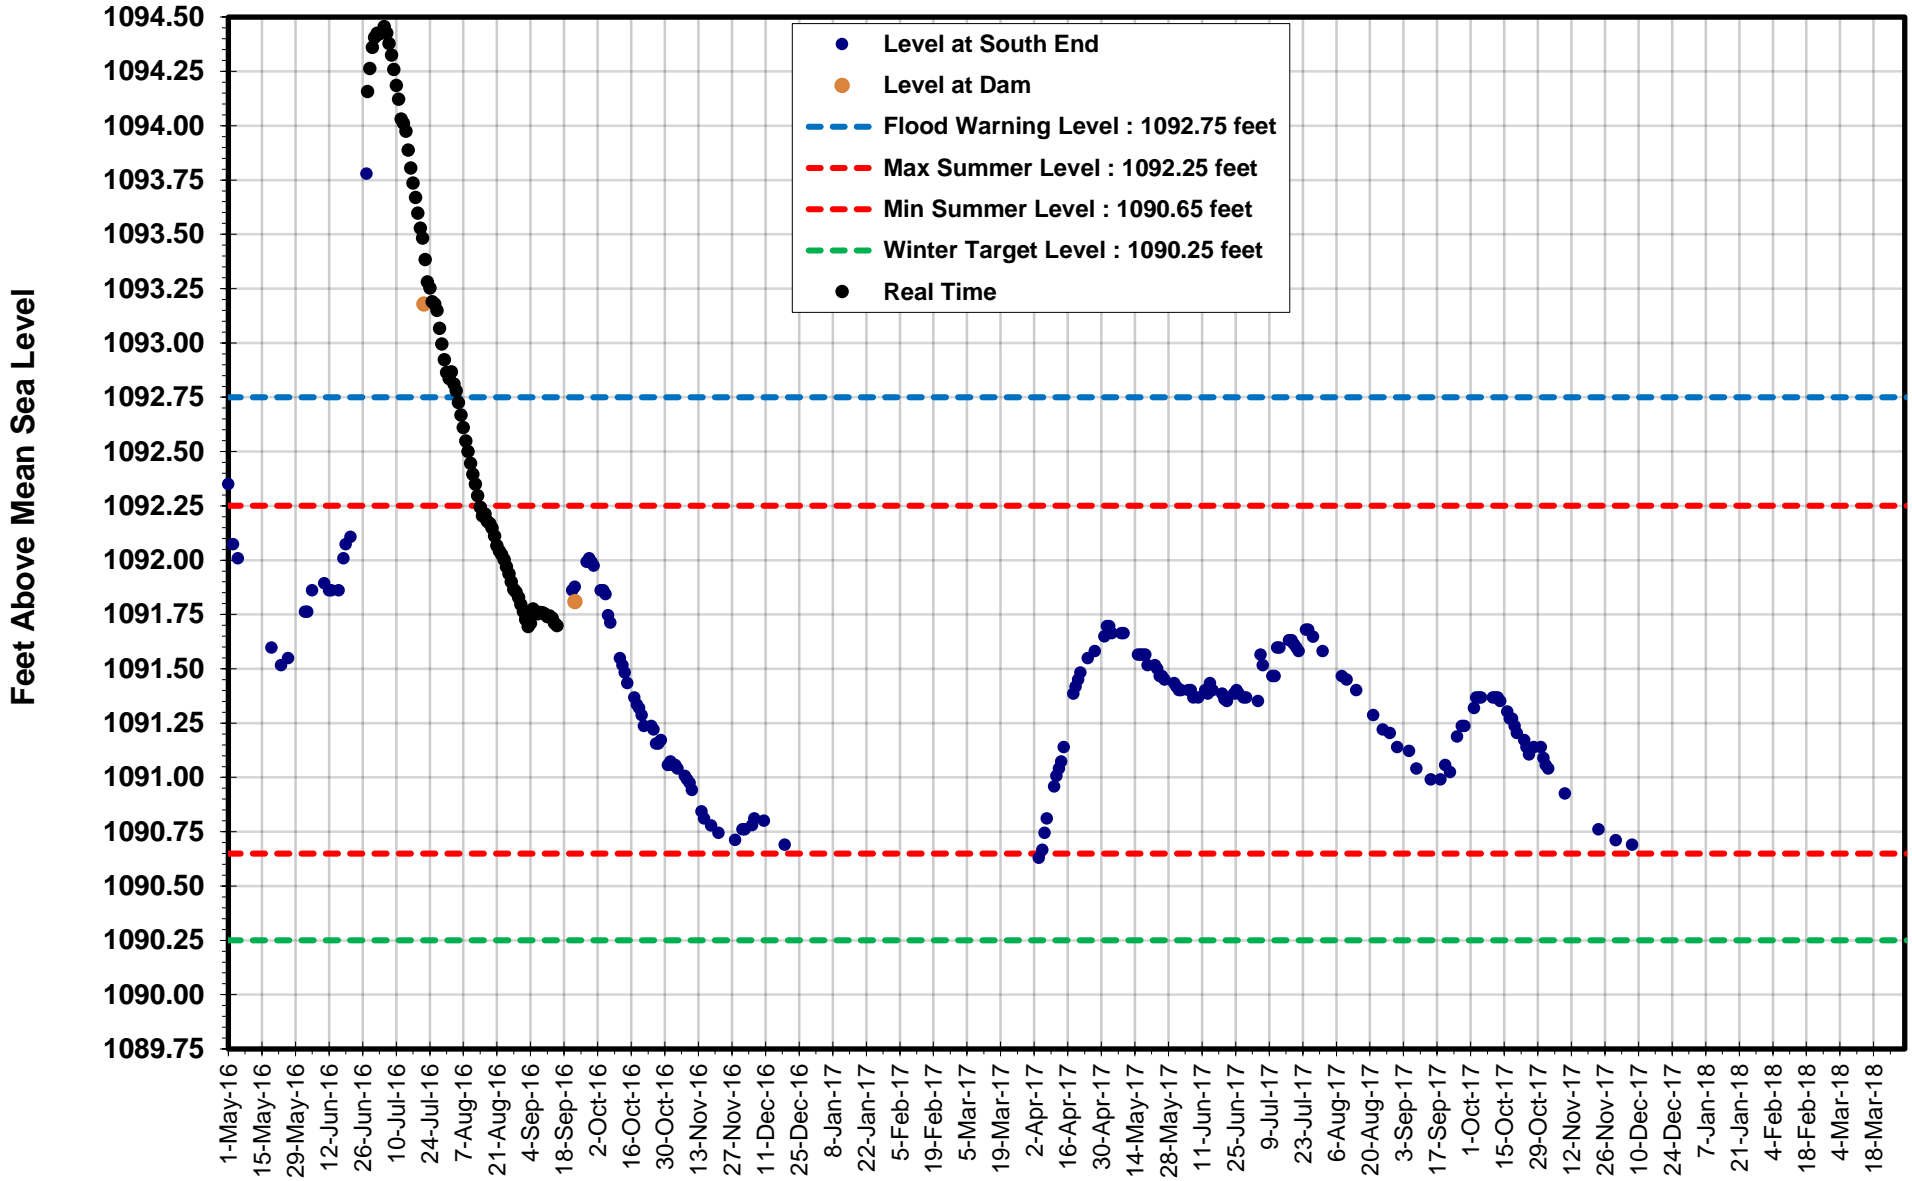

Betula Lake

Big Whiteshell Lake

Brereton Lake

Caddy Lake

Falcon Lake

Jessica Lake

Lone Island Lake

Star Lake

West Hawk Lake

White Lake