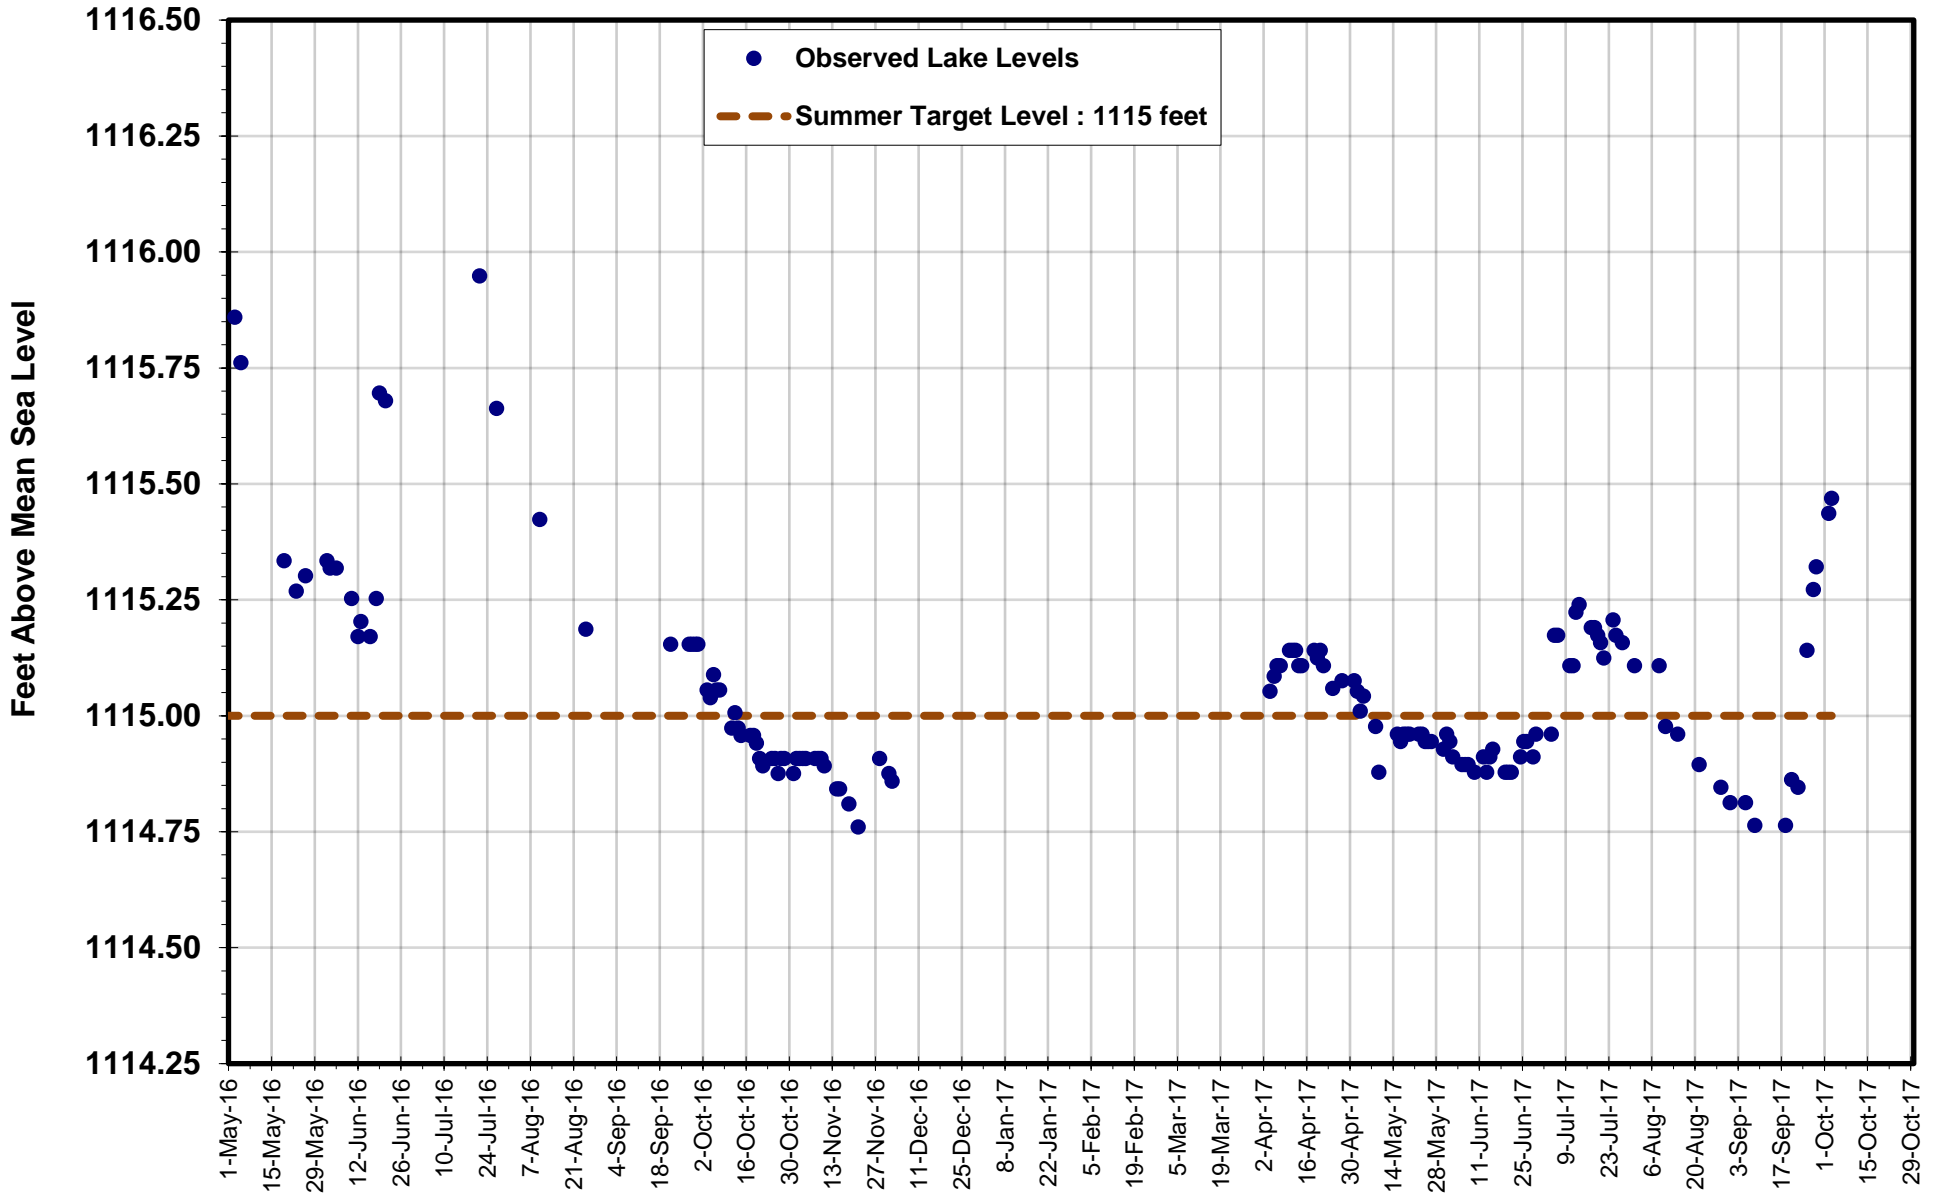

Betula Lake

Big Whiteshell Lake

Brereton Lake

Caddy Lake

Falcon Lake

Jessica Lake

Lone Island Lake

Star Lake

West Hawk Lake

White Lake