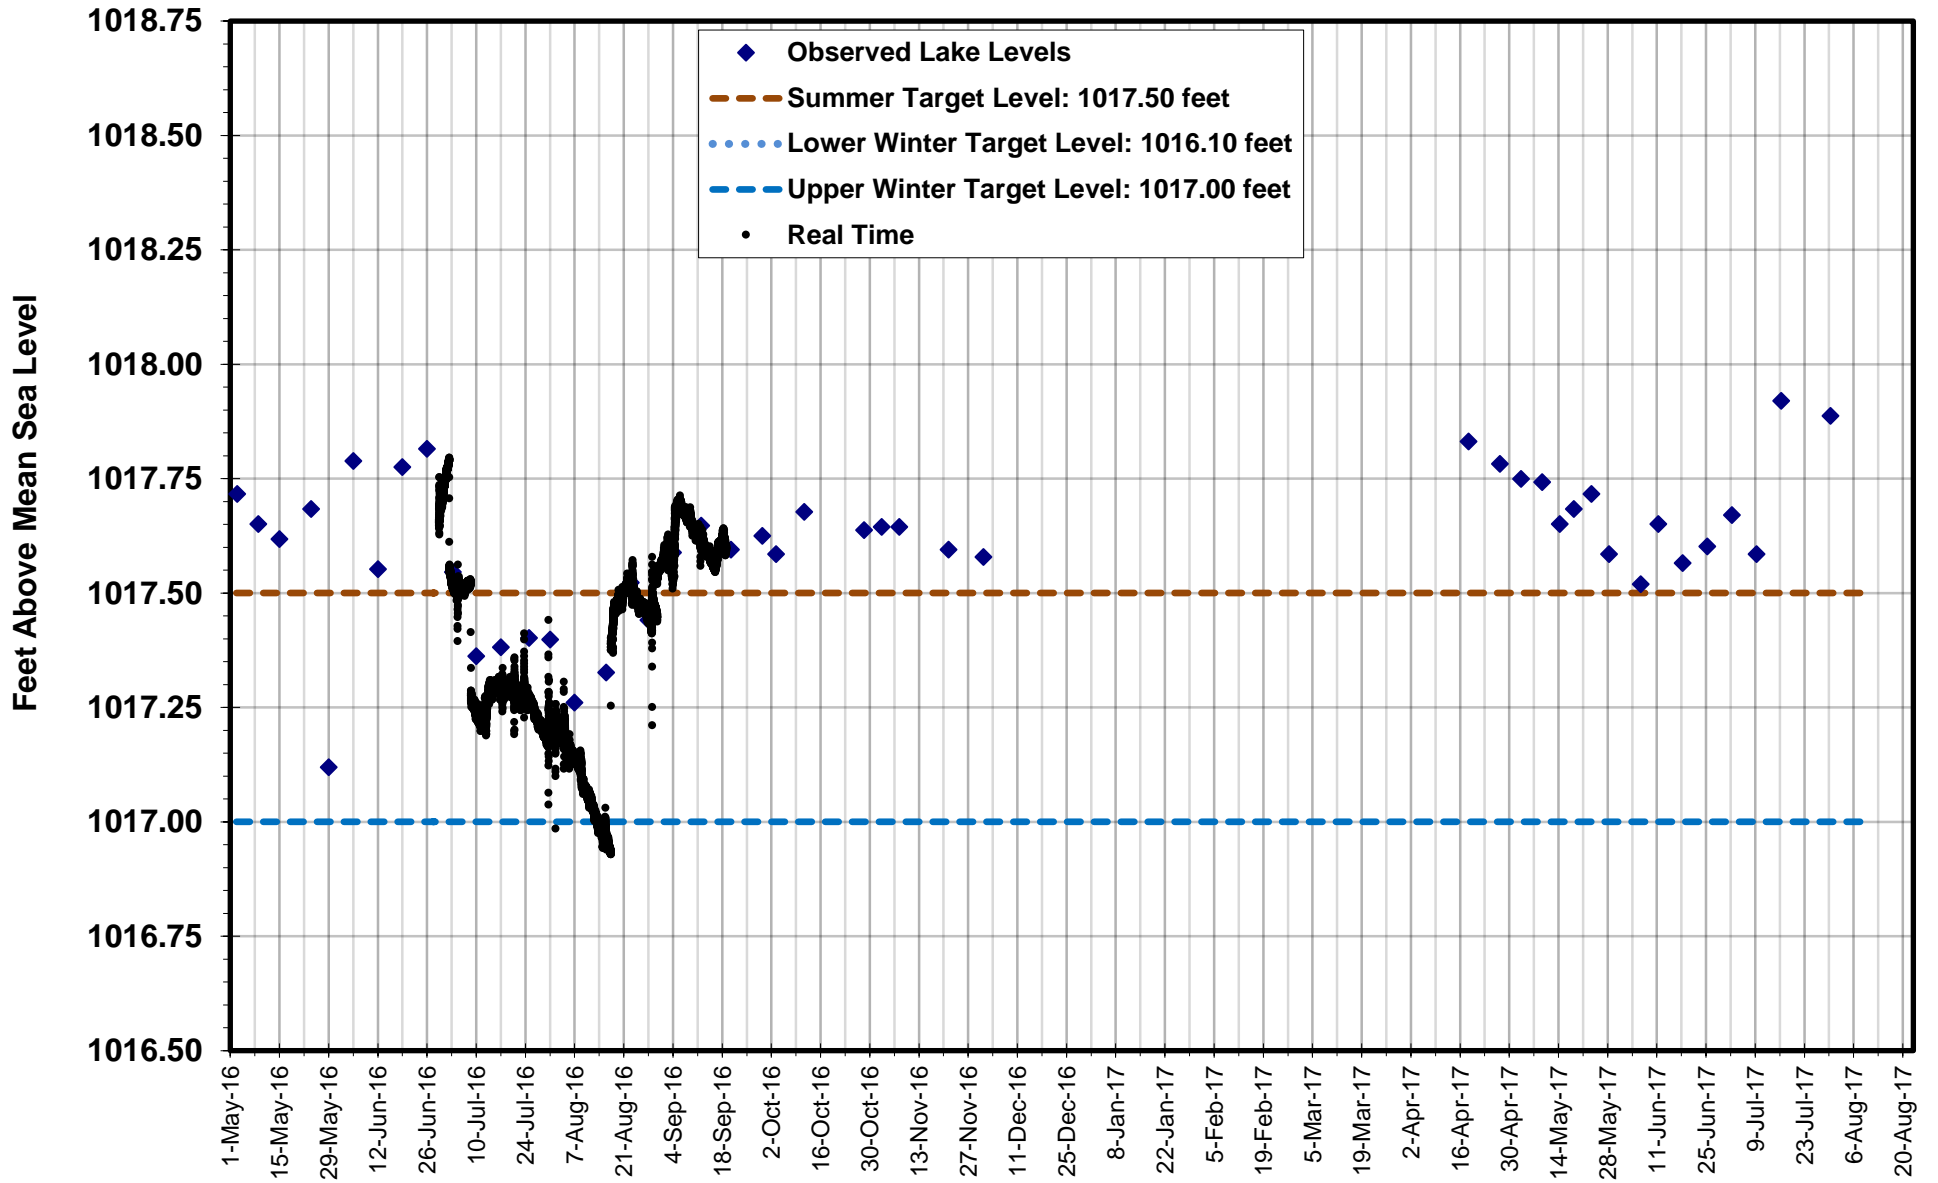

Betula Lake

Big Whiteshell Lake

Brereton Lake

Caddy Lake

Falcon Lake

Jessica Lake

Lone Island Lake

Star Lake

West Hawk Lake

White Lake