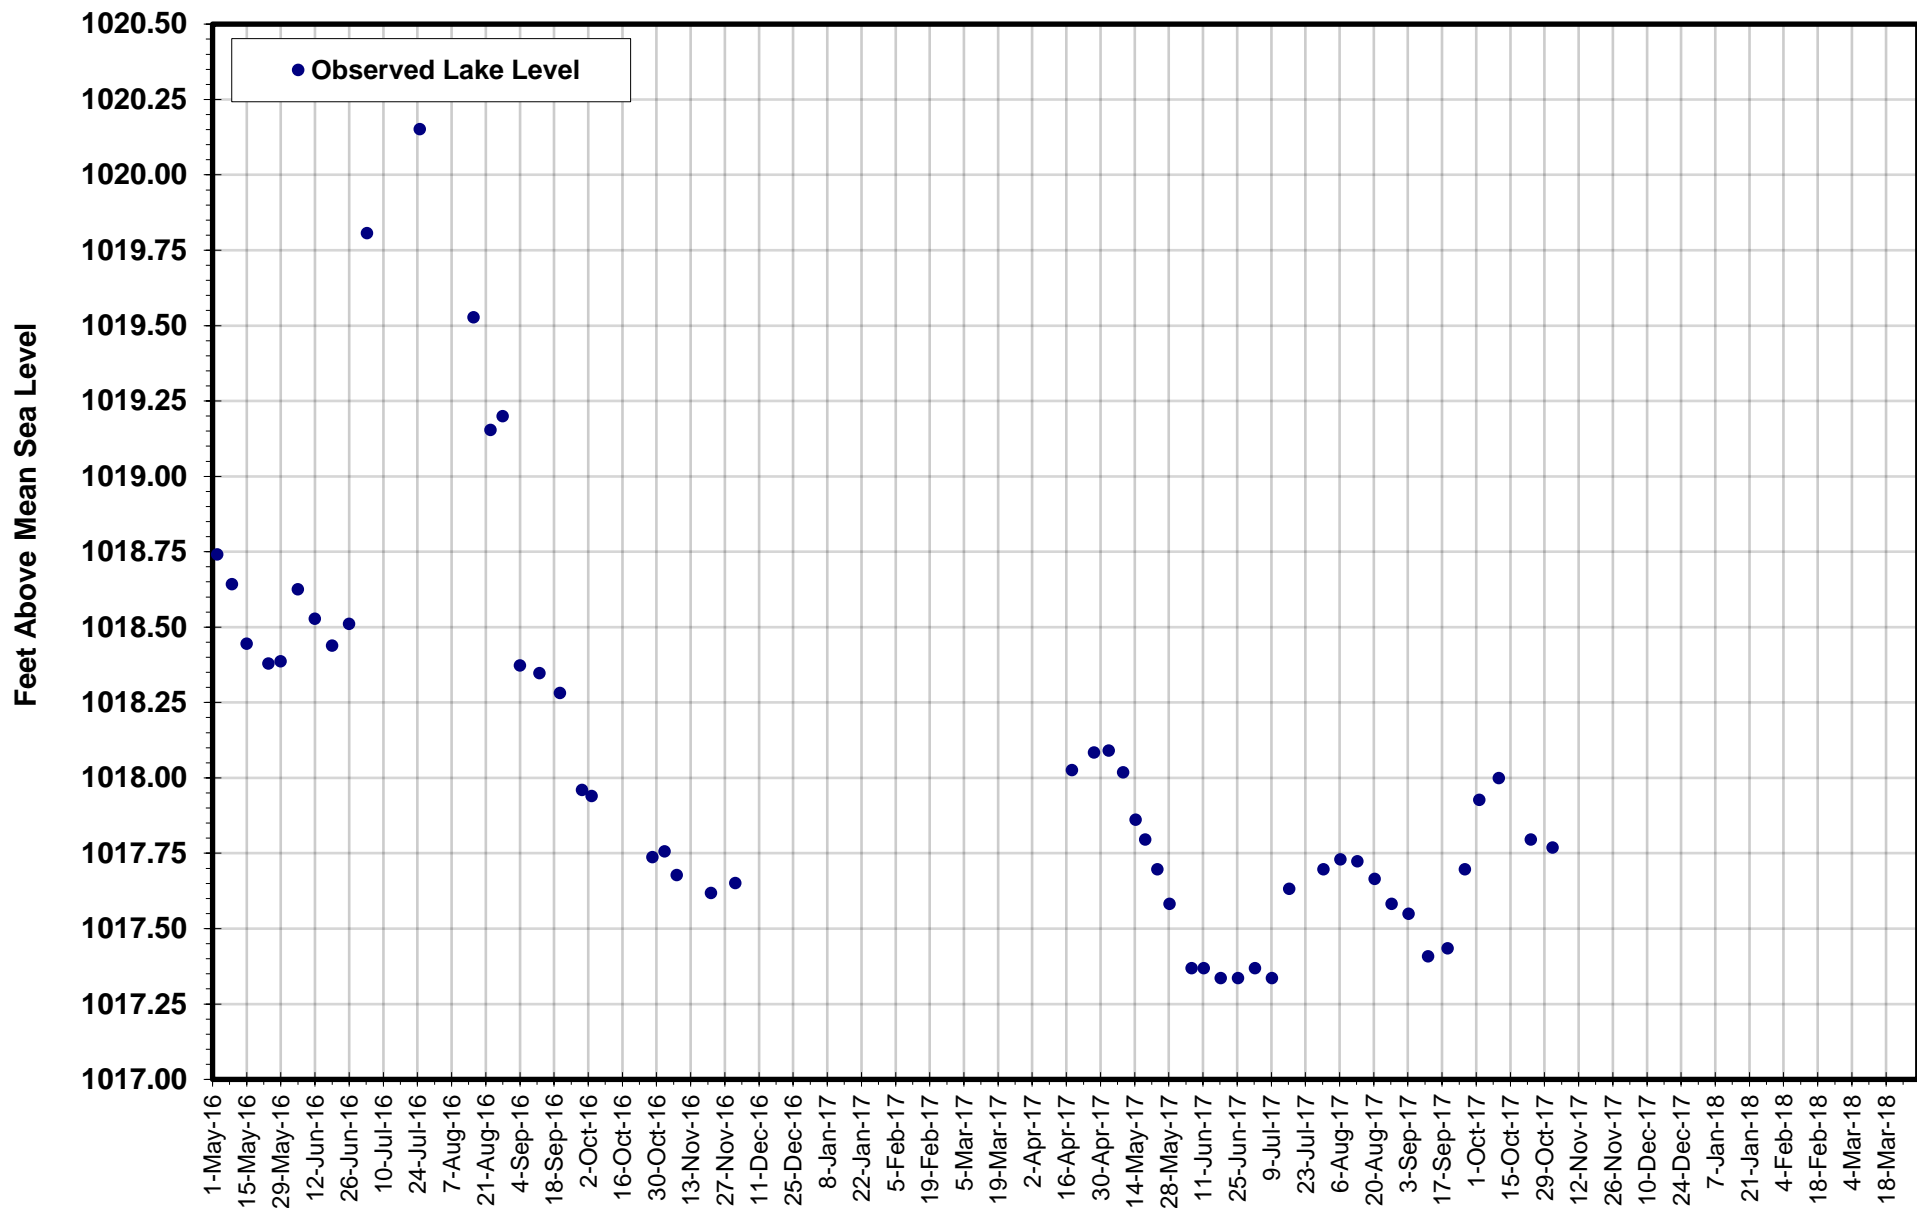

Lone Island Lake