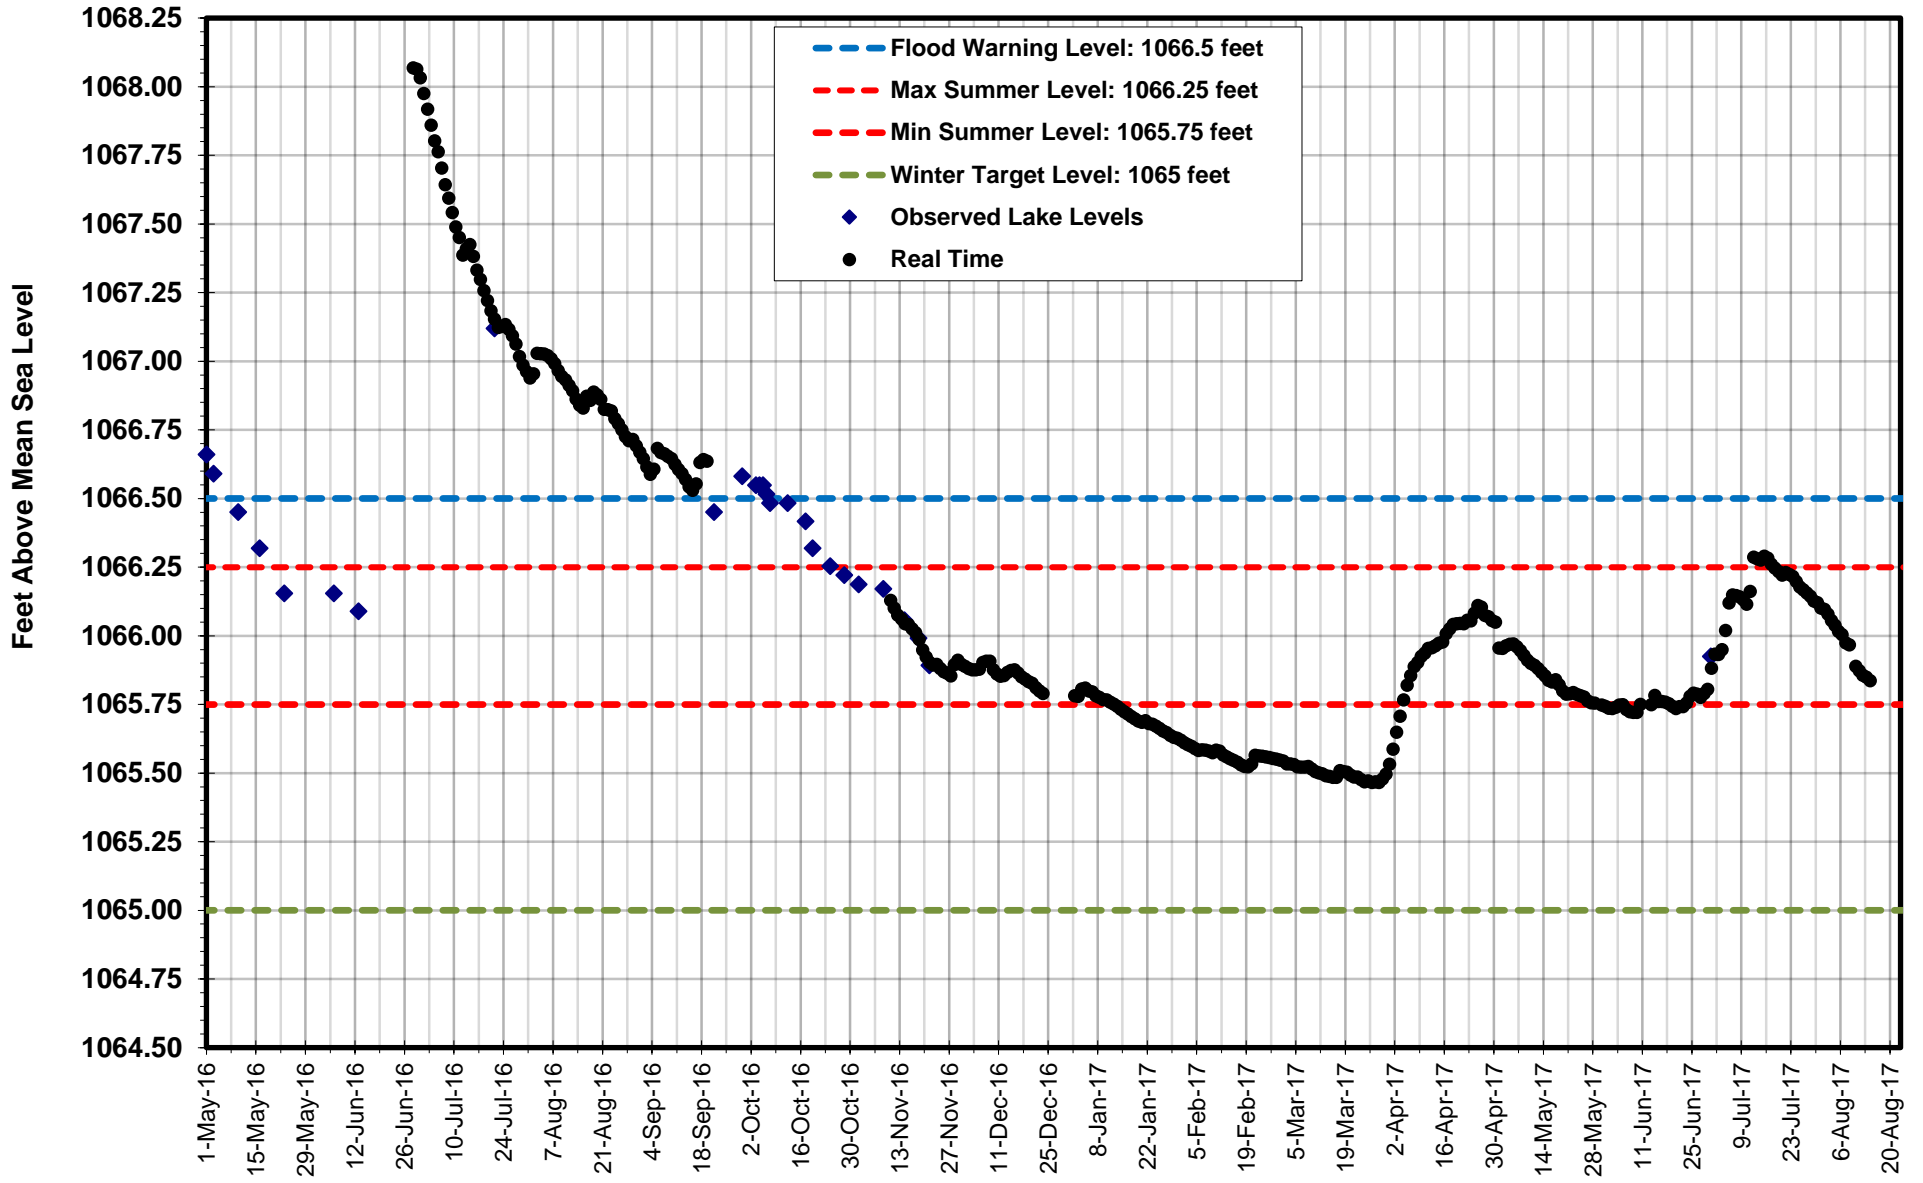

Betula Lake

Big Whiteshell Lake

Brereton Lake

Caddy Lake

Falcon Lake

Jessica Lake

Lone Island Lake

Star Lake

West Hawk Lake

White Lake