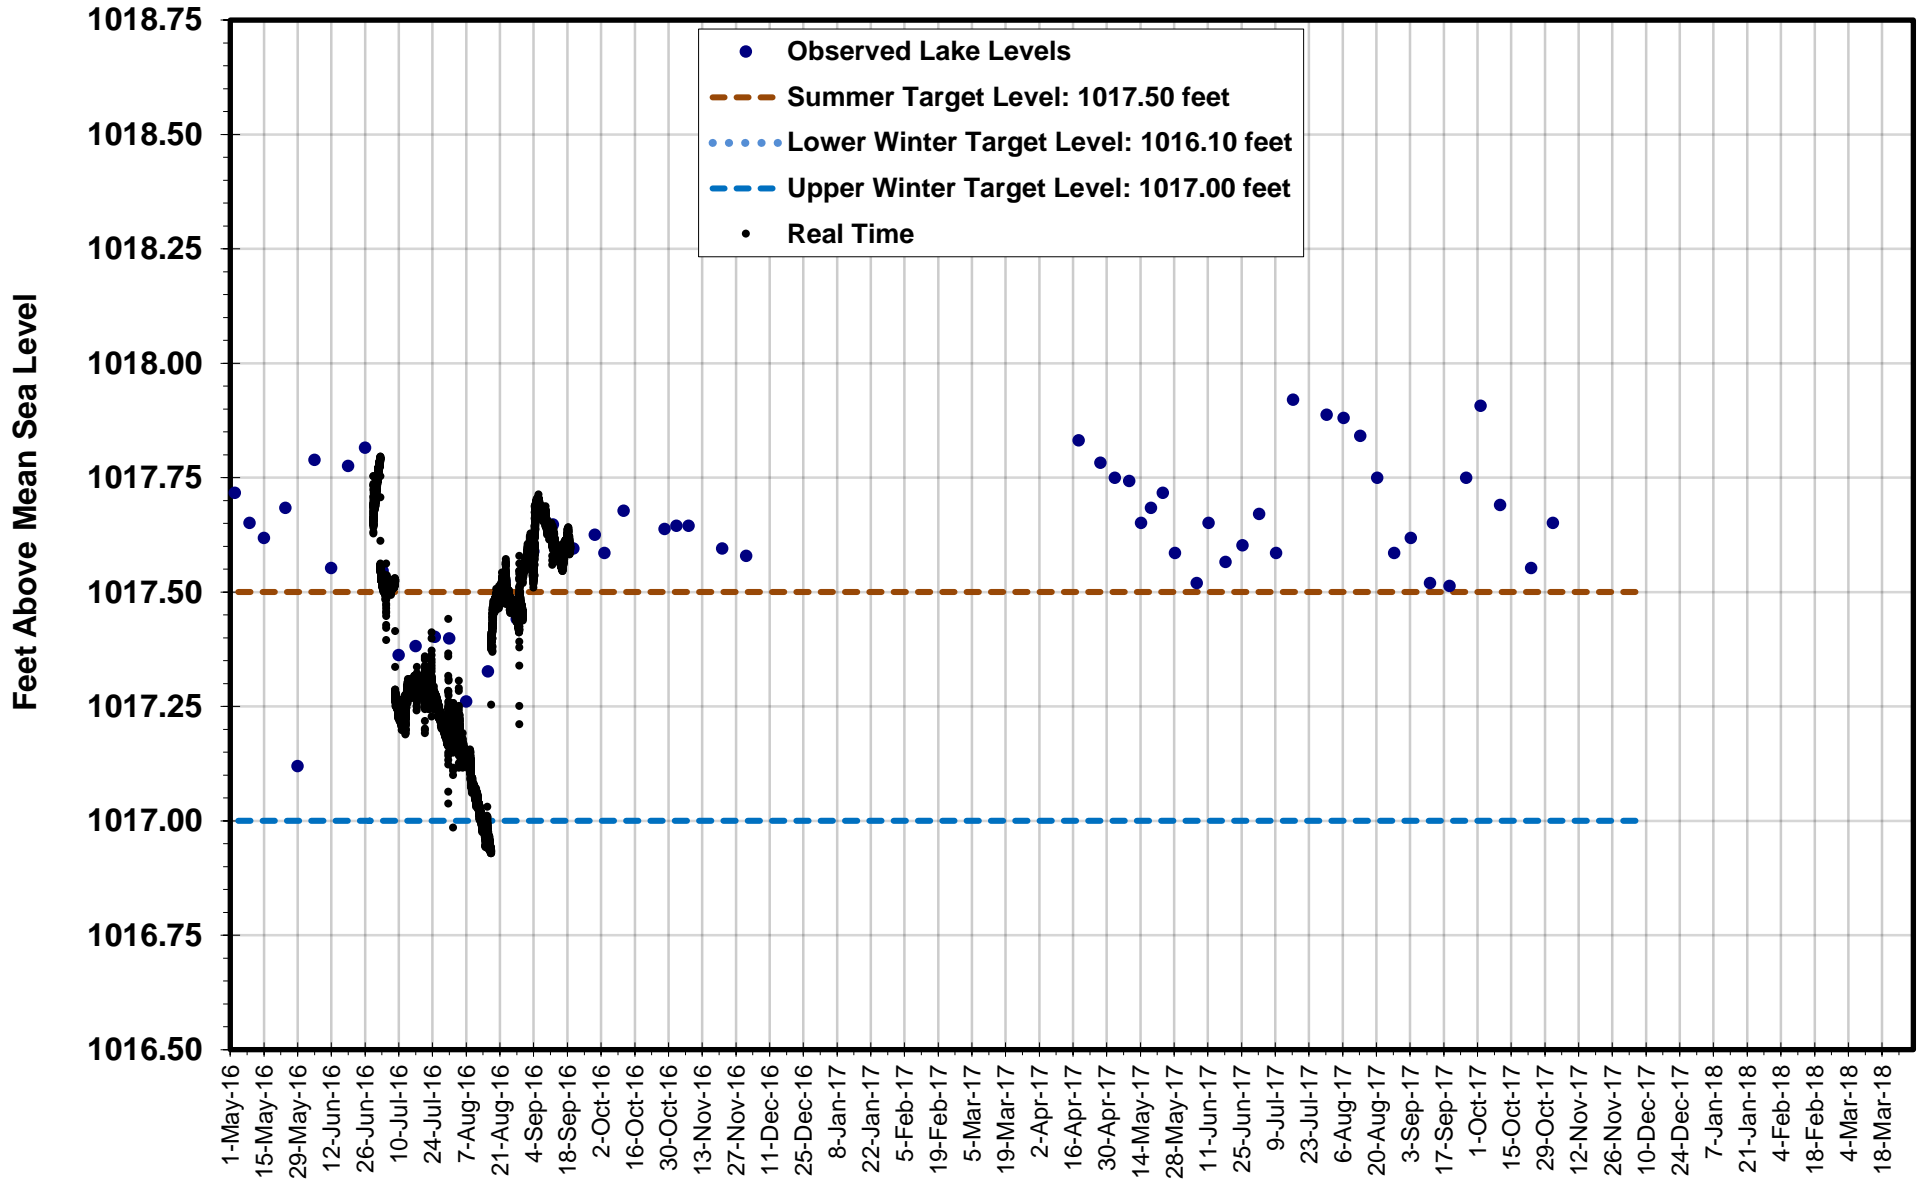

Betula Lake

Big Whiteshell Lake

Brereton Lake

Caddy Lake

Falcon Lake

Jessica Lake

Lone Island Lake

Star Lake

West Hawk Lake

White Lake