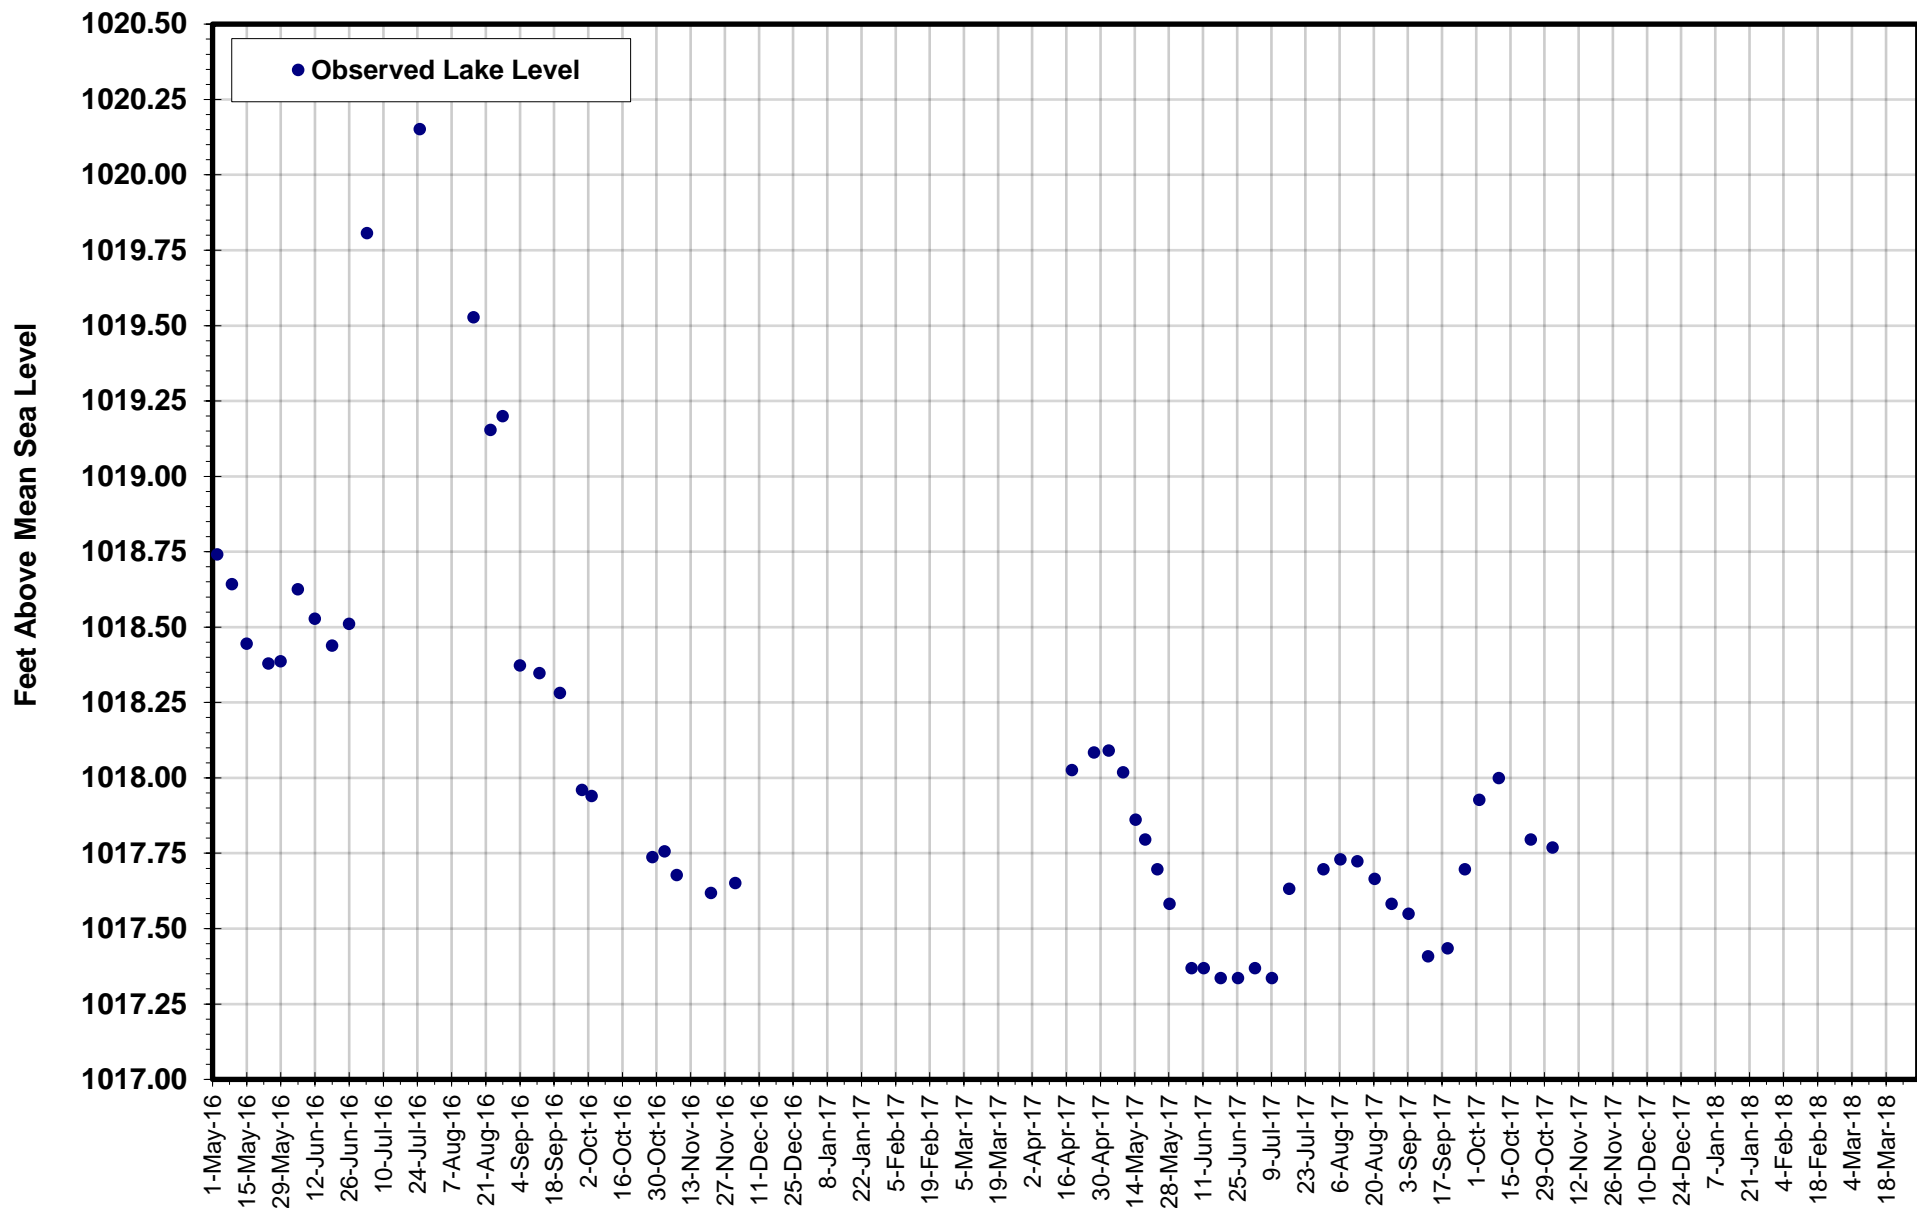

Betula Lake

Big Whiteshell Lake

Brereton Lake

Caddy Lake

Falcon Lake

Jessica Lake

Lone Island Lake

Star Lake

West Hawk Lake

White Lake