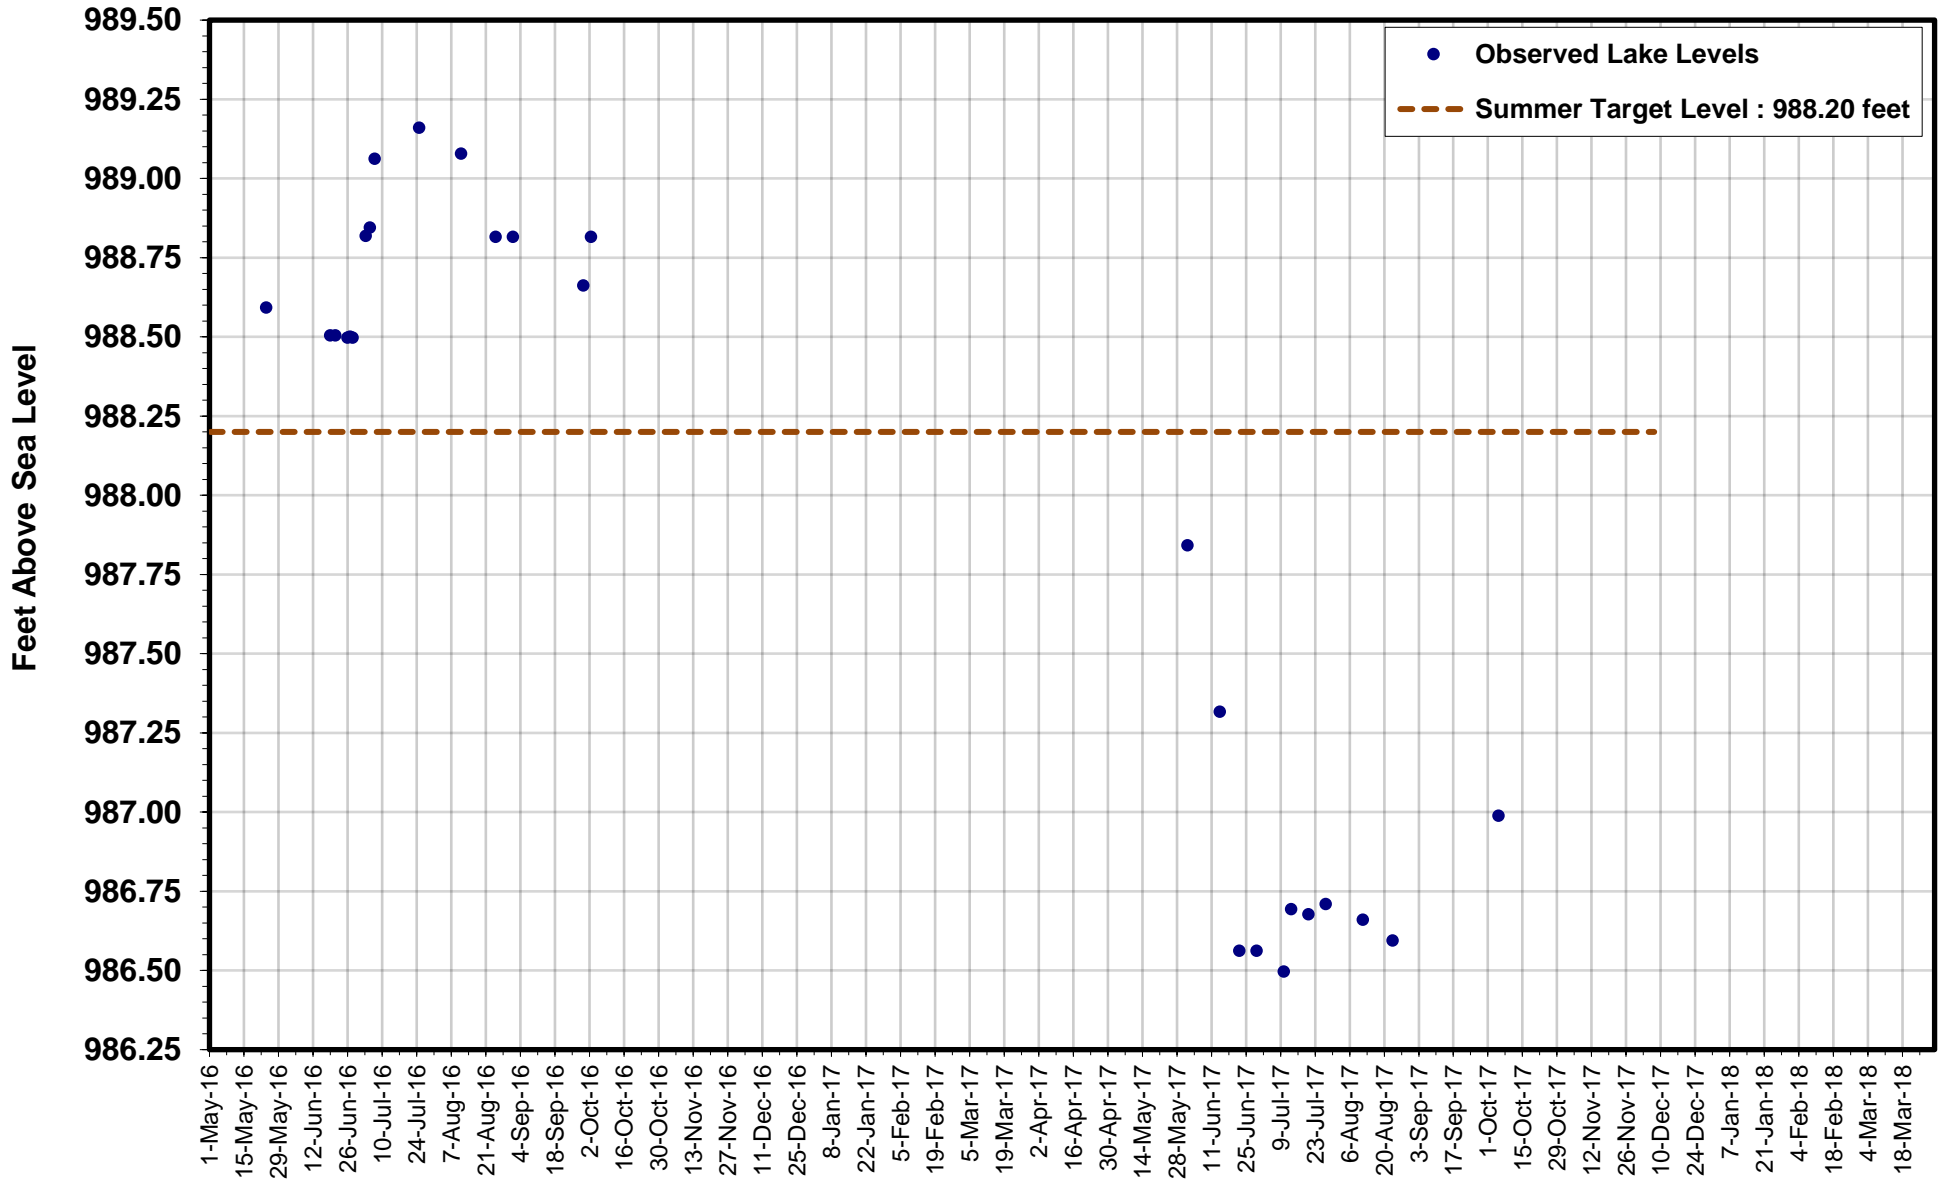

Betula Lake

Big Whiteshell Lake

Brereton Lake

Caddy Lake

Falcon Lake

Jessica Lake

Lone Island Lake

Star Lake

West Hawk Lake

White Lake