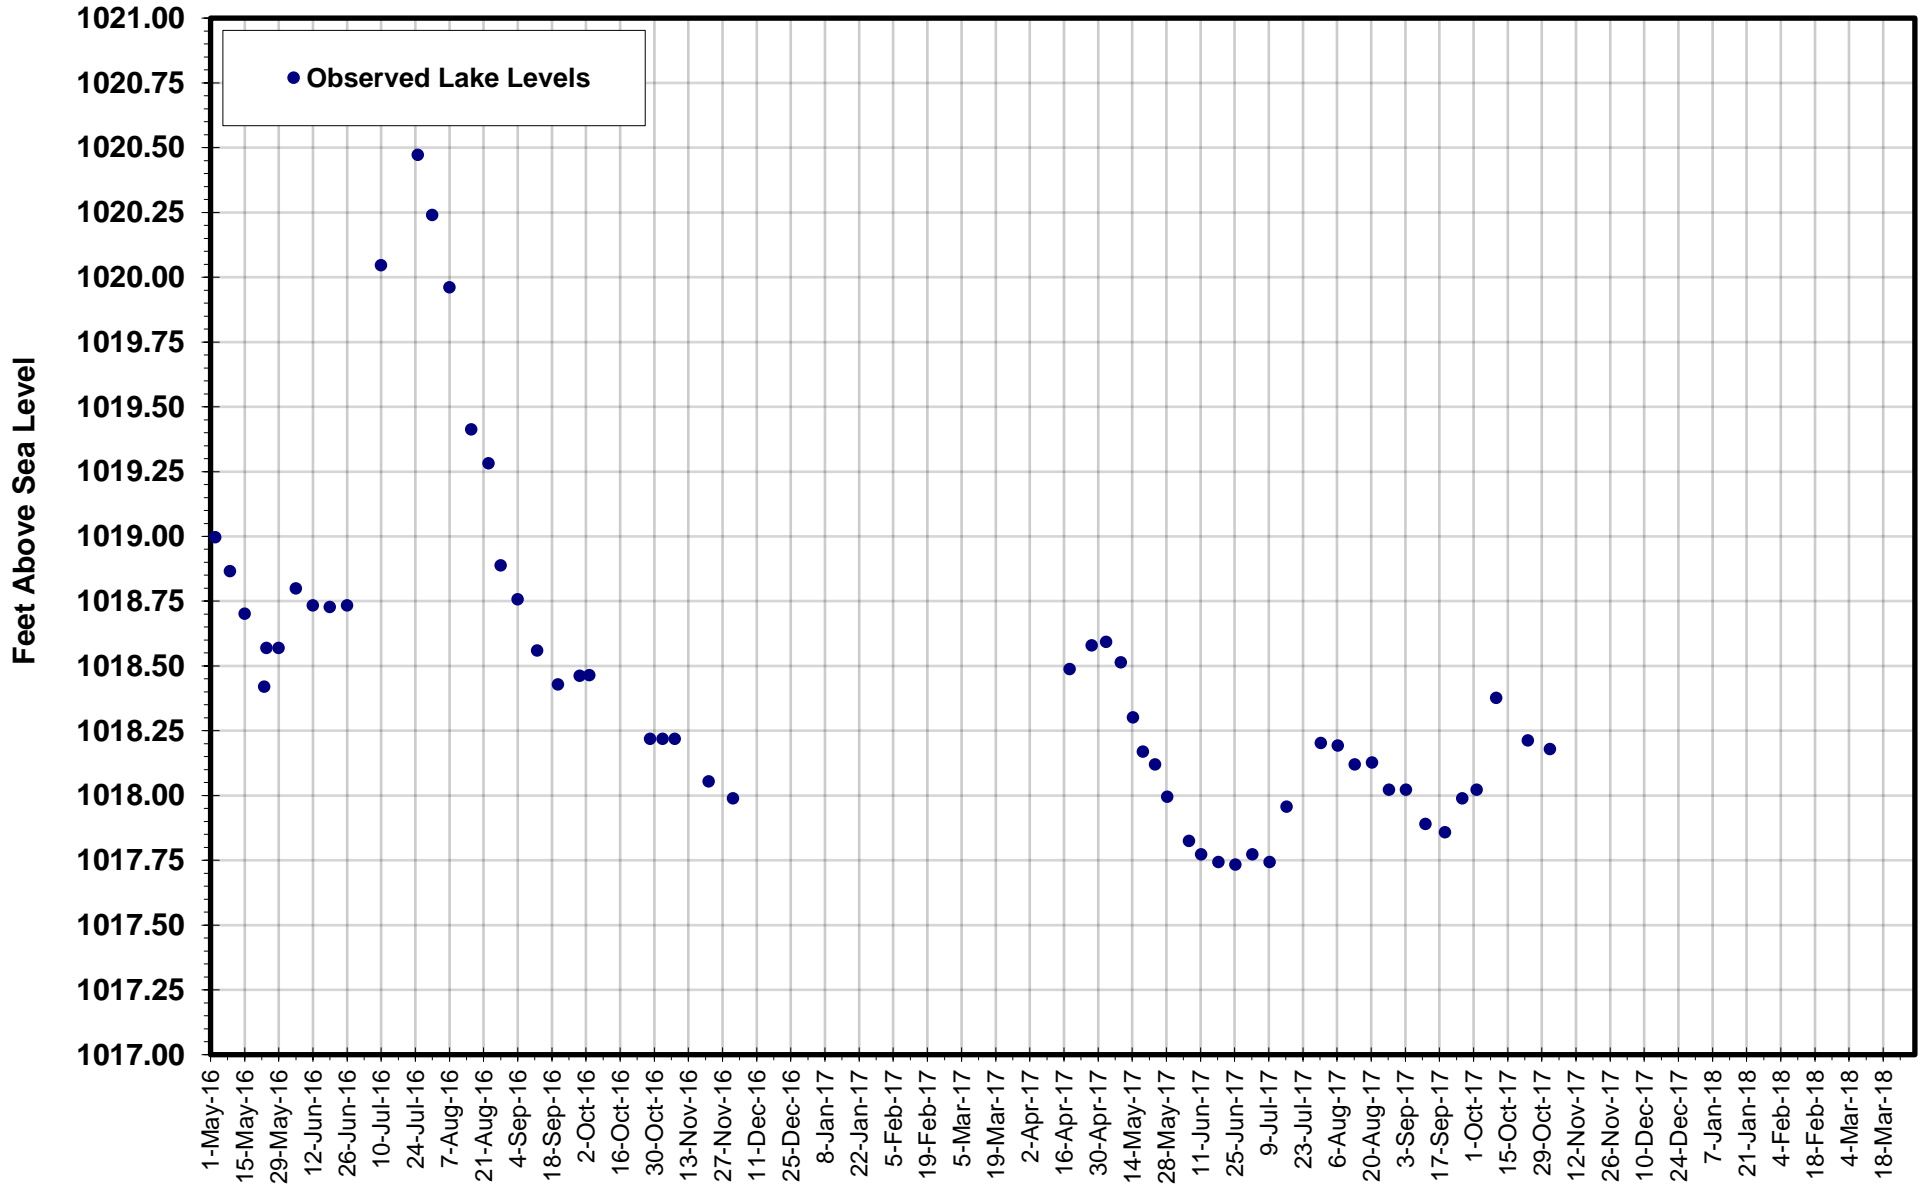

Betula Lake

Big Whiteshell Lake

Brereton Lake

Caddy Lake

Falcon Lake

Jessica Lake

Lone Island Lake

Star Lake

West Hawk Lake

White Lake