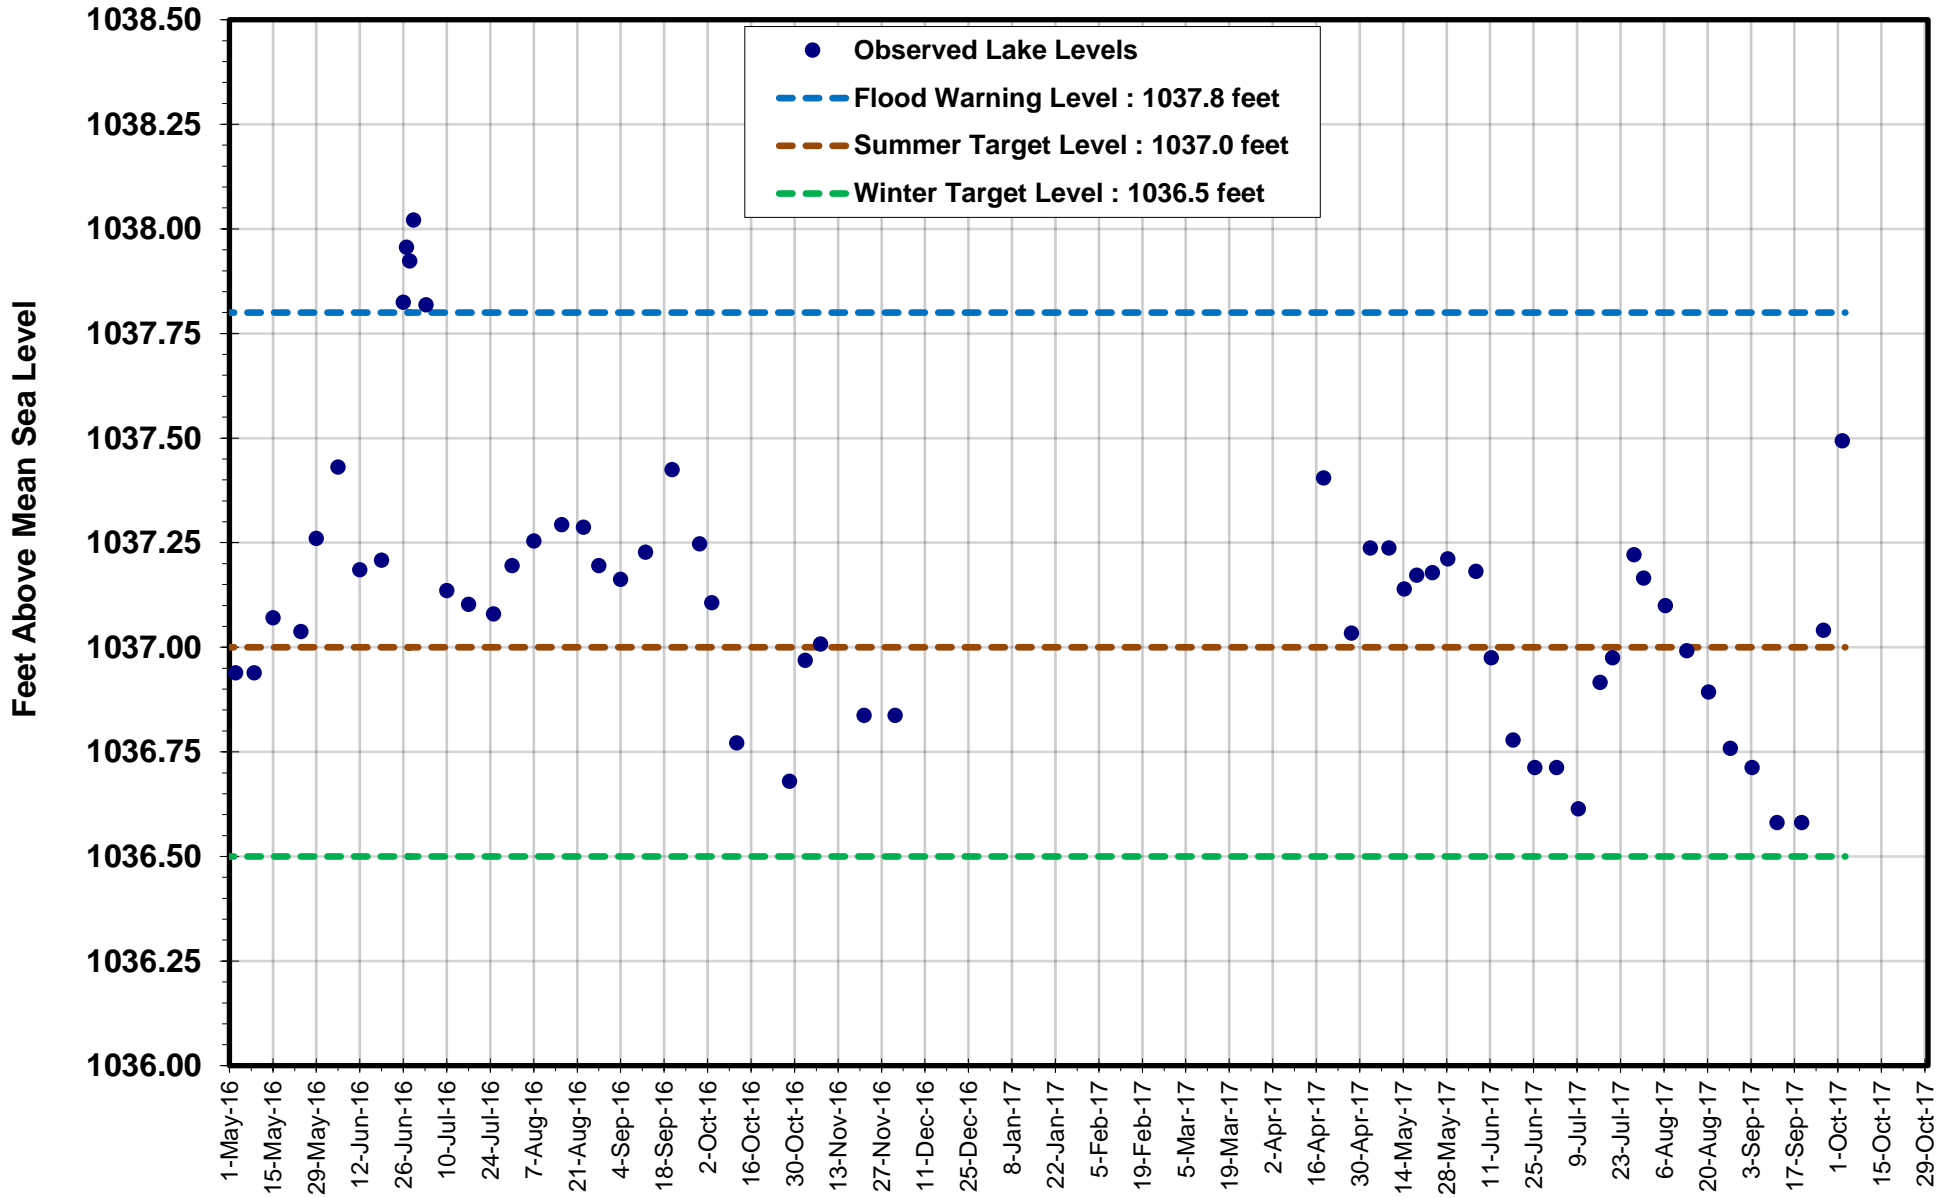

Betula Lake

Big Whiteshell Lake

Brereton Lake

Caddy Lake

Falcon Lake

Jessica Lake

Lone Island Lake

Star Lake

West Hawk Lake

White Lake