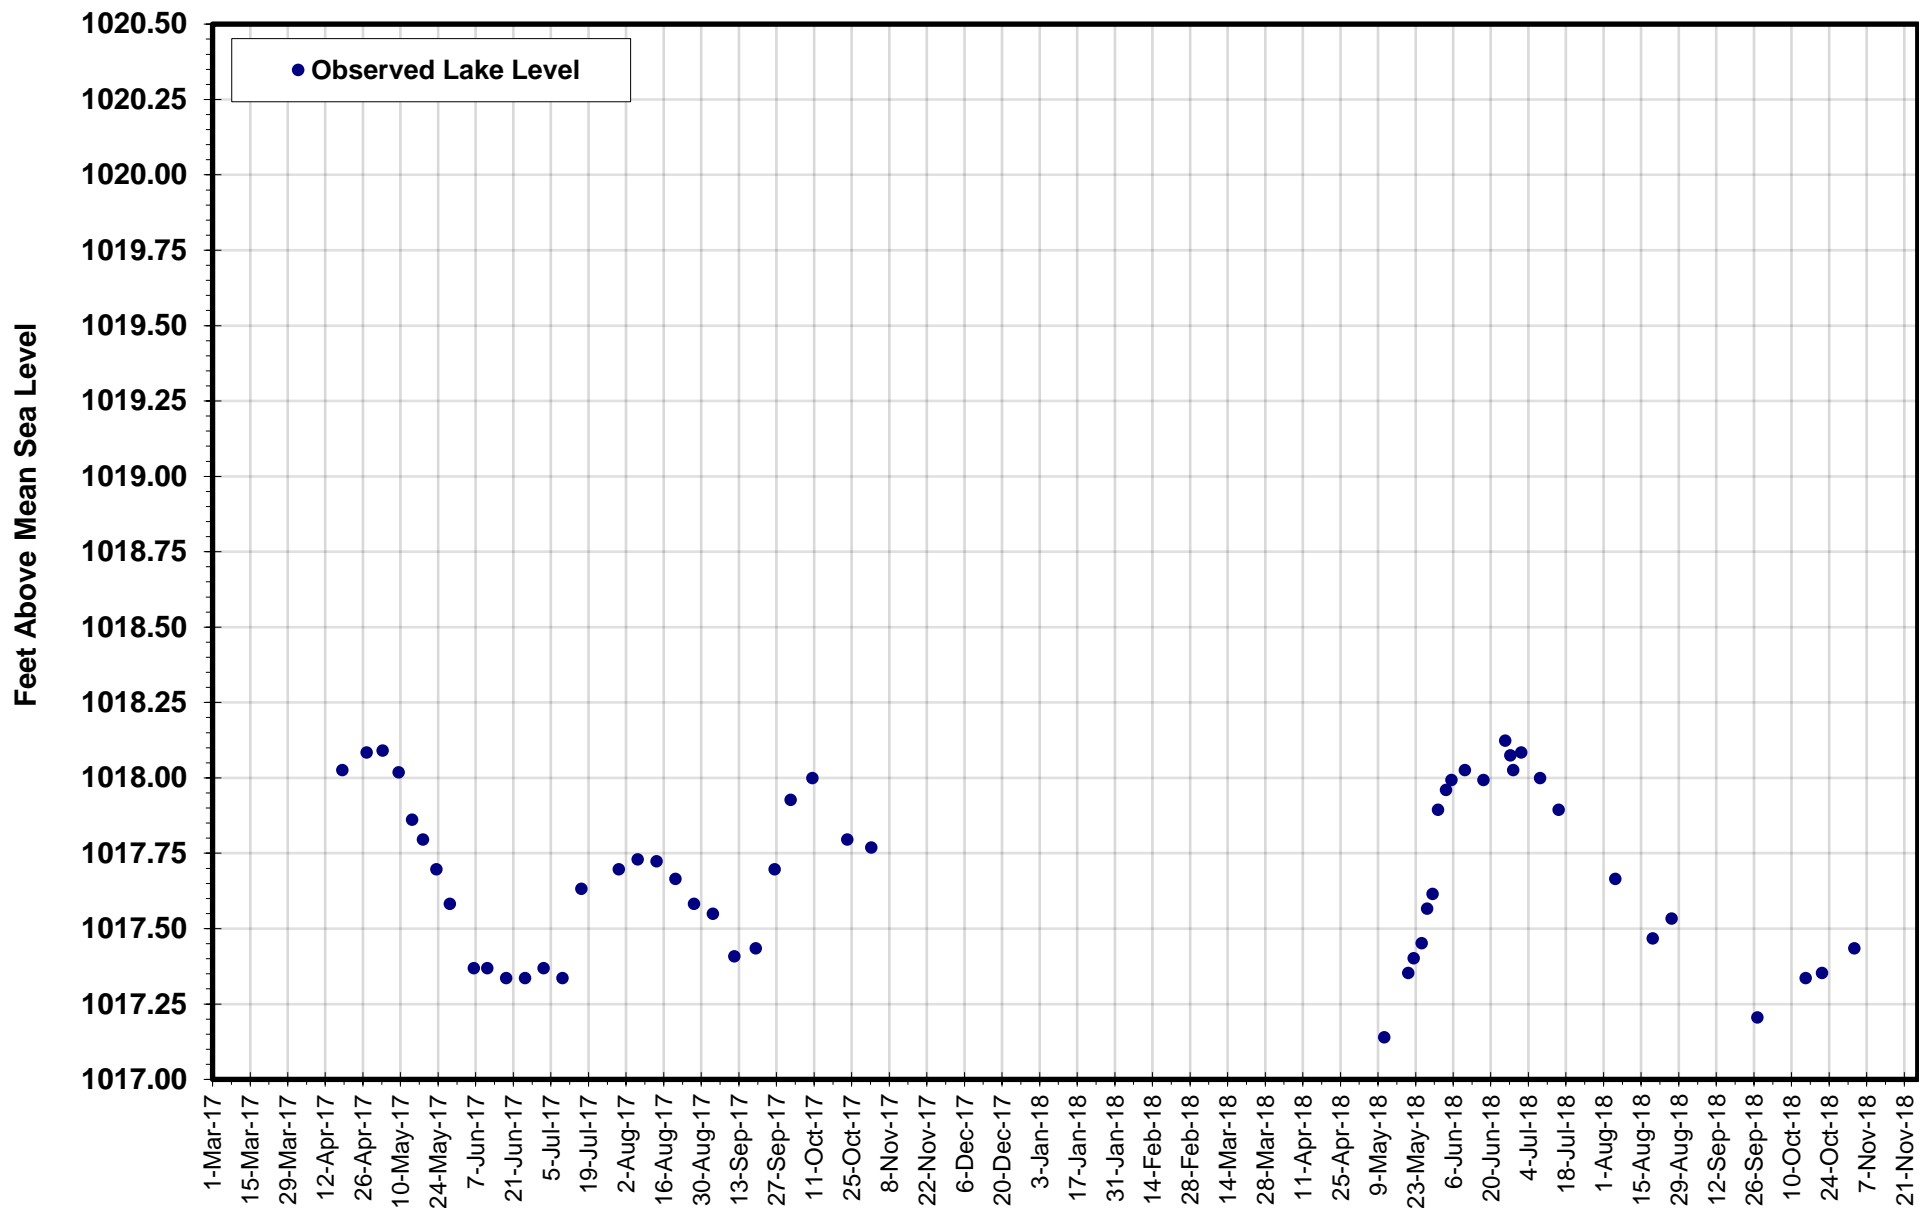

Betula Lake

Big Whiteshell Lake

Brereton Lake

Caddy Lake

Falcon Lake

Jessica Lake

Lone Island Lake

Star Lake

West Hawk Lake

White Lake