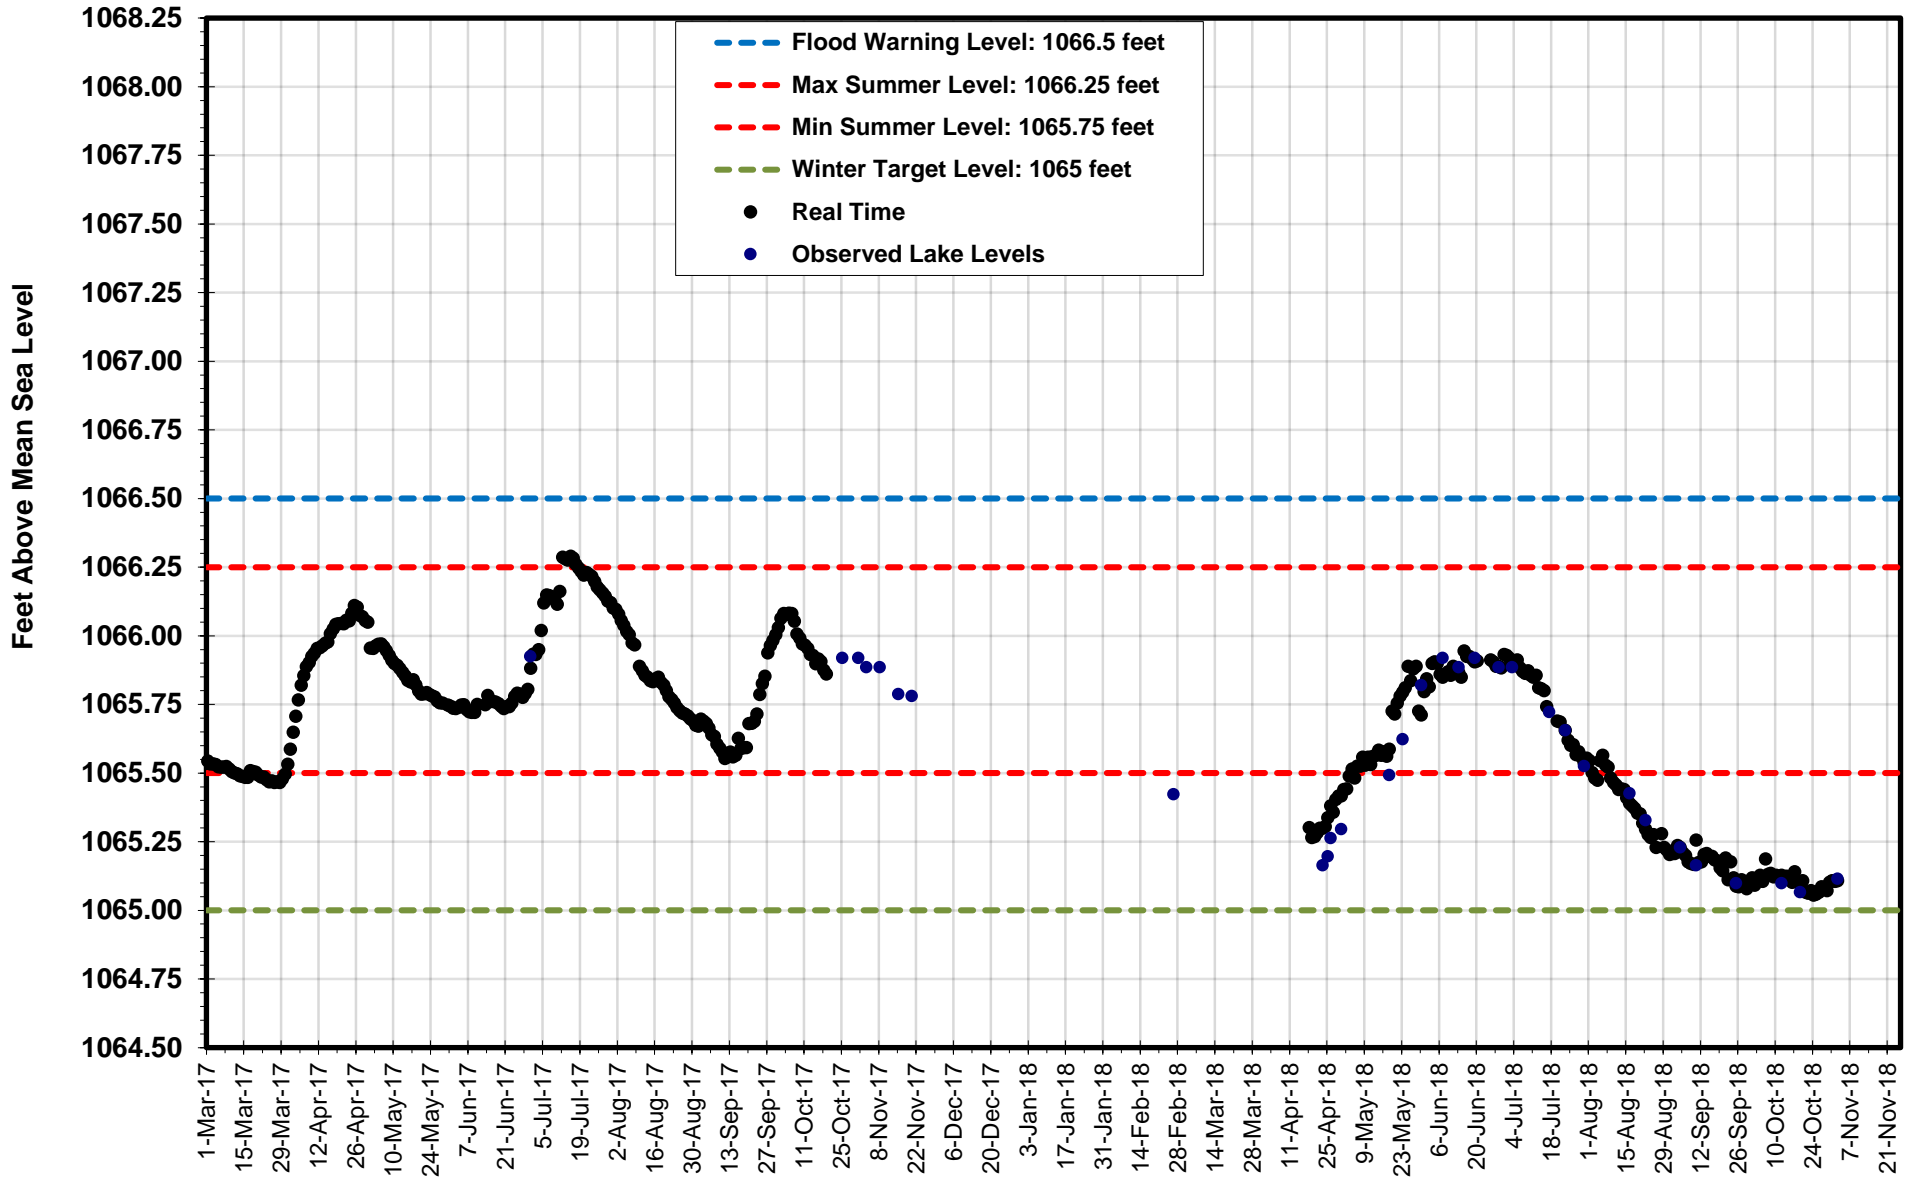

Betula Lake

Big Whiteshell Lake

Brereton Lake

Caddy Lake

Falcon Lake

Jessica Lake

Lone Island Lake

Star Lake

West Hawk Lake

White Lake