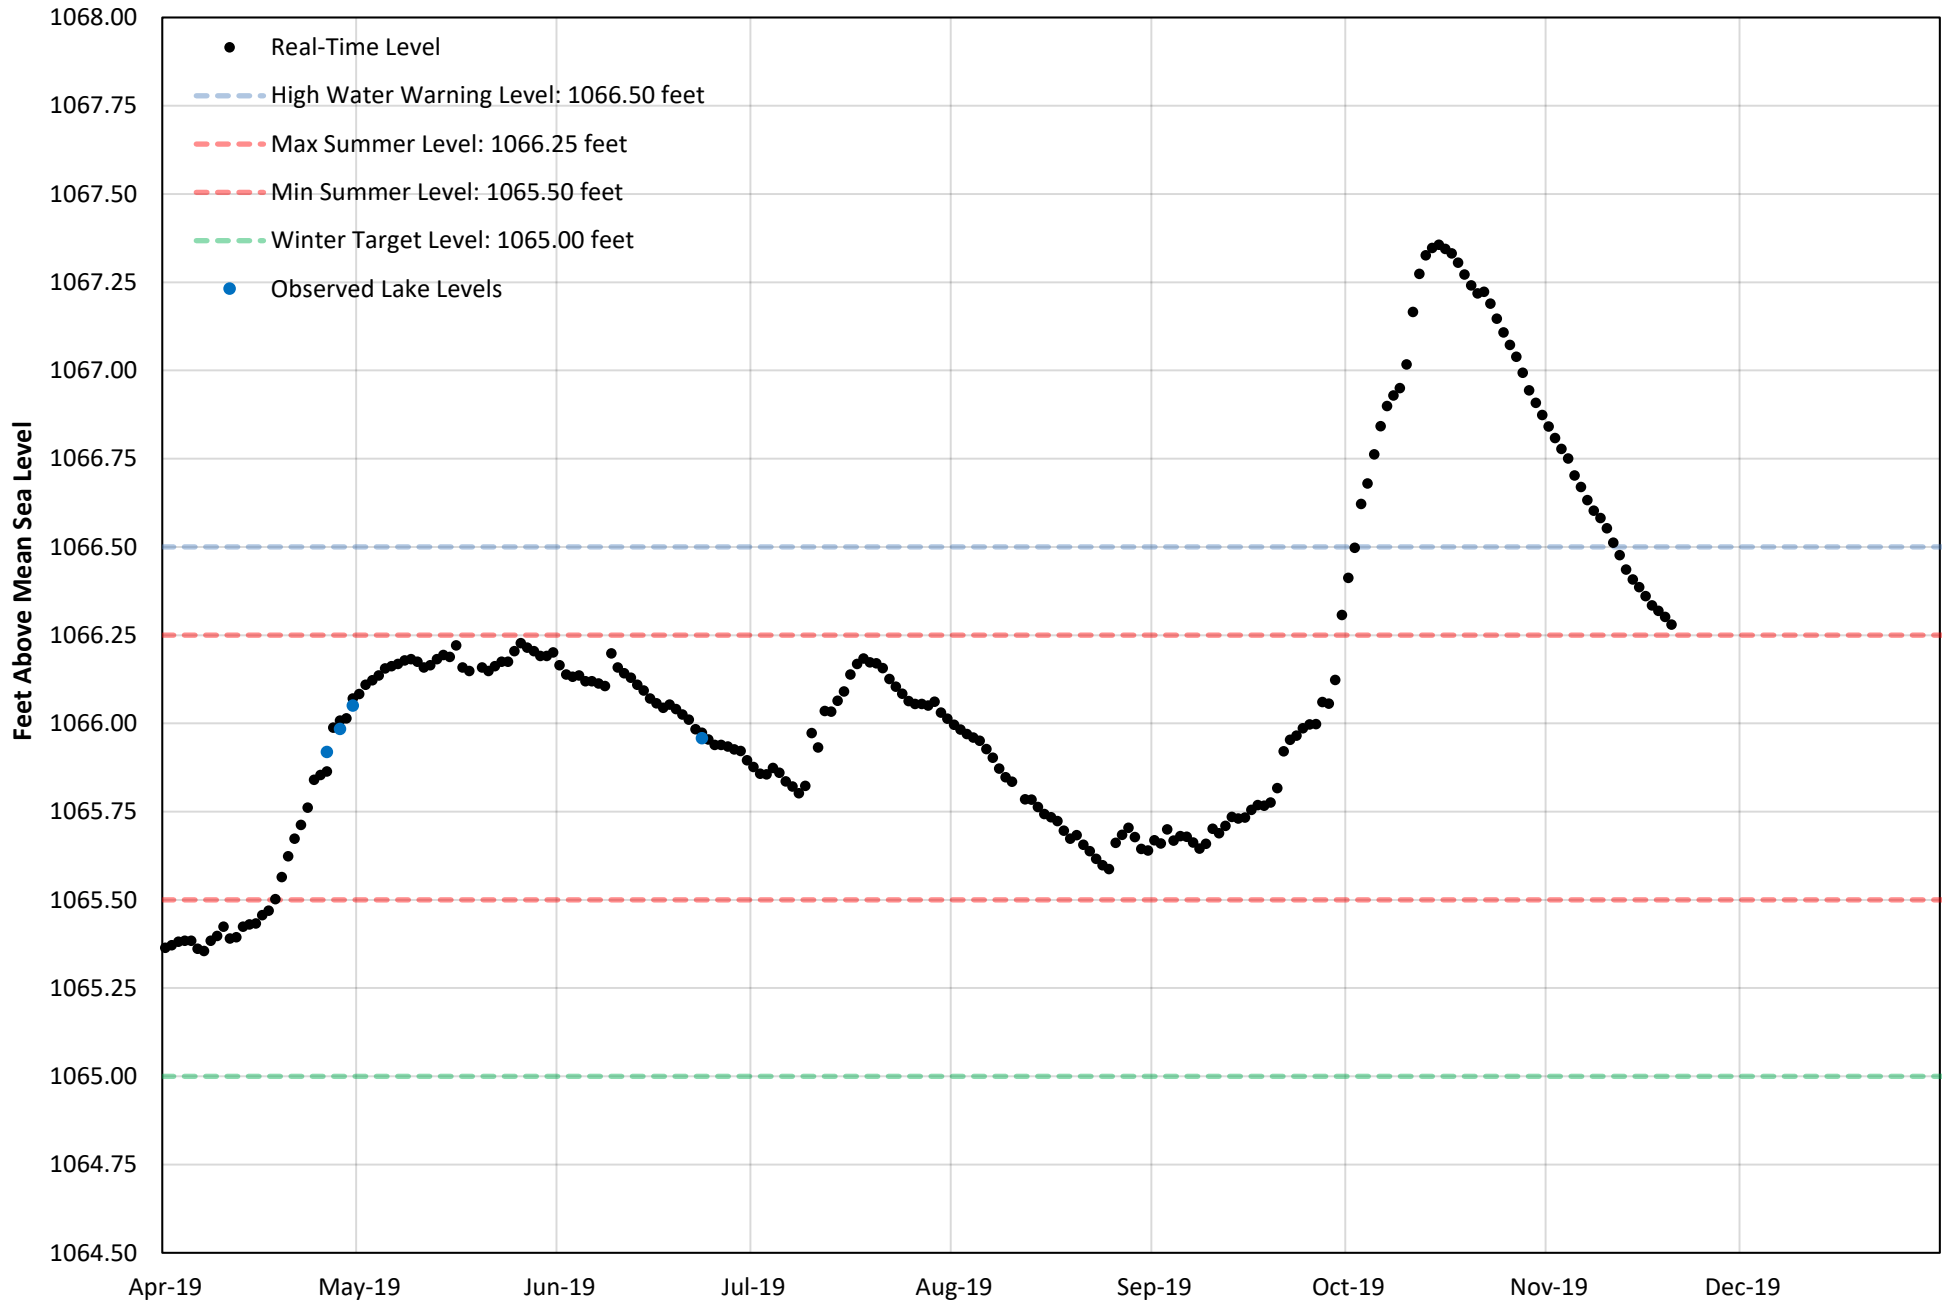

Betula Lake

Big Whiteshell Lake

Brereton Lake

Caddy Lake

Falcon Lake

Jessica Lake

Star Lake

West Hawk Lake

White Lake