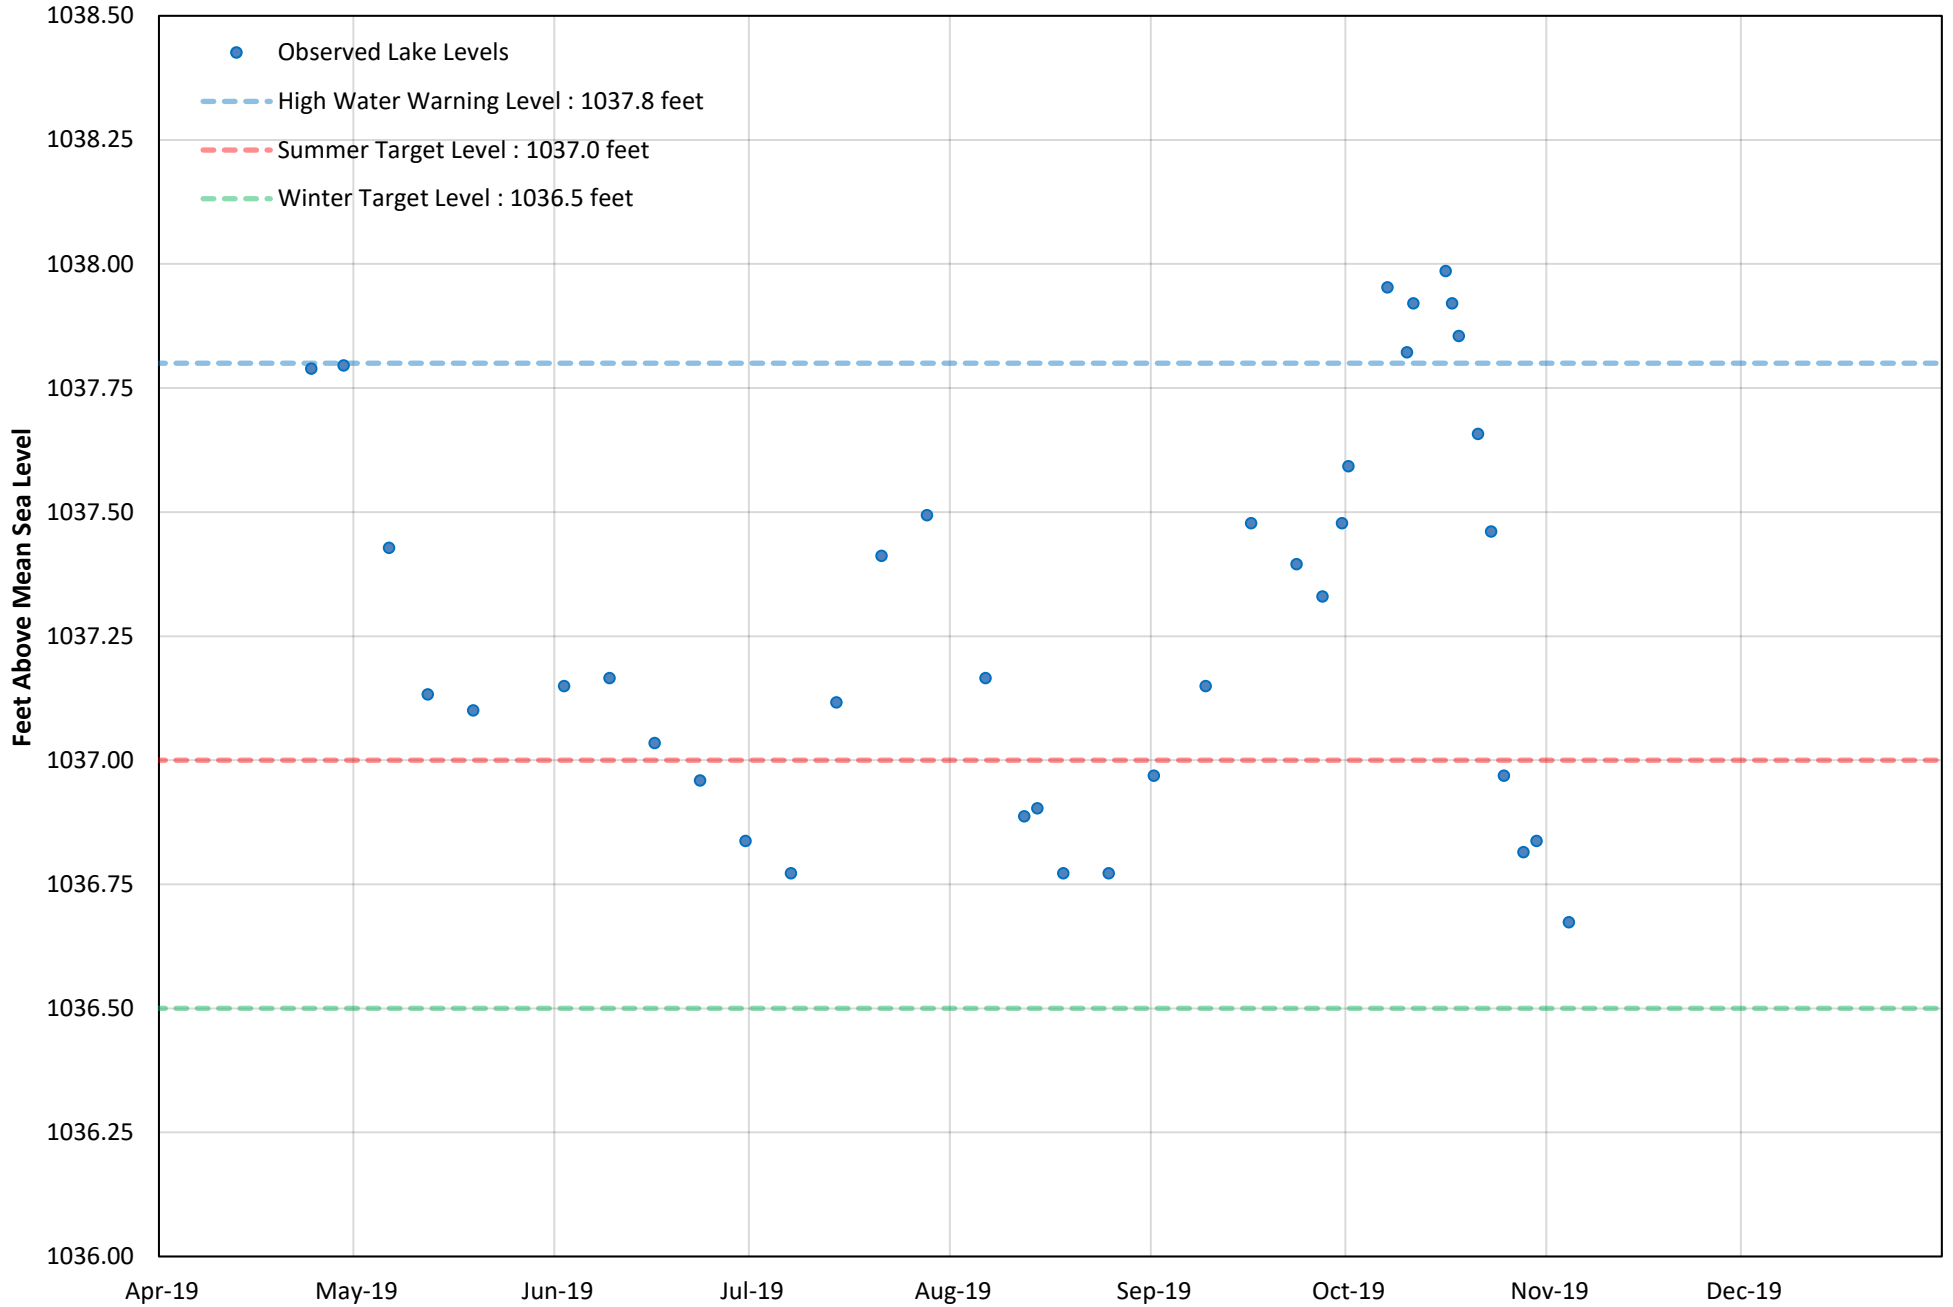

Betula Lake

Big Whiteshell Lake

Brereton Lake

Caddy Lake

Falcon Lake

Jessica Lake

Star Lake

West Hawk Lake

White Lake