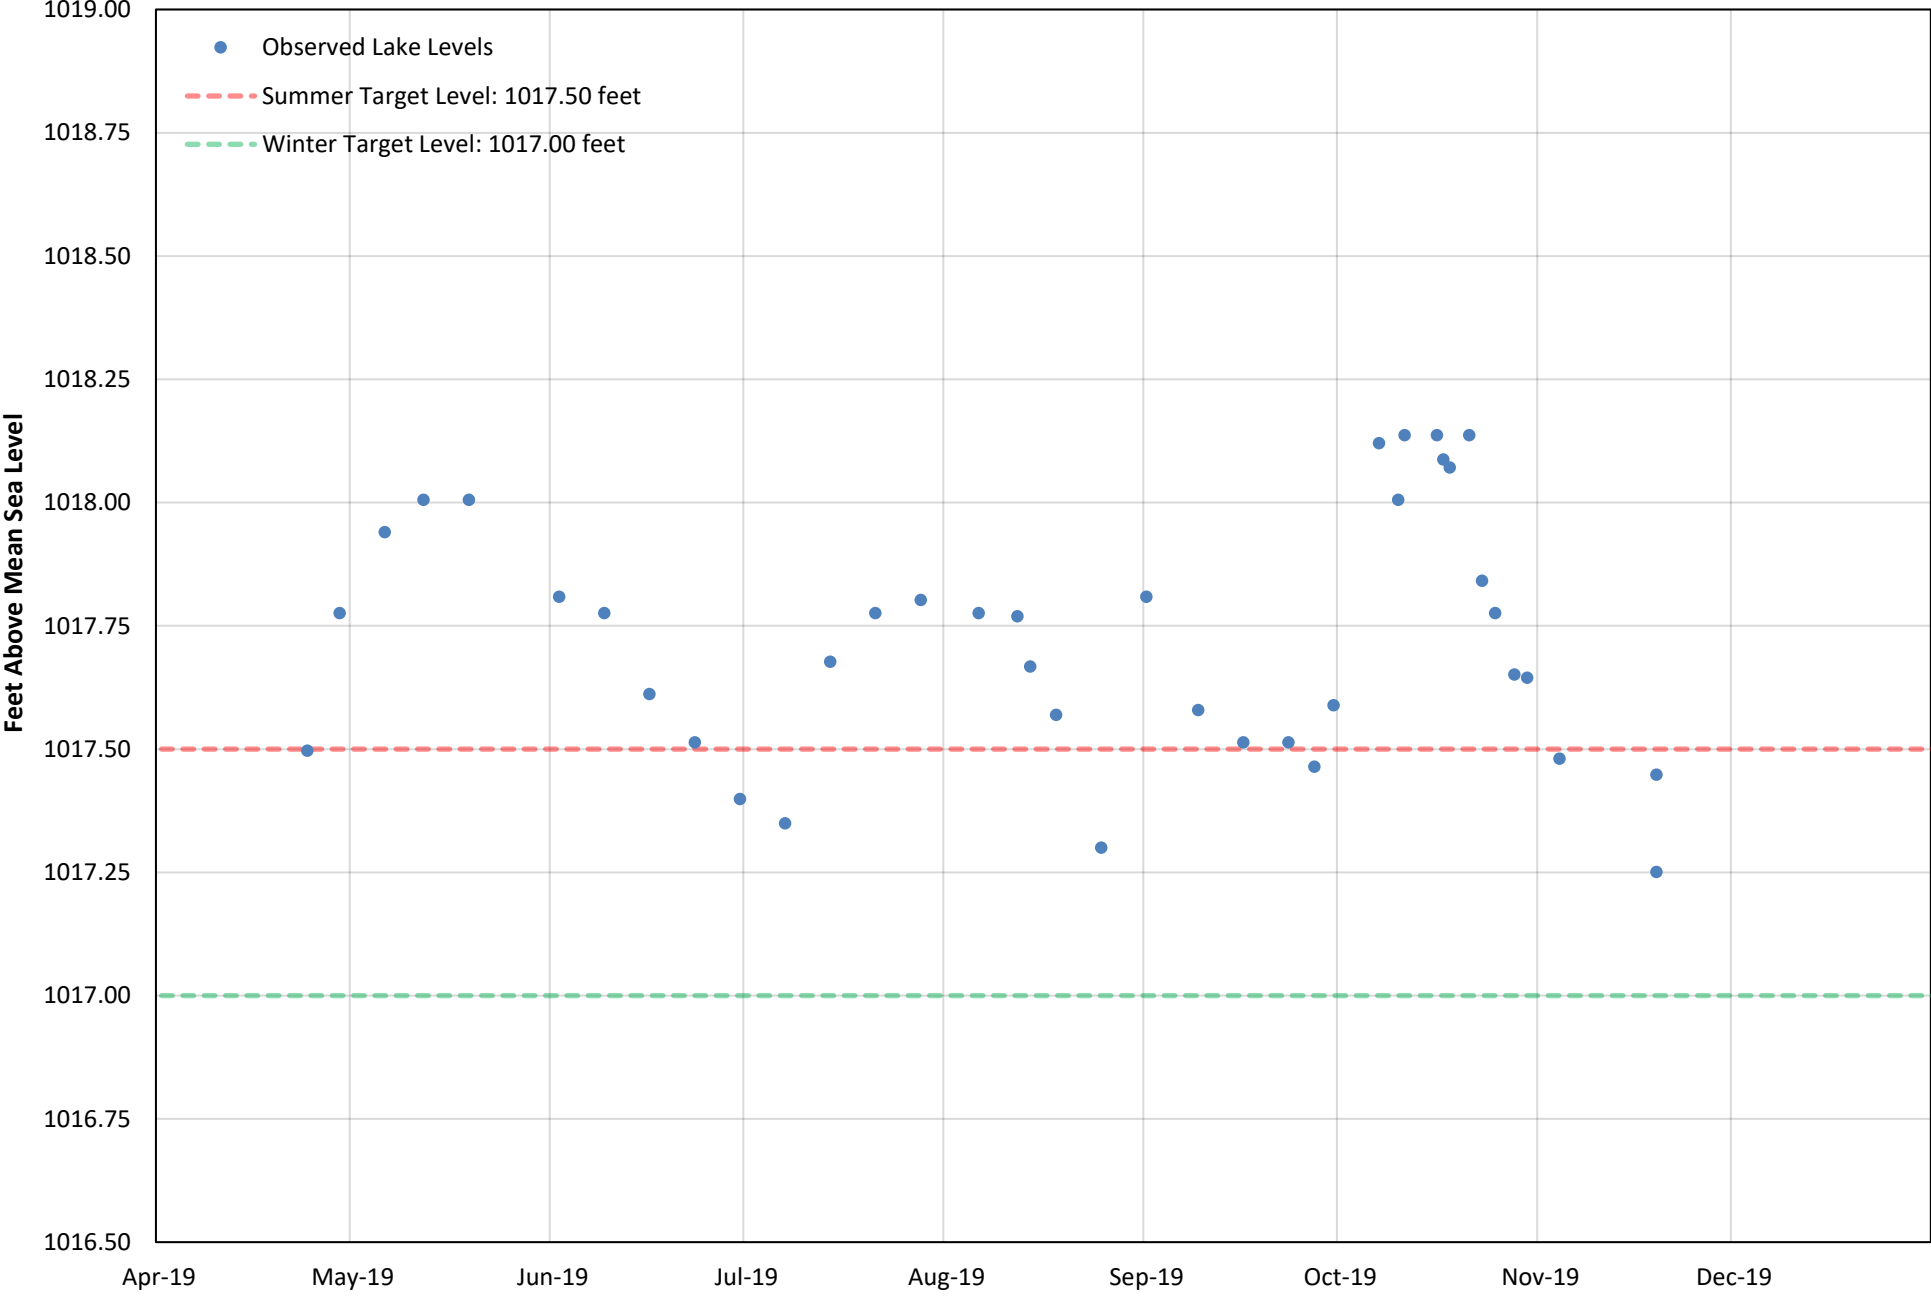

Betula Lake

Big Whiteshell Lake

Brereton Lake

Caddy Lake

Falcon Lake

Jessica Lake

Star Lake

West Hawk Lake

White Lake