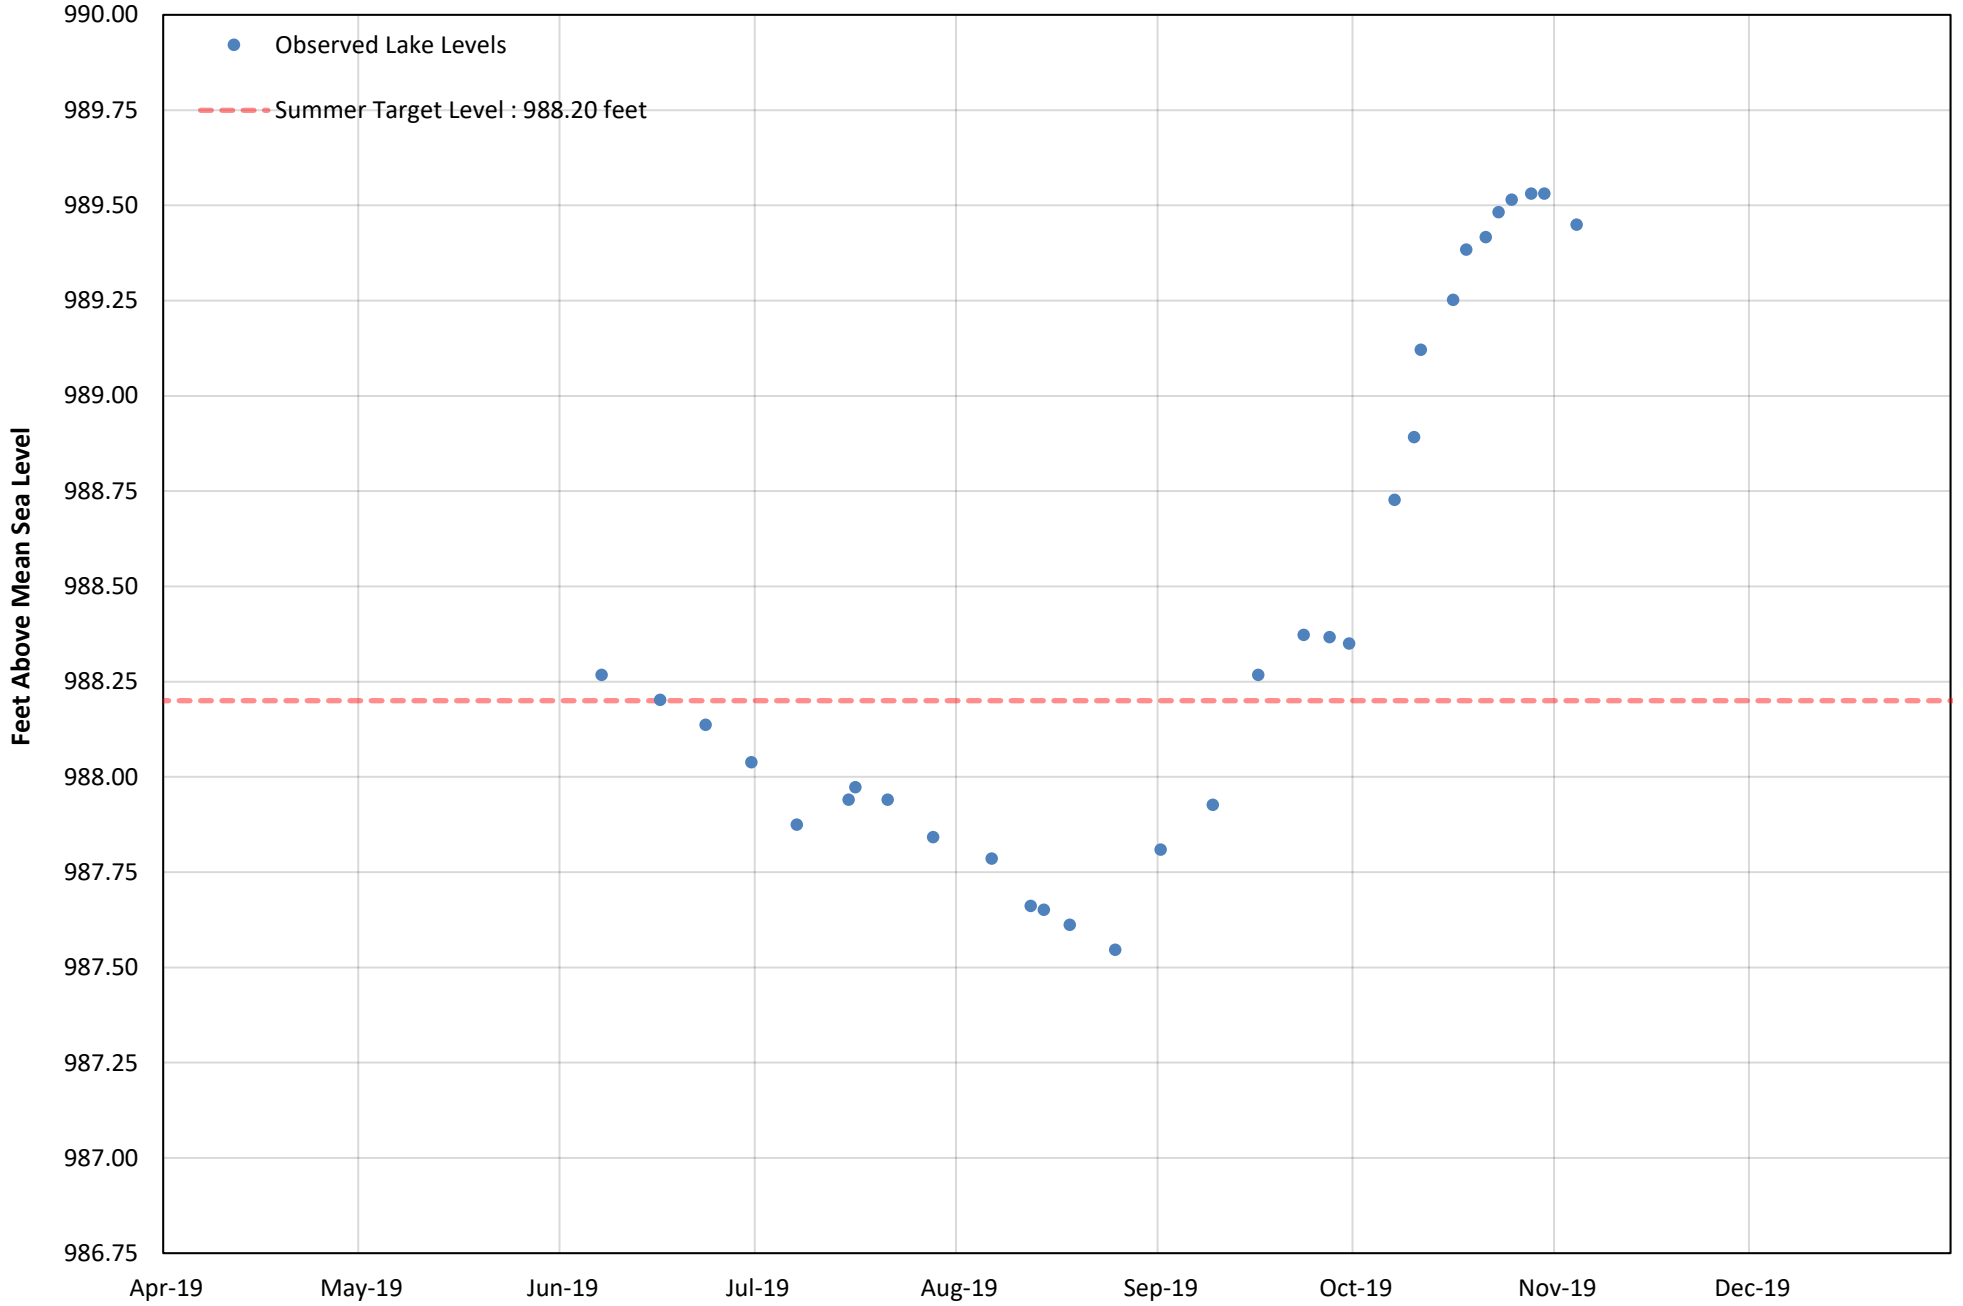

Betula Lake

Big Whiteshell Lake

Brereton Lake

Caddy Lake

Falcon Lake

Jessica Lake

Star Lake

West Hawk Lake

White Lake