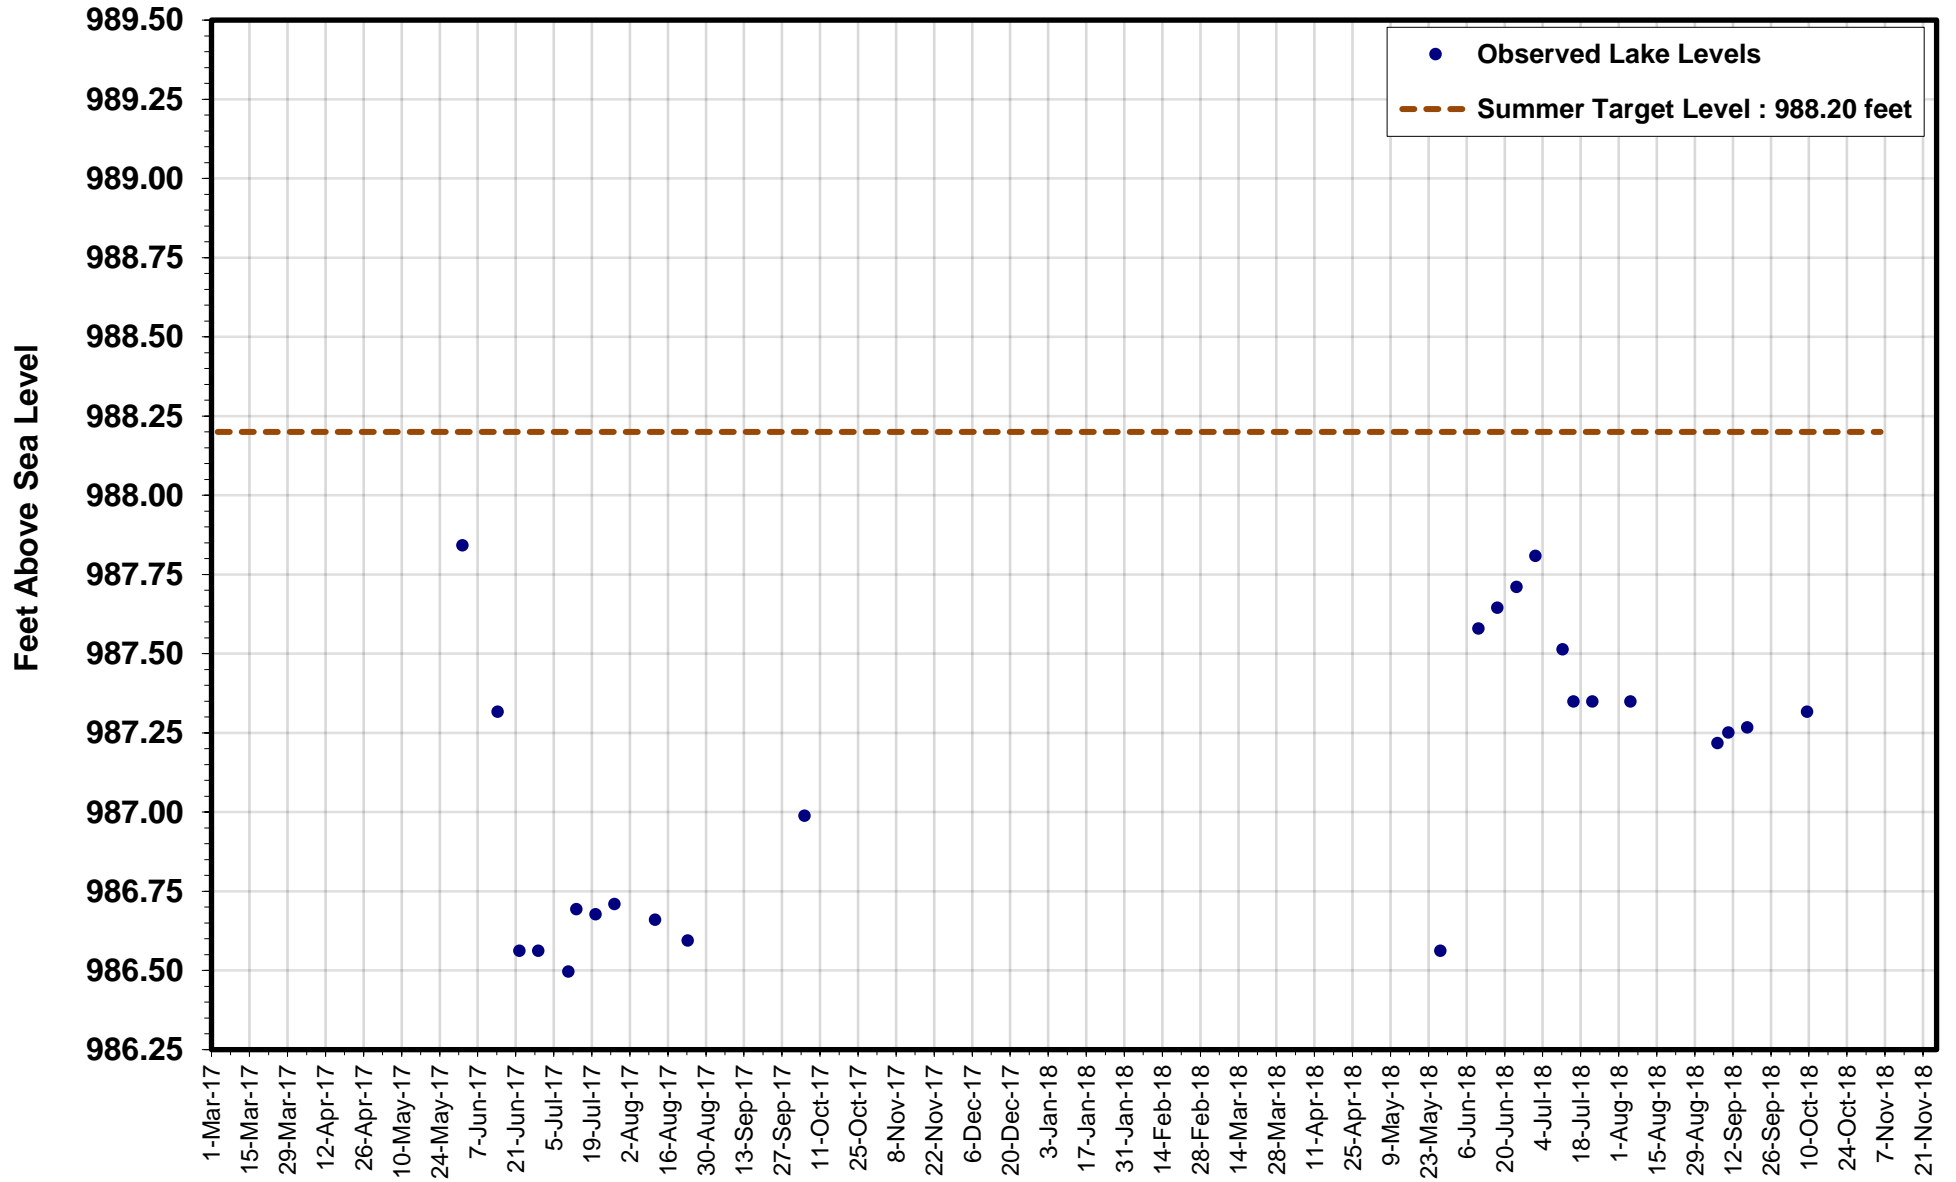

Betula Lake

Big Whiteshell Lake

Brereton Lake

Caddy Lake

Falcon Lake

Jessica Lake

Lone Island Lake

Star Lake

West Hawk Lake

White Lake