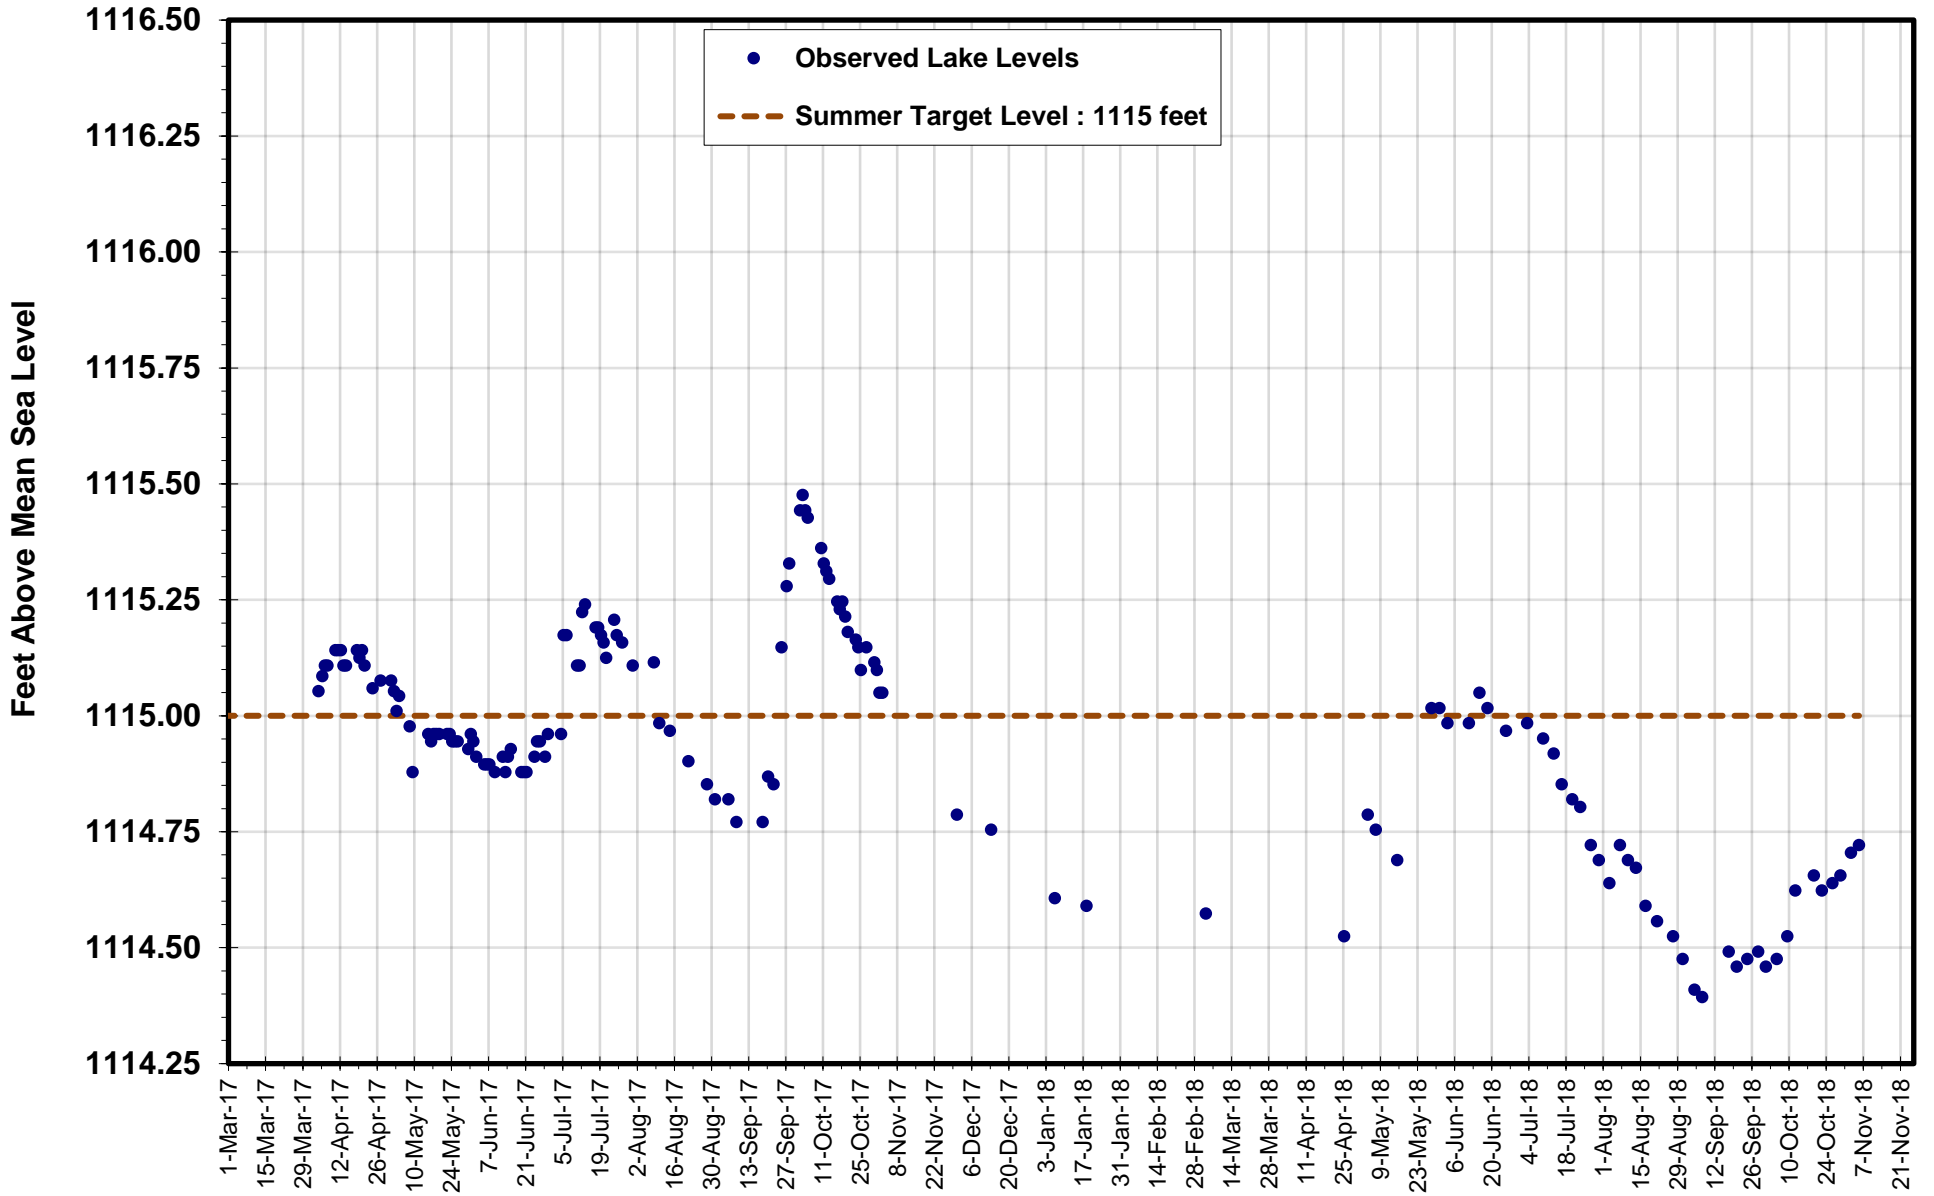

Betula Lake

Big Whiteshell Lake

Brereton Lake

Caddy Lake

Falcon Lake

Jessica Lake

Lone Island Lake

Star Lake

West Hawk Lake

White Lake