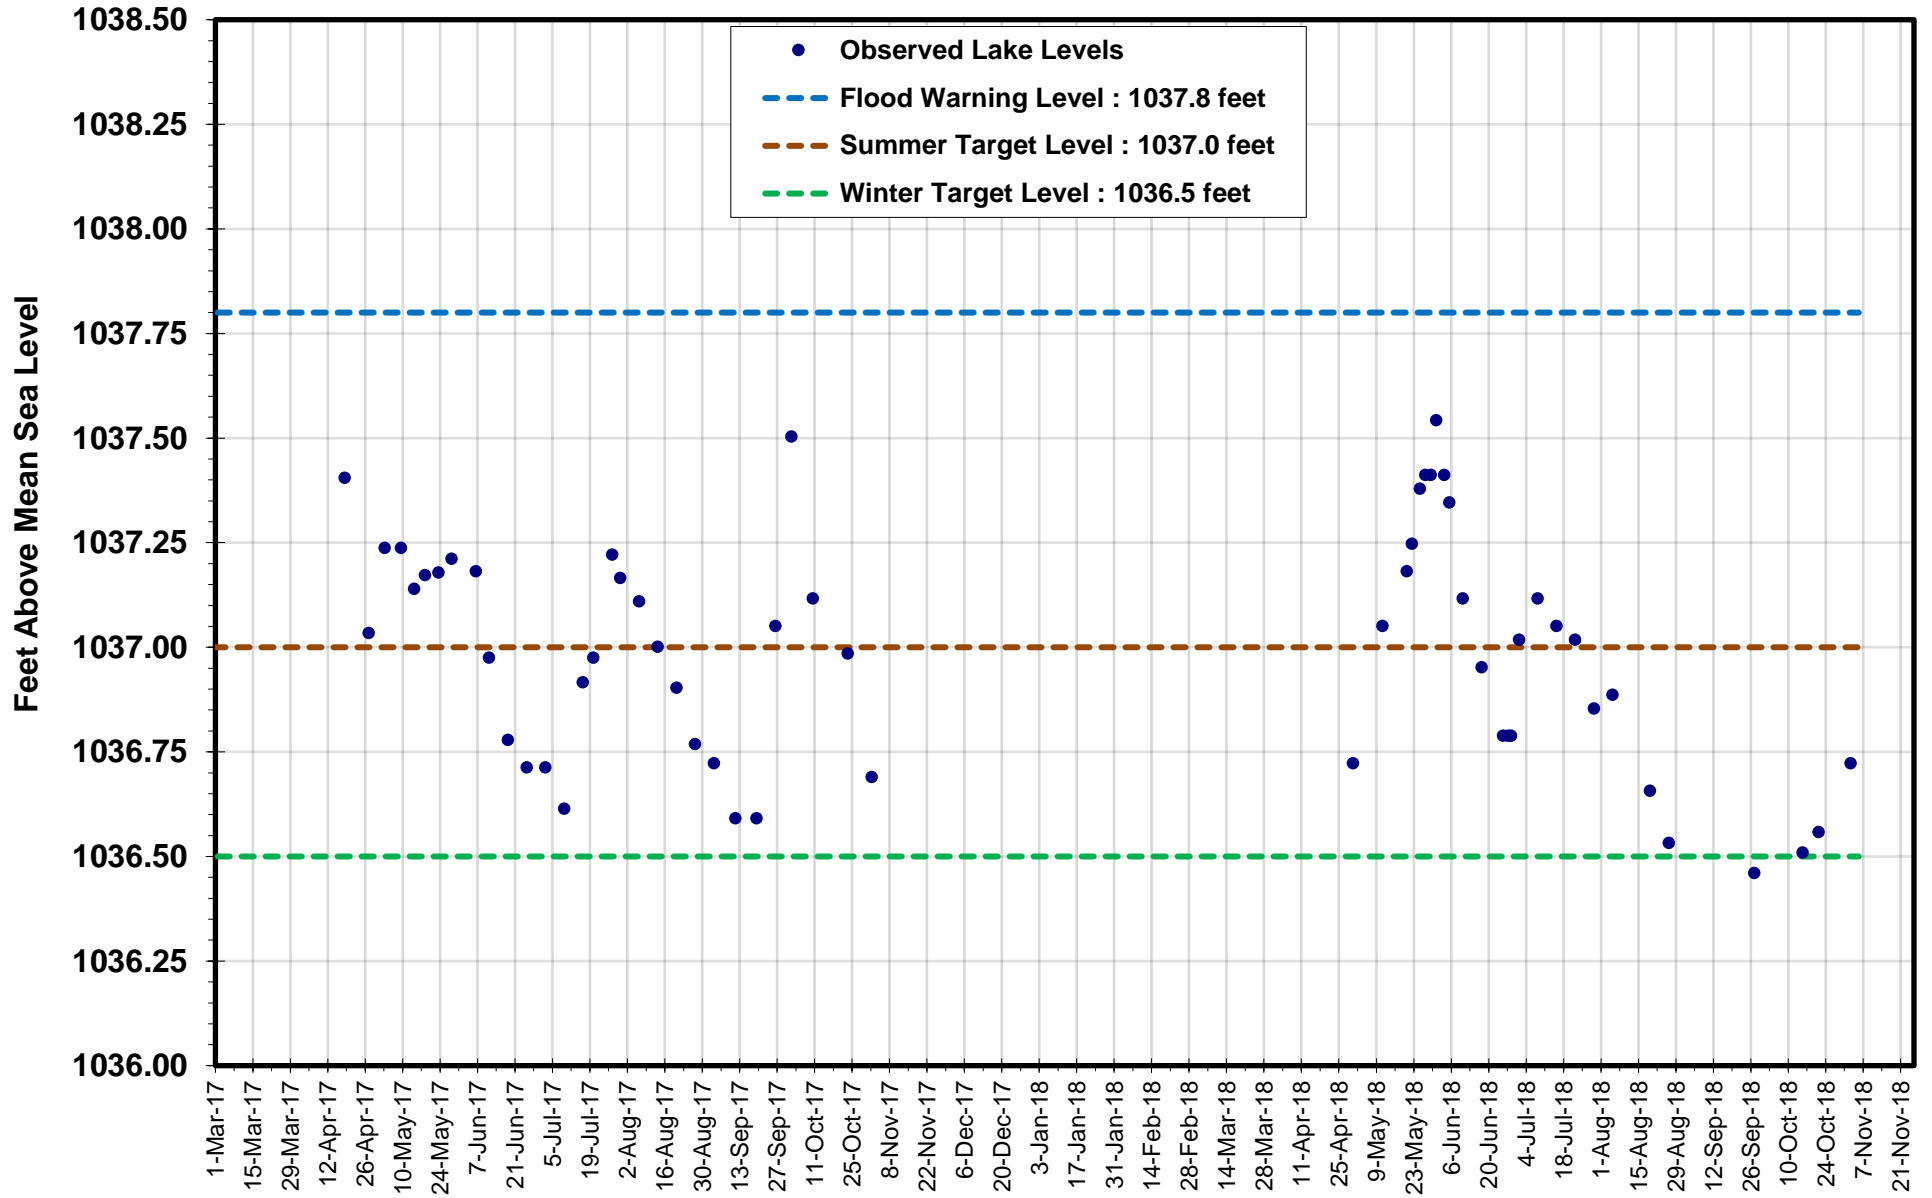

Betula Lake

Big Whiteshell Lake

Brereton Lake

Caddy Lake

Falcon Lake

Jessica Lake

Lone Island Lake

Star Lake

West Hawk Lake

White Lake