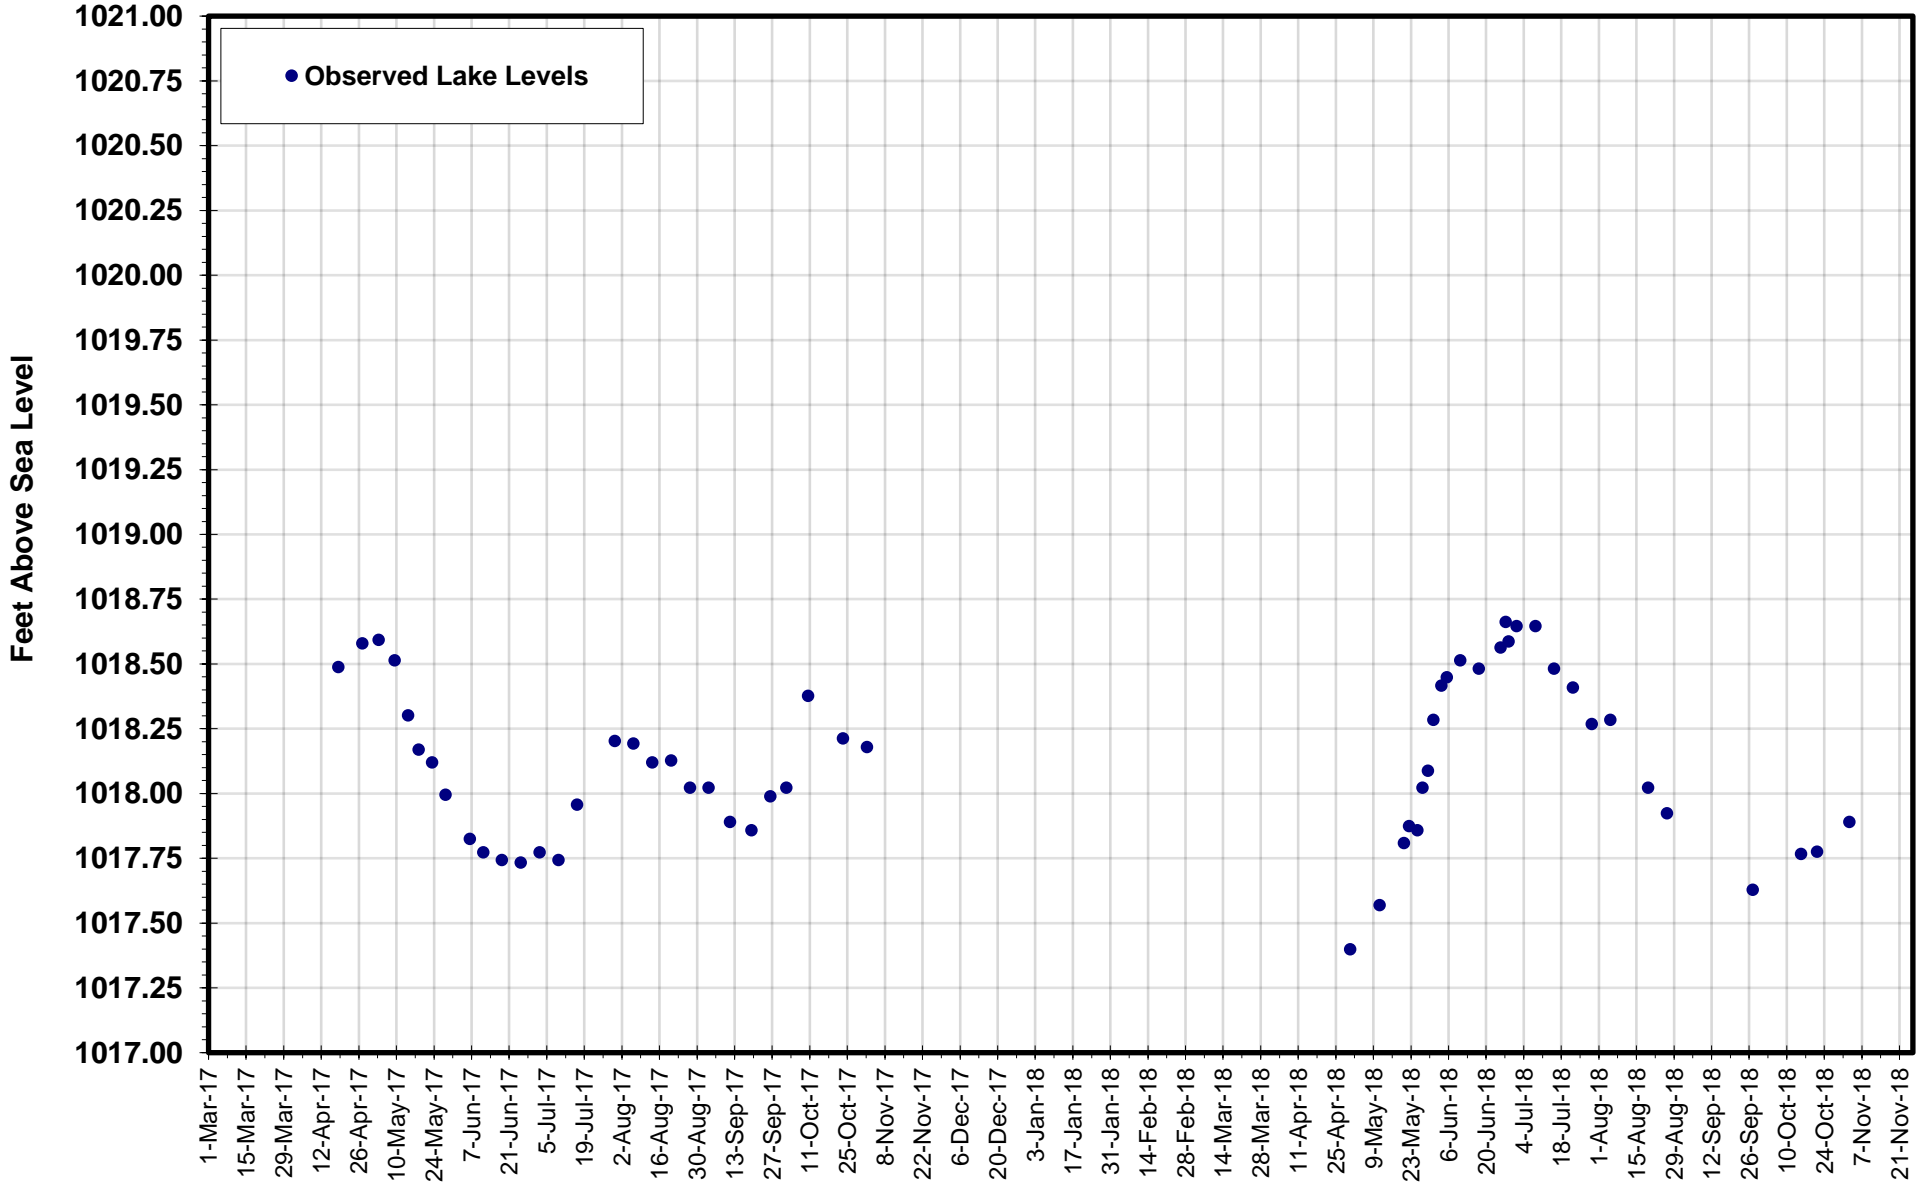

Betula Lake

Big Whiteshell Lake

Brereton Lake

Caddy Lake

Falcon Lake

Jessica Lake

Lone Island Lake

Star Lake

West Hawk Lake

White Lake