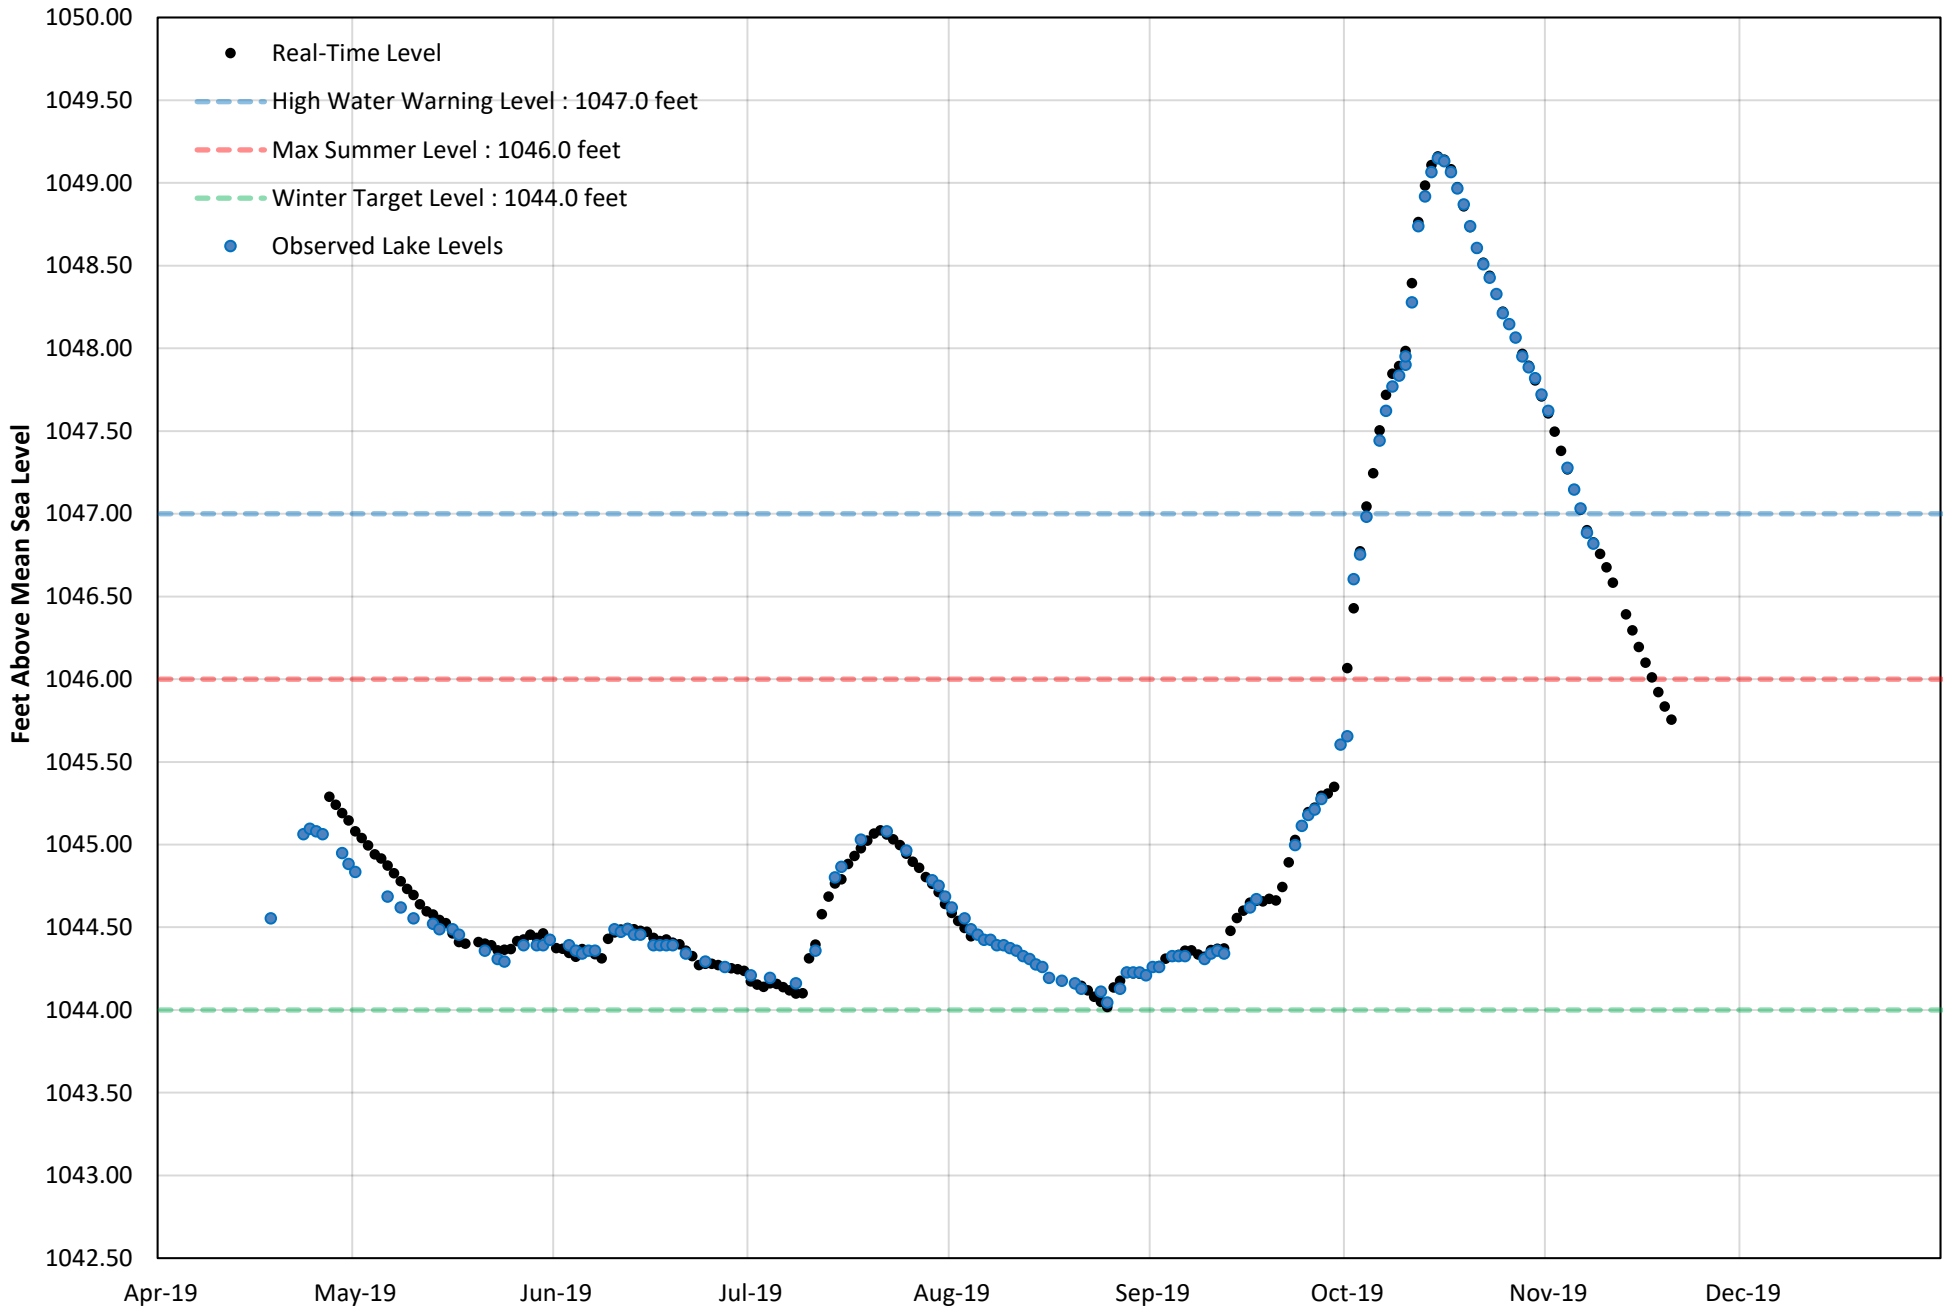

Betula Lake

Big Whiteshell Lake

Brereton Lake

Caddy Lake

Falcon Lake

Jessica Lake

Star Lake

West Hawk Lake

White Lake