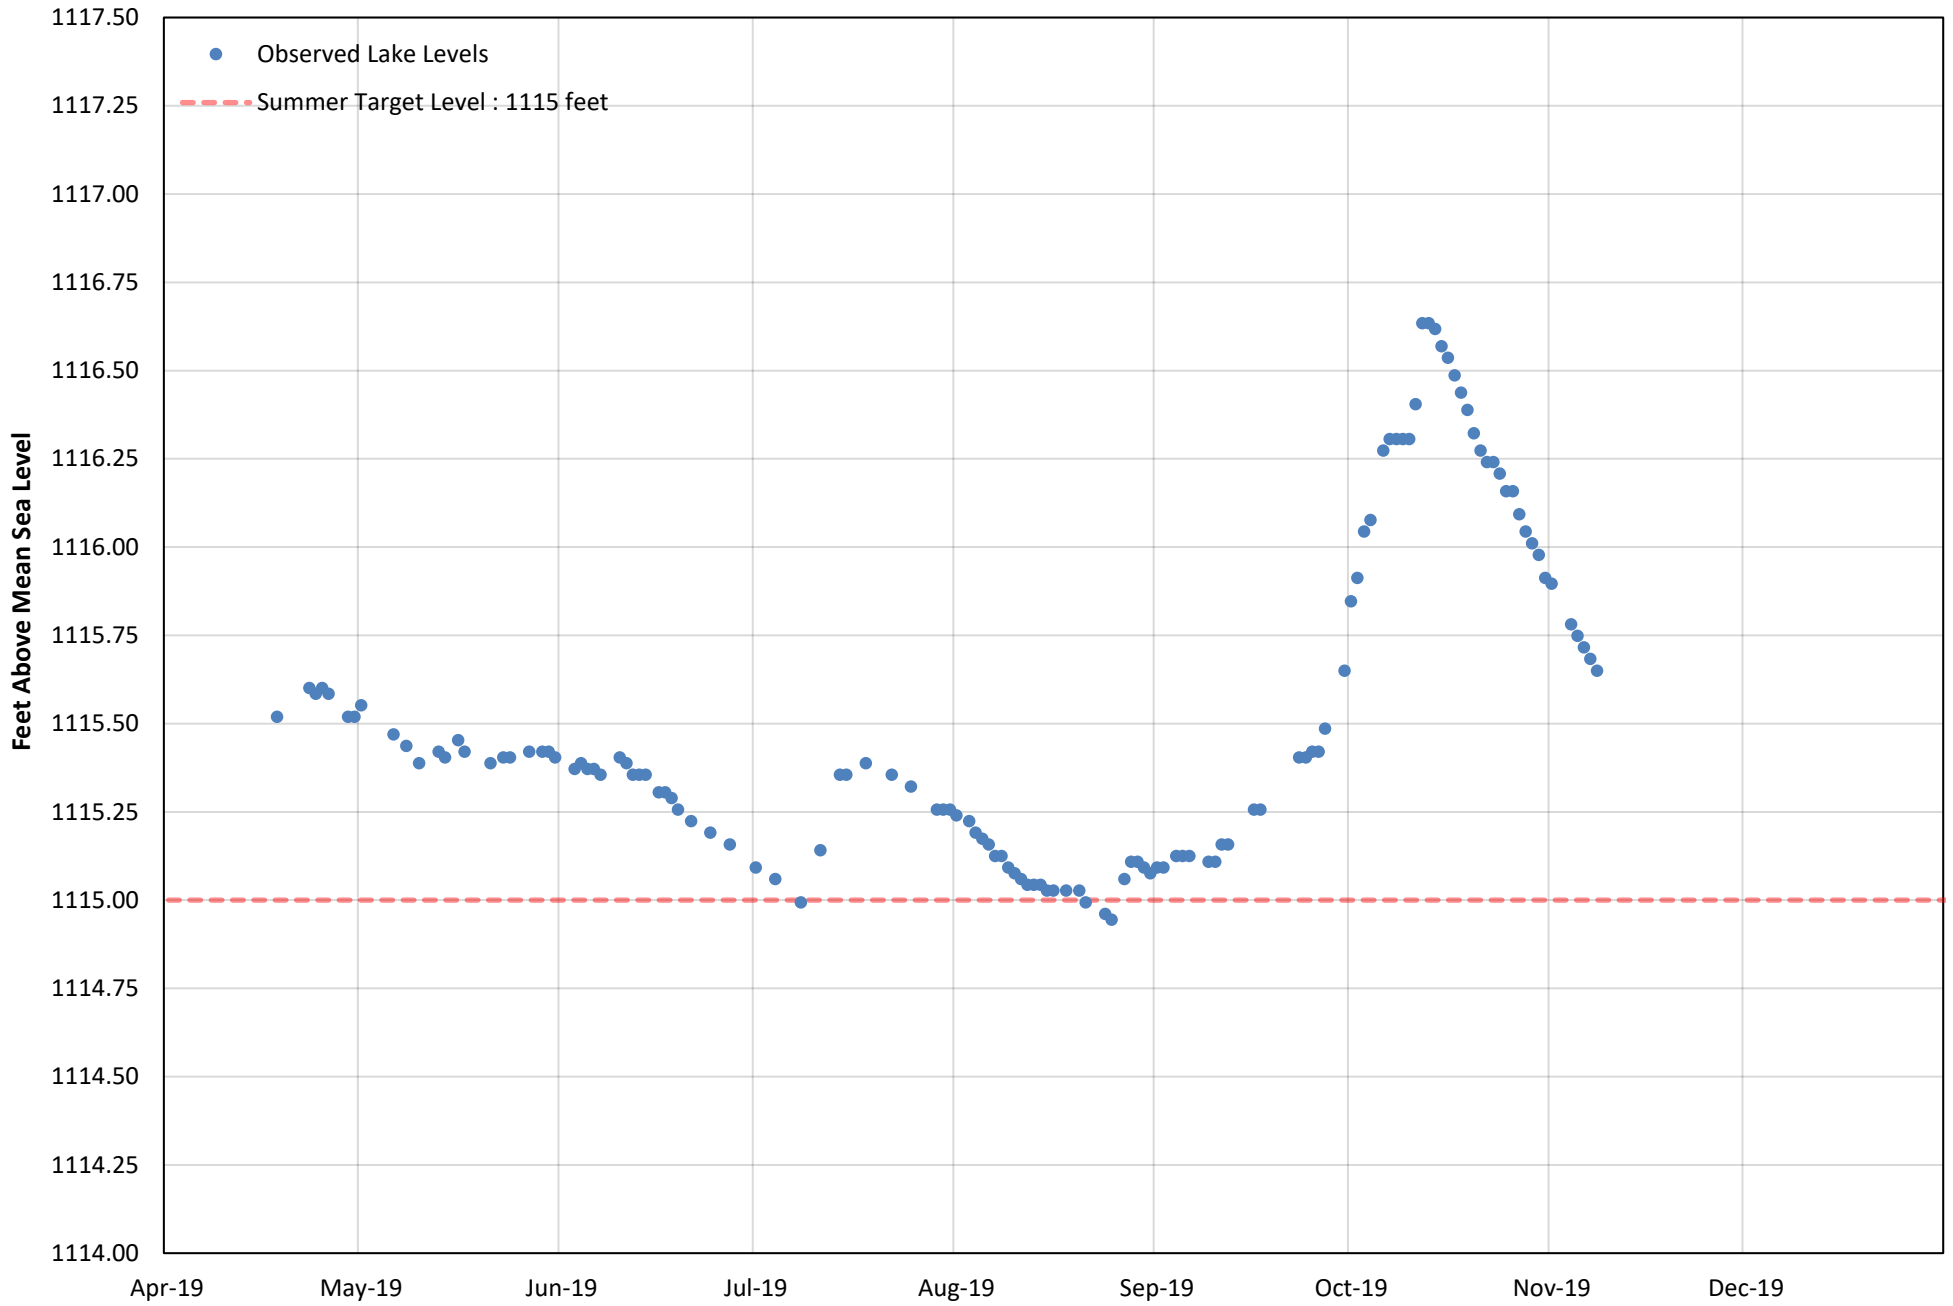

Betula Lake

Big Whiteshell Lake

Brereton Lake

Caddy Lake

Falcon Lake

Jessica Lake

Star Lake

West Hawk Lake

White Lake