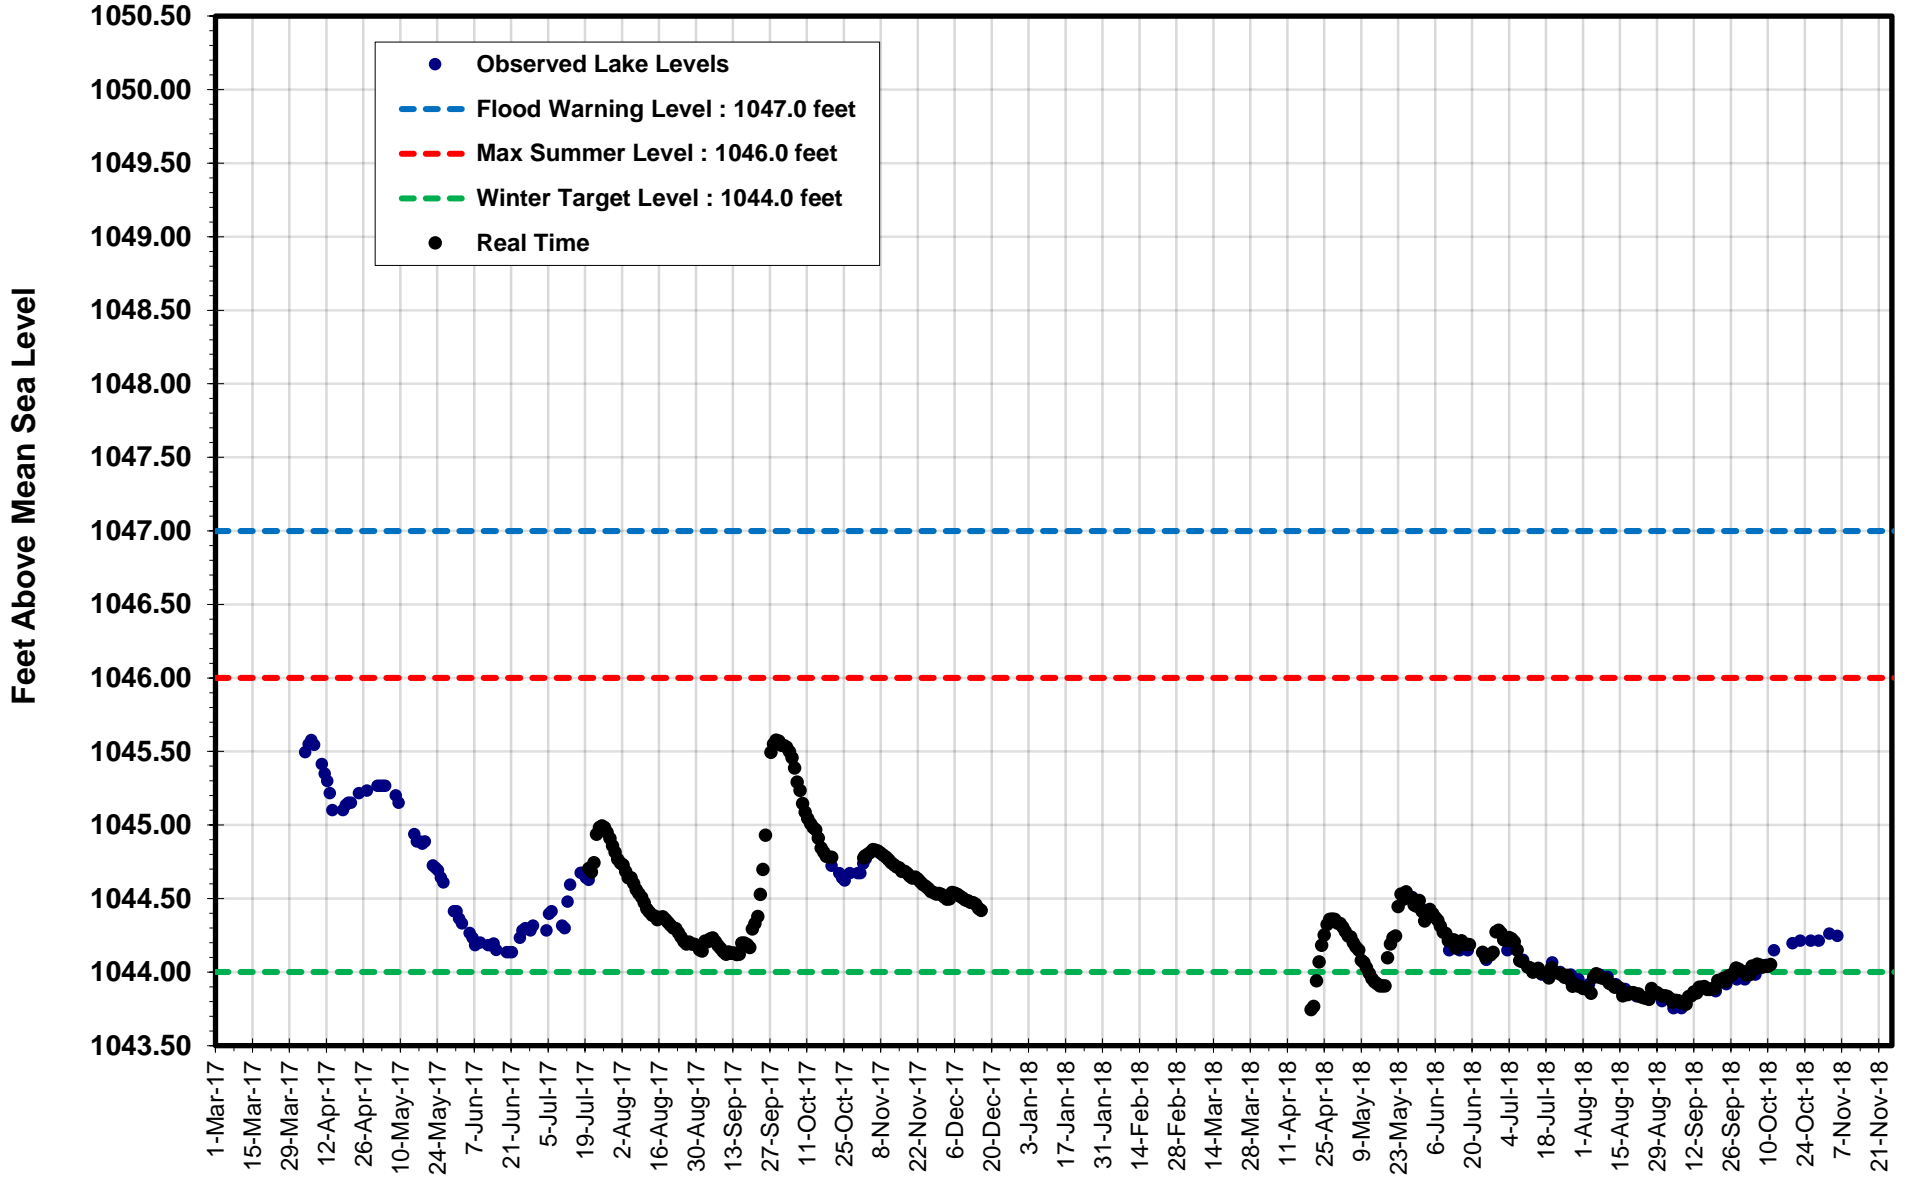

Betula Lake

Big Whiteshell Lake

Brereton Lake

Caddy Lake

Falcon Lake

Jessica Lake

Lone Island Lake

Star Lake

West Hawk Lake

White Lake