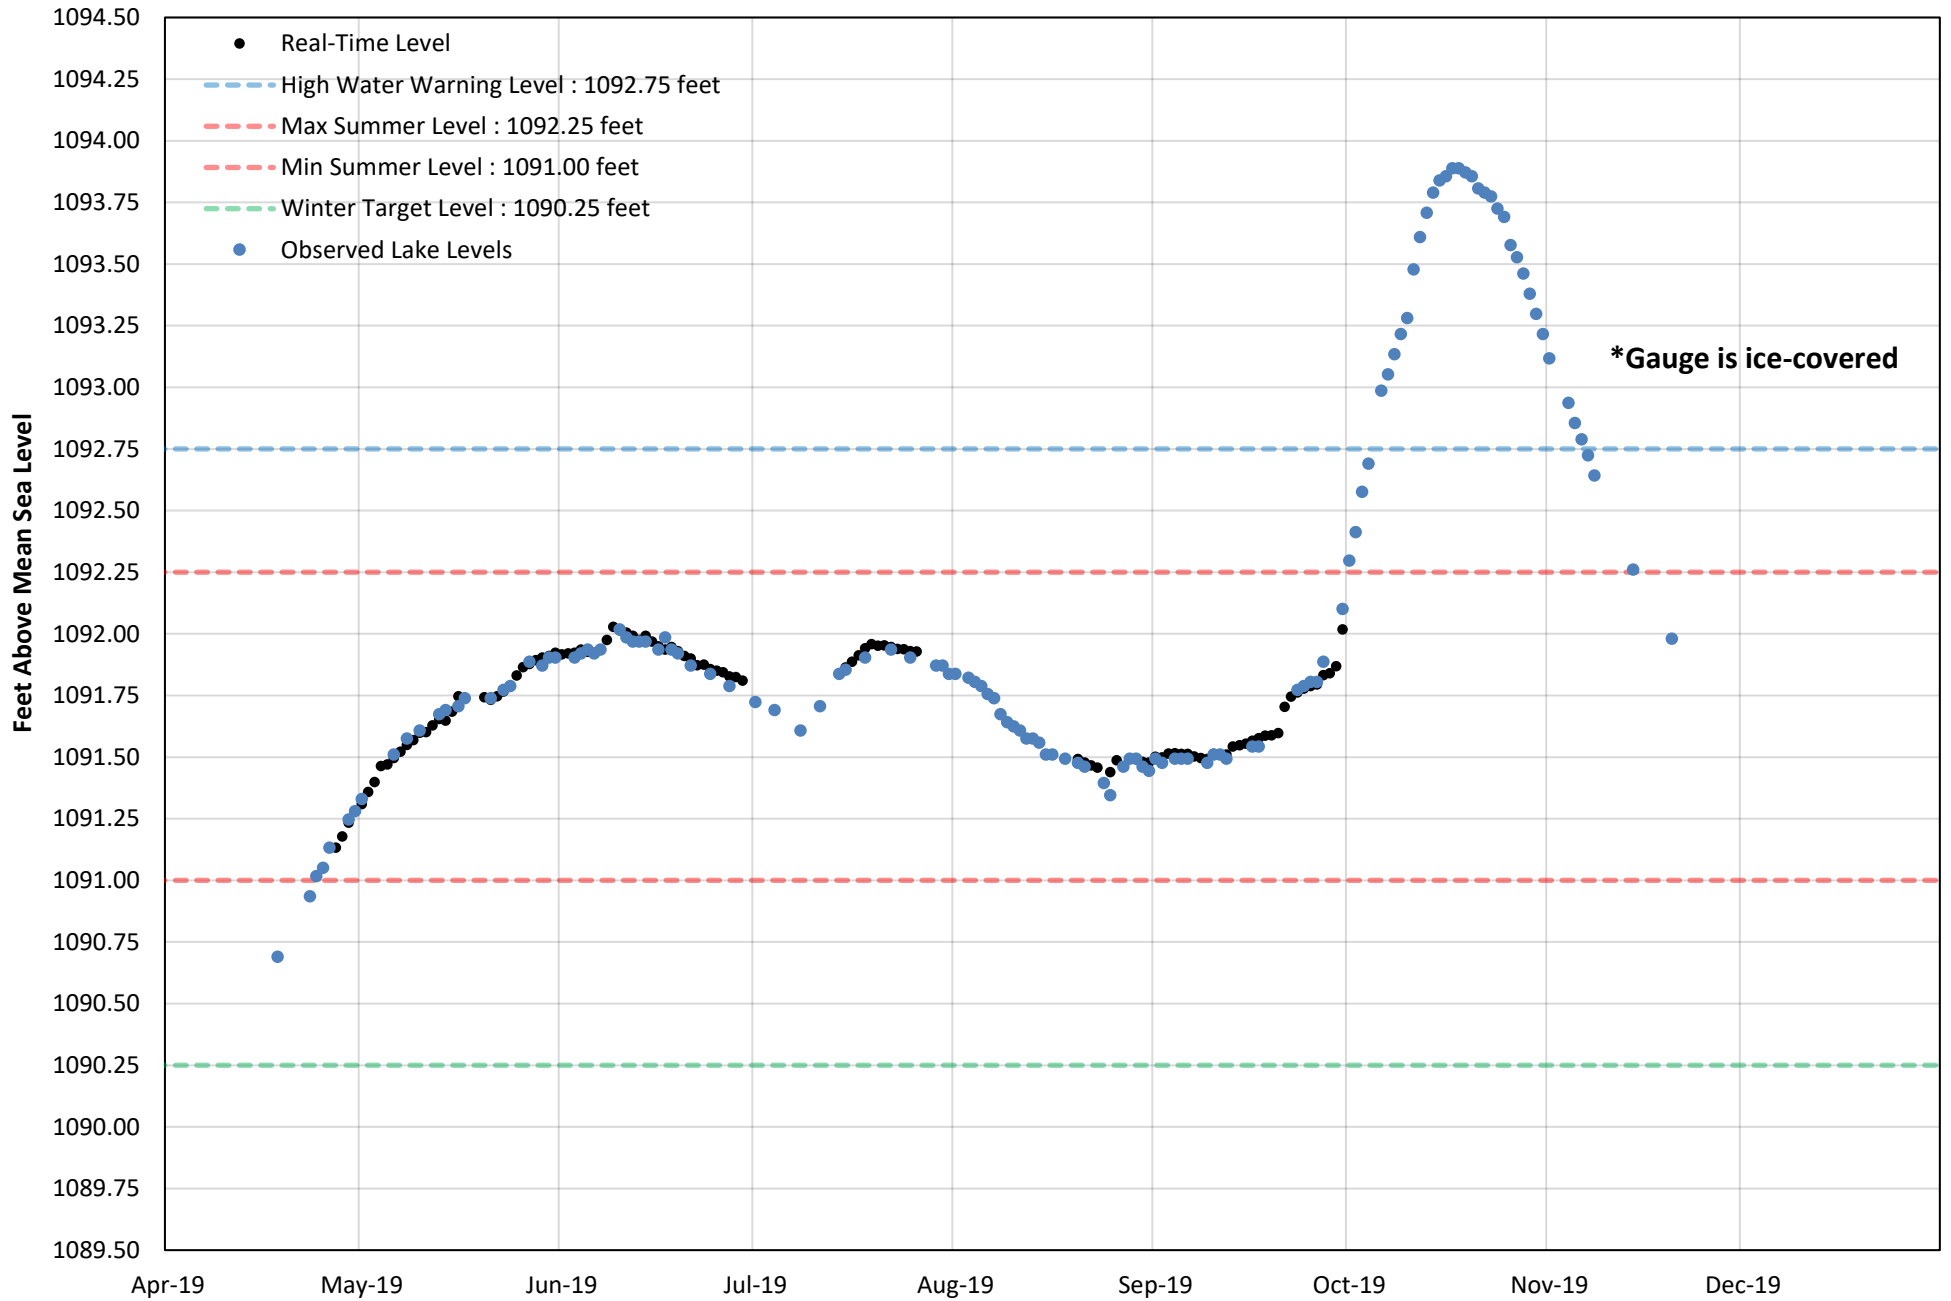

Betula Lake

Big Whiteshell Lake

Brereton Lake

Caddy Lake

Falcon Lake

Jessica Lake

Star Lake

West Hawk Lake

White Lake