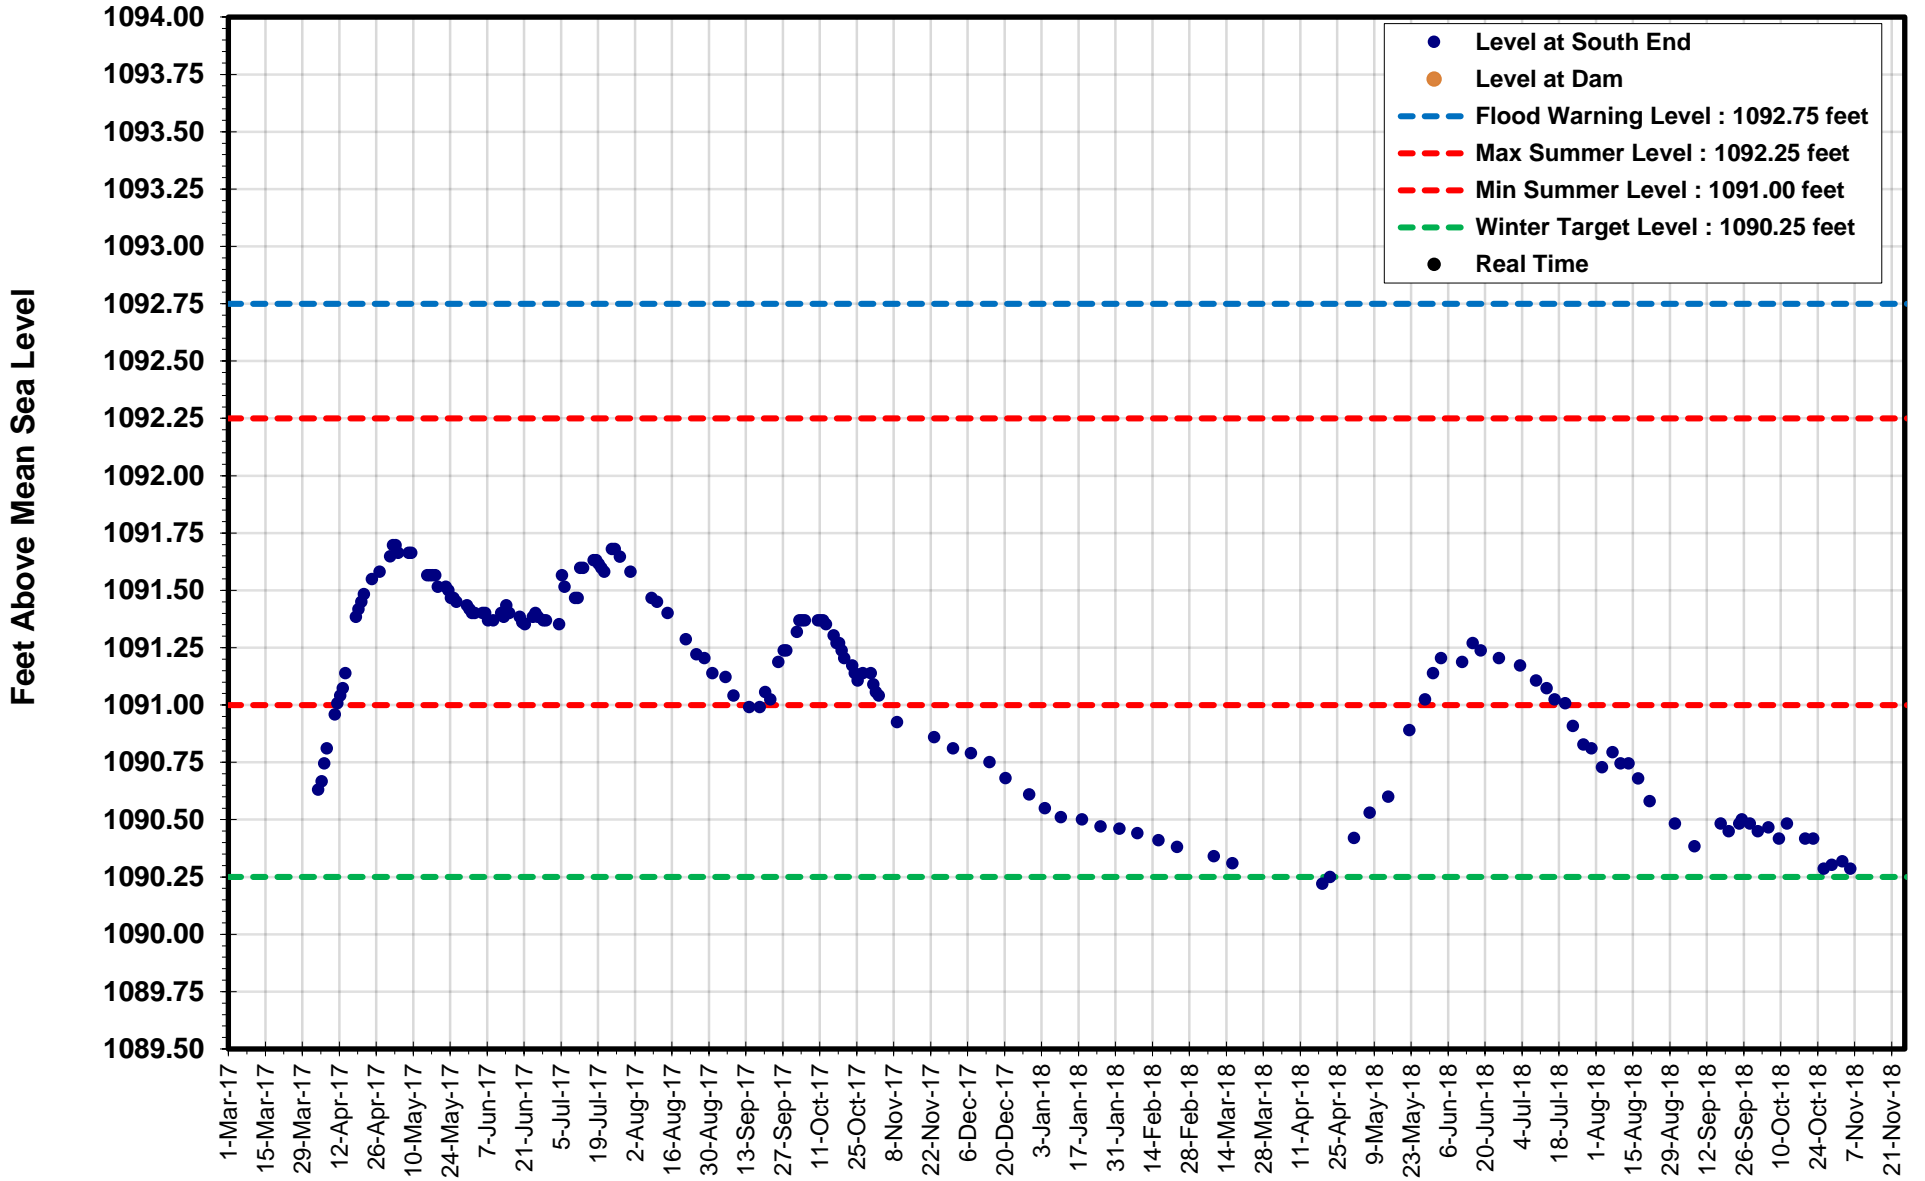

Betula Lake

Big Whiteshell Lake

Brereton Lake

Caddy Lake

Falcon Lake

Jessica Lake

Lone Island Lake

Star Lake

West Hawk Lake

White Lake