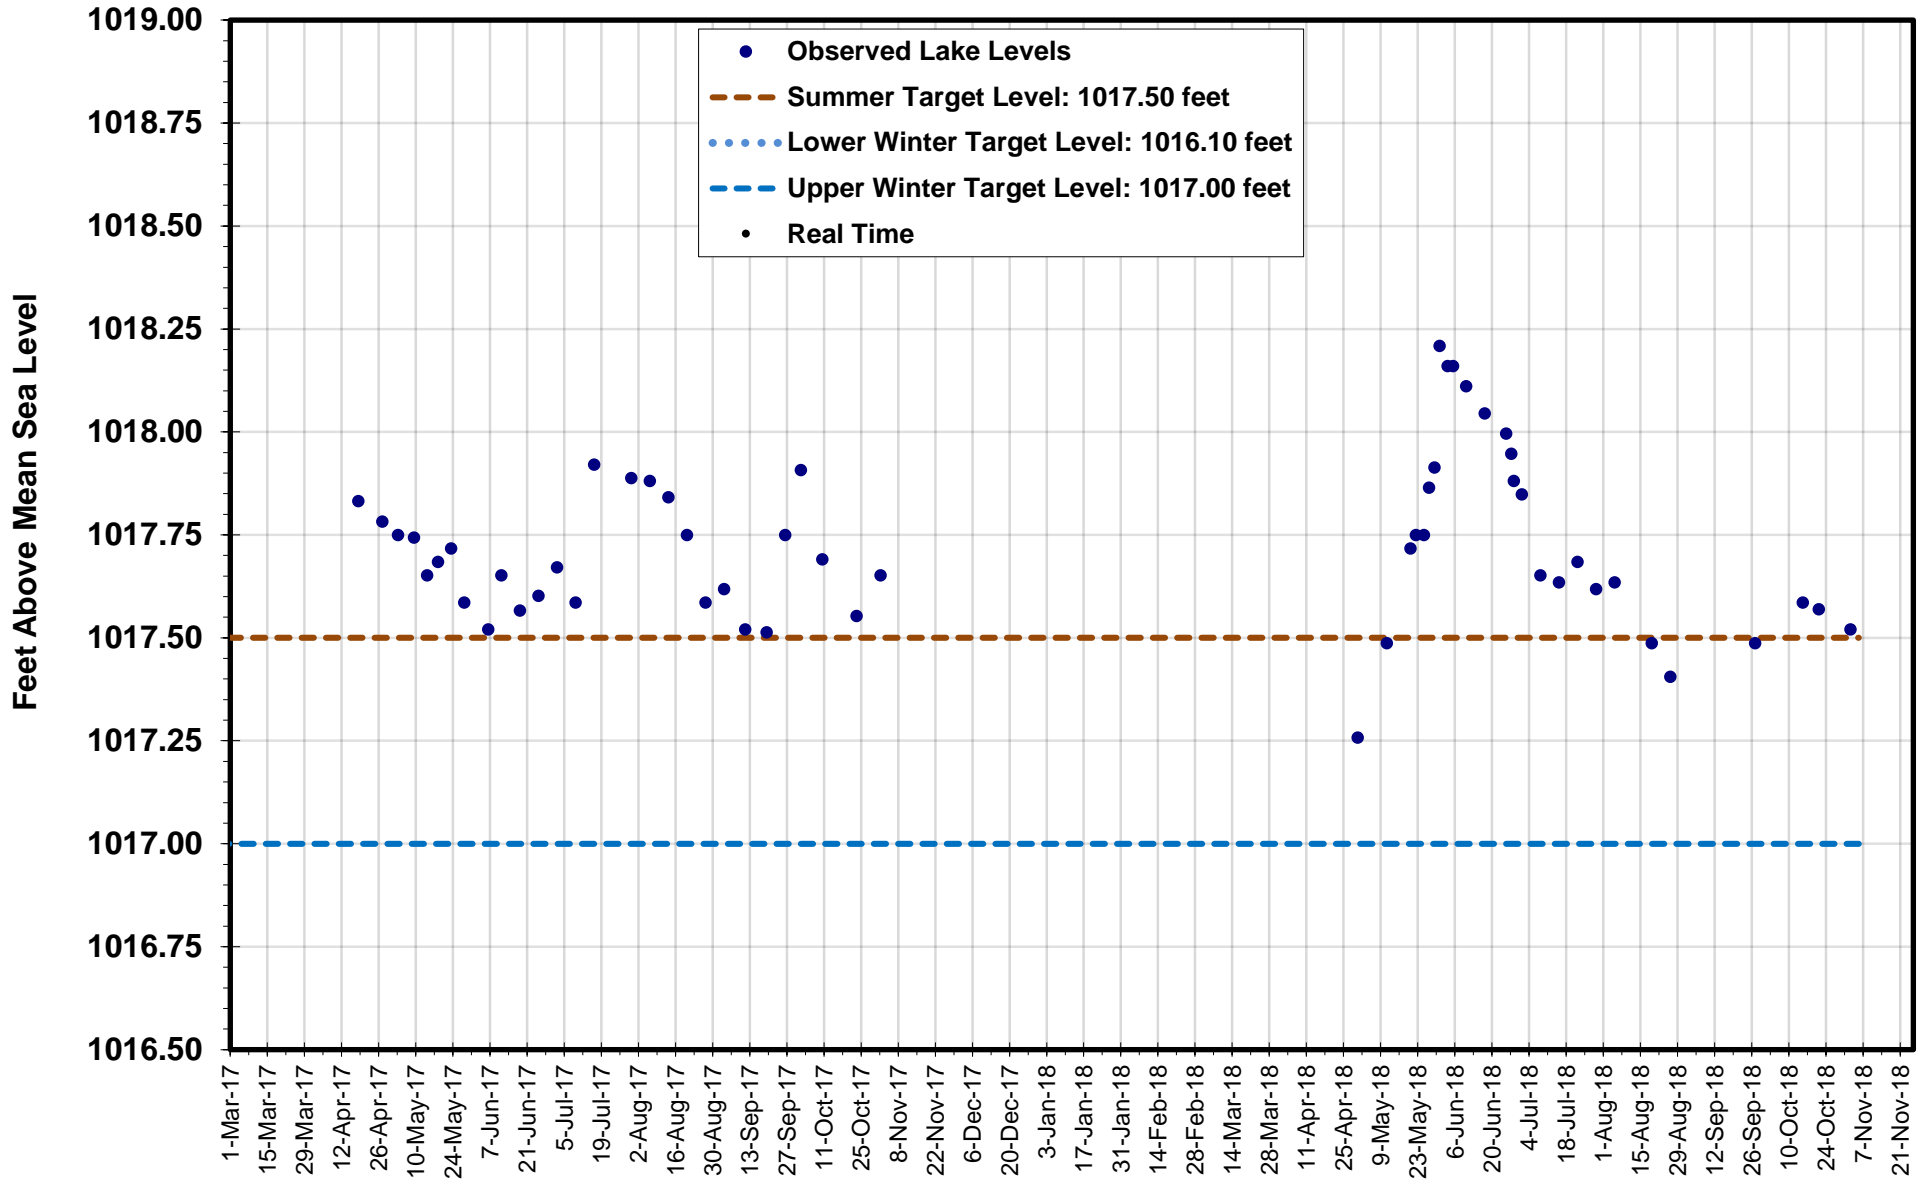

Betula Lake

Big Whiteshell Lake

Brereton Lake

Caddy Lake

Falcon Lake

Jessica Lake

Lone Island Lake

Star Lake

West Hawk Lake

White Lake